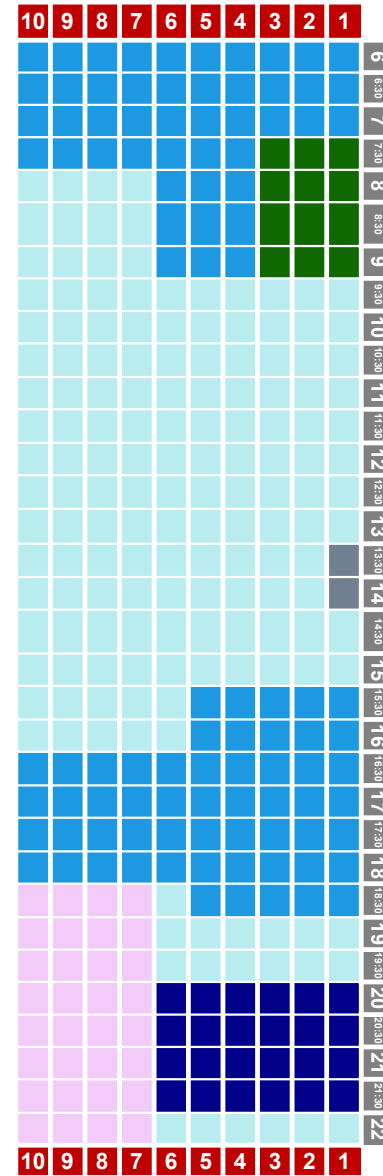

20/03 al 24/03/2023

L-X-V

PISCINA ARGIMIRO GARCÍA - 25M

PISCINA JOSÉ FEO PERDOMO - 50M

- natación
- triatlón
artística
- canary swim camps
metrocamps
- colectivo
socios

20/03 al 24/03/2023

M-J

PISCINA ARGIMIRO GARCÍA - 25M

PISCINA JOSÉ FEO PERDOMO - 50M

- natación
- triatlón artística
- canary swim camps
- colectivo socios
- waterpolo
- metrocamps
- competición

FINDE

25/03/23

PISCINA ARGIMIRO GARCÍA - 25M

PISCINA JOSÉ FEO PERDOMO - 50M

PISCINA ARGIMIRO GARCÍA - 25M

	6	6:30	7	7:30	8	8:30	9	9:30	10	10:30	11	11:30	12	12:30	13	13:30	14	14:30	15	15:30	16	16:30	17	17:30	18	18:30	19	19:30	20	20:30	21	21:30	22				
7																																				7	
6																																					6
5																																					5
4																																					4
3																																					3
2																																					2
1																																					1

- natación
- waterpolo
- triatlón
- canary swim camps
- metrocamps
- colectivo
- competición
- artística
- socios
- escuela

10	9	8	7	6	5	4	3	2	1	
										6
										6:30
										7
										7:30
										8
										8:30
										9
										9:30
										10
										10:30
										11
										11:30
										12
										12:30
										13
										13:30
										14
										14:30
										15
										15:30
										16
										16:30
										17
										17:30
										18
										18:30
										19
										19:30
										20
										20:30
										21
										21:30
										22
10	9	8	7	6	5	4	3	2	1	