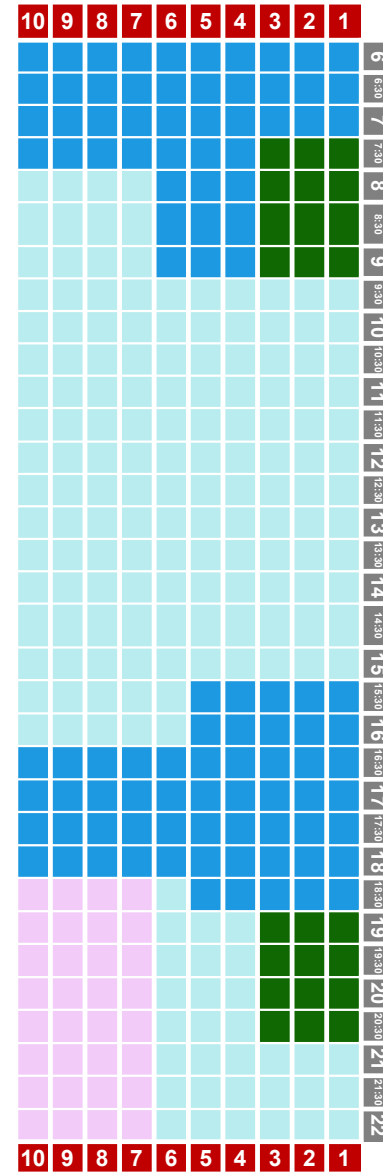

20/03 al 24/03/2023

L-X-V

PISCINA ARGIMIRO GARCÍA - 25M

PISCINA JOSÉ FEO PERDOMO - 50M

- natación
- triatlón
artística
- canary swim camps
metrocamps
- colectivo
socios

20/03 al 24/03/2023

M-J

PISCINA ARGIMIRO GARCÍA - 25M

PISCINA JOSÉ FEO PERDOMO - 50M

- natación
- triatlón artística
- canary swim camps
- colectivo socios
- waterpolo
- metrocamps
- competición

FINDE

25/03/23

PISCINA ARGIMIRO GARCÍA - 25M

PISCINA JOSÉ FEO PERDOMO - 50M

PISCINA ARGIMIRO GARCÍA - 25M

	6	6:30	7	7:30	8	8:30	9	9:30	10	10:30	11	11:30	12	12:30	13	13:30	14	14:30	15	15:30	16	16:30	17	17:30	18	18:30	19	19:30	20	20:30	21	21:30	22				
7																																				7	
6																																					6
5																																					5
4																																					4
3																																					3
2																																					2
1																																					1

- natación
- waterpolo
- triatlón
- canary swim camps
- metrocamps
- colectivo
- competición
- artística
- socios
- escuela

10	9	8	7	6	5	4	3	2	1	
										6
										6:30
										7
										7:30
										8
										8:30
										9
										9:30
										10
										10:30
										11
										11:30
										12
										12:30
										13
										13:30
										14
										14:30
										15
										15:30
										16
										16:30
										17
										17:30
										18
										18:30
										19
										19:30
										20
										20:30
										21
										21:30
										22
10	9	8	7	6	5	4	3	2	1	