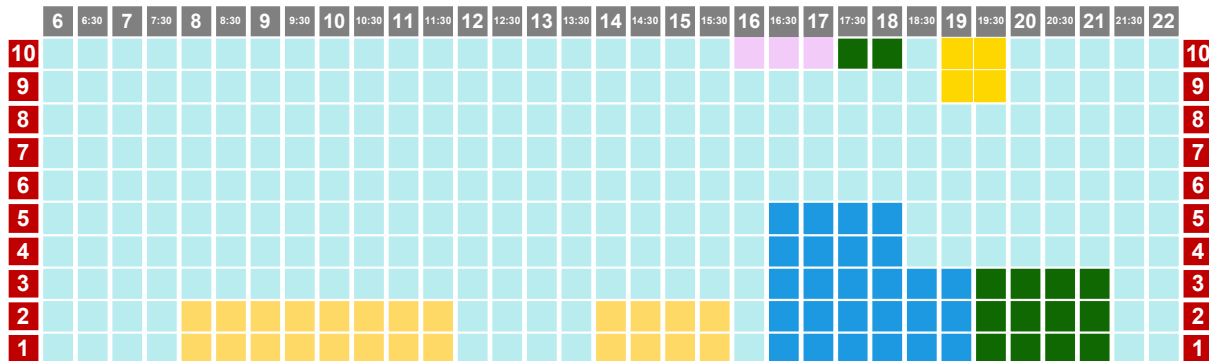

20/03 al 24/03/2023

L-X-V

PISCINA ARGIMIRO GARCÍA - 25M

PISCINA JOSÉ FEO PERDOMO - 50M

- natación
- triatlón
artística
- canary swim camps
metrocamps
- colectivo
socios

20/03 al 24/03/2023

M-J

PISCINA ARGIMIRO GARCÍA - 25M

PISCINA JOSÉ FEO PERDOMO - 50M

- natación
- triatlón artística
- canary swim camps
- colectivo socios
- waterpolo
- metrocamps
- competición

FINDE

25/03/23

PISCINA ARGIMIRO GARCÍA - 25M

PISCINA JOSÉ FEO PERDOMO - 50M

-  natación
 waterpolo
 escuela
-  triatlón
 artística
-  canary swim camps
 metrocamps
 competición
-  colectivo
 socios

FINDE

26/03/23

	6	6:30	7	7:30	8	8:30	9	9:30	10	10:30	11	11:30	12	12:30	13	13:30	14	14:30	15	15:30	16	16:30	17	17:30	18	18:30	19	19:30	20	20:30	21	21:30	22			
1																																				1

PISCINA ARGIMIRO GARCÍA - 25M

	6	6:30	7	7:30	8	8:30	9	9:30	10	10:30	11	11:30	12	12:30	13	13:30	14	14:30	15	15:30	16	16:30	17	17:30	18	18:30	19	19:30	20	20:30	21	21:30	22				
7																																				7	
6																																					6
5																																					5
4																																					4
3																																					3
2																																					2
1																																					1