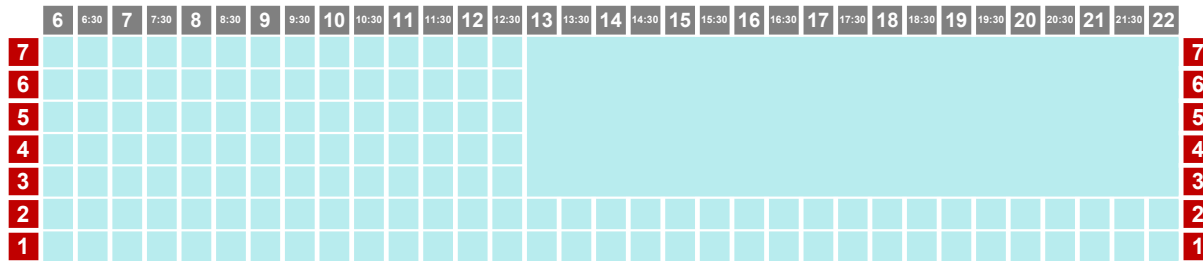

20/03 al 24/03/2023

L-X-V

PISCINA ARGIMIRO GARCÍA - 25M

PISCINA JOSÉ FEO PERDOMO - 50M

- natación
- triatlón
artística
- canary swim camps
metrocamps
- colectivo
socios

20/03 al 24/03/2023

M-J

PISCINA ARGIMIRO GARCÍA - 25M

PISCINA JOSÉ FEO PERDOMO - 50M

- natación
- triatlón artística
- canary swim camps
- colectivo socios
- waterpolo
- metrocamps
- competición

FINDE

25/03/23

PISCINA ARGIMIRO GARCÍA - 25M

PISCINA JOSÉ FEO PERDOMO - 50M

-  natación
 waterpolo
 escuela
-  triatlón
 artística
-  canary swim camps
 metrocamps
 competición
-  colectivo
 socios

FINDE

26/03/23

	6	6:30	7	7:30	8	8:30	9	9:30	10	10:30	11	11:30	12	12:30	13	13:30	14	14:30	15	15:30	16	16:30	17	17:30	18	18:30	19	19:30	20	20:30	21	21:30	22			
1																																				1

PISCINA ARGIMIRO GARCÍA - 25M

	6	6:30	7	7:30	8	8:30	9	9:30	10	10:30	11	11:30	12	12:30	13	13:30	14	14:30	15	15:30	16	16:30	17	17:30	18	18:30	19	19:30	20	20:30	21	21:30	22				
7																																				7	
6																																					6
5																																					5
4																																					4
3																																					3
2																																					2
1																																					1