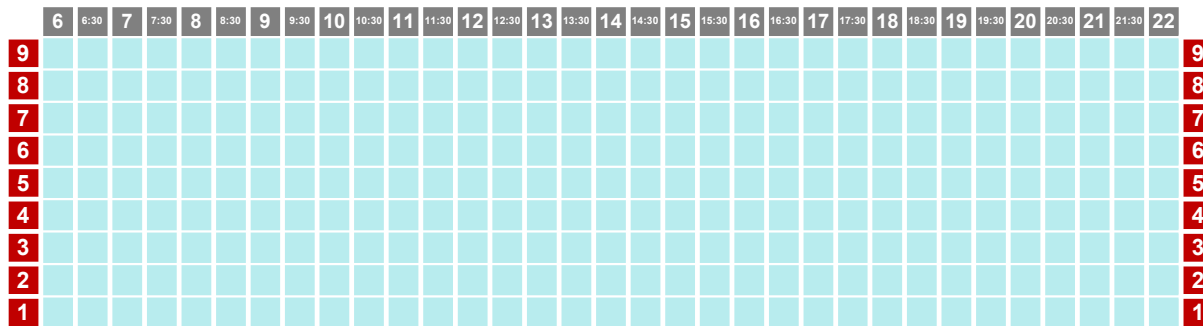

20/03 al 24/03/2023

L-X-V

PISCINA ARGIMIRO GARCÍA - 25M

PISCINA JOSÉ FEO PERDOMO - 50M

- natación
- triatlón
artística
- canary swim camps
metrocamps
- colectivo
socios

20/03 al 24/03/2023

M-J

PISCINA ARGIMIRO GARCÍA - 25M

PISCINA JOSÉ FEO PERDOMO - 50M

- natación
- triatlón artística
- canary swim camps
- colectivo socios
- waterpolo
- metrocamps
- competición

FINDE

25/03/23

PISCINA ARGIMIRO GARCÍA - 25M

PISCINA JOSÉ FEO PERDOMO - 50M

-  natación
 waterpolo
 escuela
-  triatlón
 artística
-  canary swim camps
 metrocamps
 competición
-  colectivo
 socios

FINDE

26/03/23

	6	6:30	7	7:30	8	8:30	9	9:30	10	10:30	11	11:30	12	12:30	13	13:30	14	14:30	15	15:30	16	16:30	17	17:30	18	18:30	19	19:30	20	20:30	21	21:30	22			
1																																				1

PISCINA ARGIMIRO GARCÍA - 25M

	6	6:30	7	7:30	8	8:30	9	9:30	10	10:30	11	11:30	12	12:30	13	13:30	14	14:30	15	15:30	16	16:30	17	17:30	18	18:30	19	19:30	20	20:30	21	21:30	22				
7																																				7	
6																																					6
5																																					5
4																																					4
3																																					3
2																																					2
1																																					1