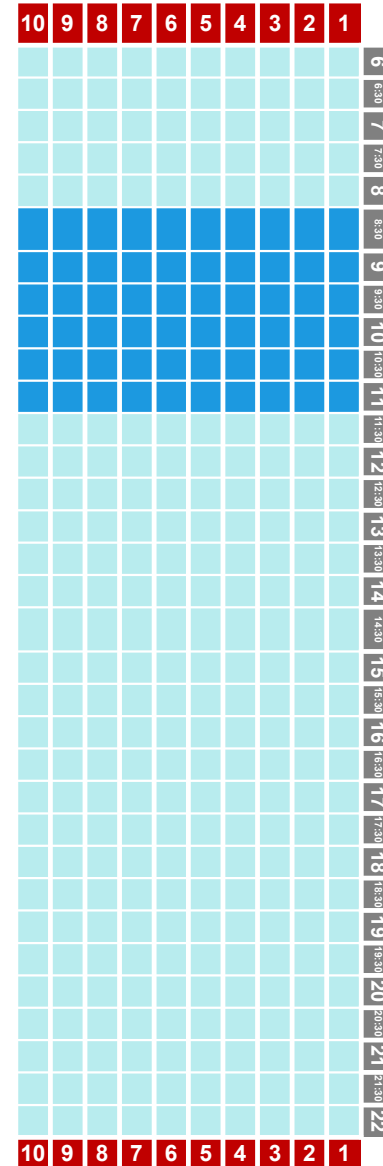

- natación
  waterpolo
  escuela
- triatlón
  artística
- canary swim camps
  metrocamps
  competición
- colectivo
  socios