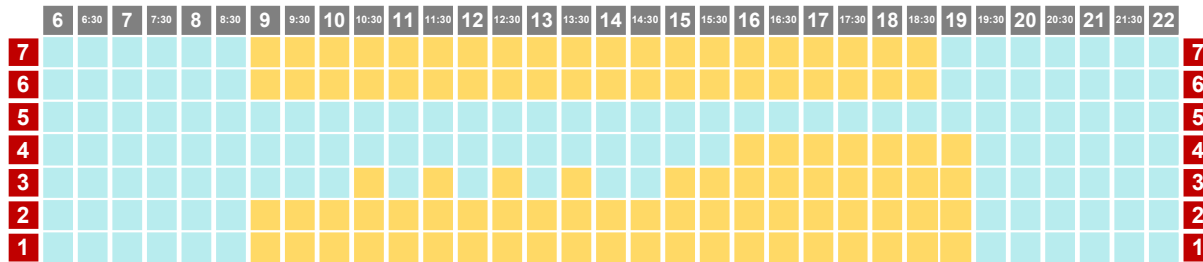

20/03 al 24/03/2023

L-X-V

PISCINA ARGIMIRO GARCÍA - 25M

PISCINA JOSÉ FEO PERDOMO - 50M

- natación
- triatlón
artística
- canary swim camps
metrocamps
- colectivo
socios

20/03 al 24/03/2023

M-J

PISCINA ARGIMIRO GARCÍA - 25M

PISCINA JOSÉ FEO PERDOMO - 50M

- natación
- triatlón artística
- canary swim camps
- colectivo socios
- waterpolo
- metrocamps
- competición

FINDE

25/03/23

PISCINA ARGIMIRO GARCÍA - 25M

PISCINA JOSÉ FEO PERDOMO - 50M

-  natación
 waterpolo
 escuela
-  triatlón
 artística
-  canary swim camps
 metrocamps
 competición
-  colectivo
 socios

FINDE

26/03/23

	6	6:30	7	7:30	8	8:30	9	9:30	10	10:30	11	11:30	12	12:30	13	13:30	14	14:30	15	15:30	16	16:30	17	17:30	18	18:30	19	19:30	20	20:30	21	21:30	22			
1																																				1

PISCINA ARGIMIRO GARCÍA - 25M

	6	6:30	7	7:30	8	8:30	9	9:30	10	10:30	11	11:30	12	12:30	13	13:30	14	14:30	15	15:30	16	16:30	17	17:30	18	18:30	19	19:30	20	20:30	21	21:30	22				
7																																				7	
6																																					6
5																																					5
4																																					4
3																																					3
2																																					2
1																																					1