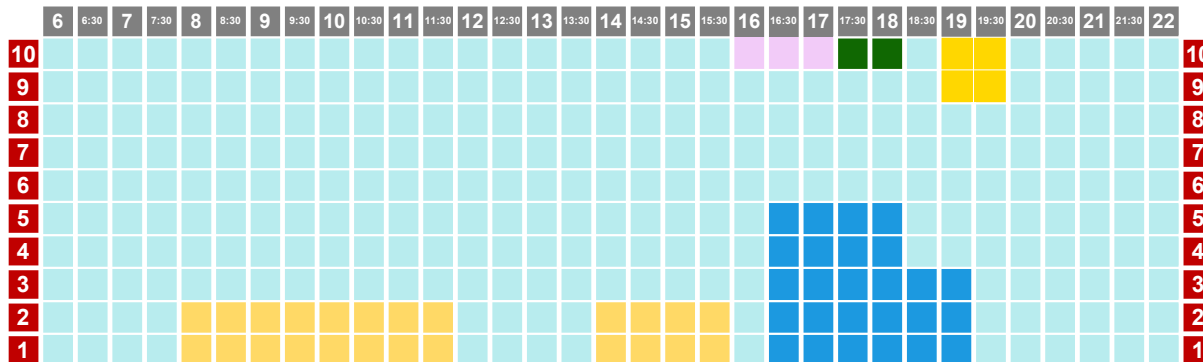

20/03 al 24/03/2023

L-X-V

PISCINA ARGIMIRO GARCÍA - 25M

PISCINA JOSÉ FEO PERDOMO - 50M

- natación
- triatlón
artística
- canary swim camps
metrocamps
- colectivo
socios

20/03 al 24/03/2023

M-J

PISCINA ARGIMIRO GARCÍA - 25M

PISCINA JOSÉ FEO PERDOMO - 50M

- natación
- triatlón artística
- canary swim camps
- colectivo socios
- waterpolo
- metrocamps
- competición

FINDE

25/03/23

PISCINA ARGIMIRO GARCÍA - 25M

PISCINA JOSÉ FEO PERDOMO - 50M

-  natación
 waterpolo
 escuela
-  triatlón
 artística
-  canary swim camps
 metrocamps
 competición
-  colectivo
 socios

FINDE

26/03/23

	6	6:30	7	7:30	8	8:30	9	9:30	10	10:30	11	11:30	12	12:30	13	13:30	14	14:30	15	15:30	16	16:30	17	17:30	18	18:30	19	19:30	20	20:30	21	21:30	22			
1																																				1

PISCINA ARGIMIRO GARCÍA - 25M

	6	6:30	7	7:30	8	8:30	9	9:30	10	10:30	11	11:30	12	12:30	13	13:30	14	14:30	15	15:30	16	16:30	17	17:30	18	18:30	19	19:30	20	20:30	21	21:30	22				
7																																				7	
6																																					6
5																																					5
4																																					4
3																																					3
2																																					2
1																																					1