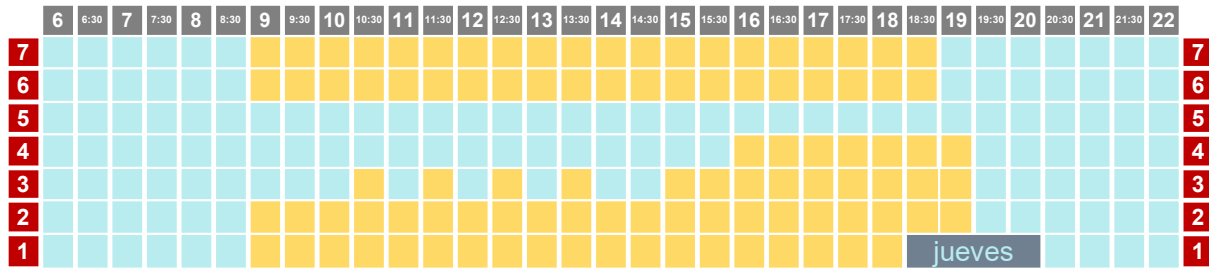

20/03 al 24/03/2023

L-X-V

PISCINA ARGIMIRO GARCÍA - 25M

PISCINA JOSÉ FEO PERDOMO - 50M

- natación
- triatlón
artística
- canary swim camps
metrocamps
- colectivo
socios

20/03 al 24/03/2023

M-J

PISCINA ARGIMIRO GARCÍA - 25M

PISCINA JOSÉ FEO PERDOMO - 50M

- natación
- triatlón artística
- canary swim camps
- colectivo socios
- waterpolo
- metrocamps
- competición

FINDE

25/03/23

PISCINA ARGIMIRO GARCÍA - 25M

PISCINA JOSÉ FEO PERDOMO - 50M

-  natación
 waterpolo
 escuela
-  triatlón
 artística
-  canary swim camps
 metrocamps
 competición
-  colectivo
 socios

FINDE

26/03/23

	6	6:30	7	7:30	8	8:30	9	9:30	10	10:30	11	11:30	12	12:30	13	13:30	14	14:30	15	15:30	16	16:30	17	17:30	18	18:30	19	19:30	20	20:30	21	21:30	22			
1																																				1

PISCINA ARGIMIRO GARCÍA - 25M

	6	6:30	7	7:30	8	8:30	9	9:30	10	10:30	11	11:30	12	12:30	13	13:30	14	14:30	15	15:30	16	16:30	17	17:30	18	18:30	19	19:30	20	20:30	21	21:30	22				
7																																				7	
6																																					6
5																																					5
4																																					4
3																																					3
2																																					2
1																																					1