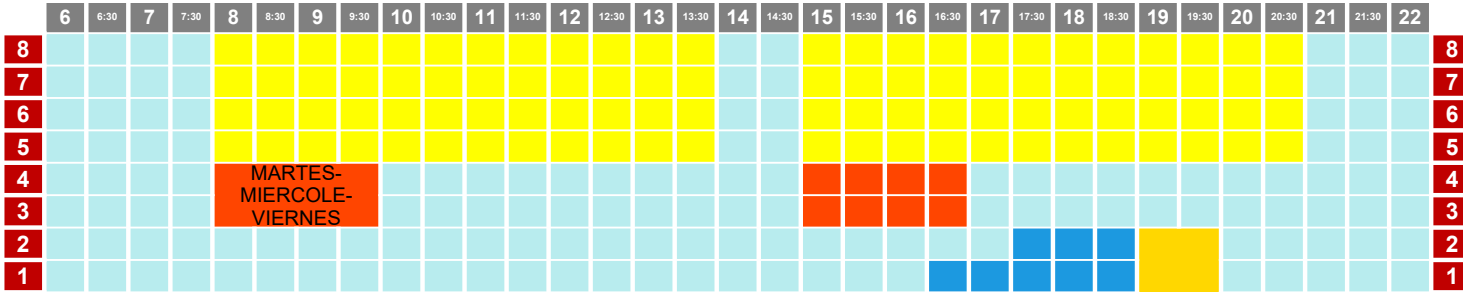

del 7 al 13,02

V CON GRUPOS

17/02/23

PISCINA ARGIMIRO GARCÍA - 25M

PISCINA JOSÉ FEO PERDOMO - 50M

FINDE

18/02/23

PISCINA ARGIMIRO GARCÍA - 25M

PISCINA JOSÉ FEO PERDOMO - 50M

FINDE

19/02/23

PISCINA ARGIMIRO GARCÍA - 25M

PISCINA JOSÉ FEO PERDOMO - 50M

del 20 al 26,02

L-V CON GRUPOS

Del 20/02 al 23/02