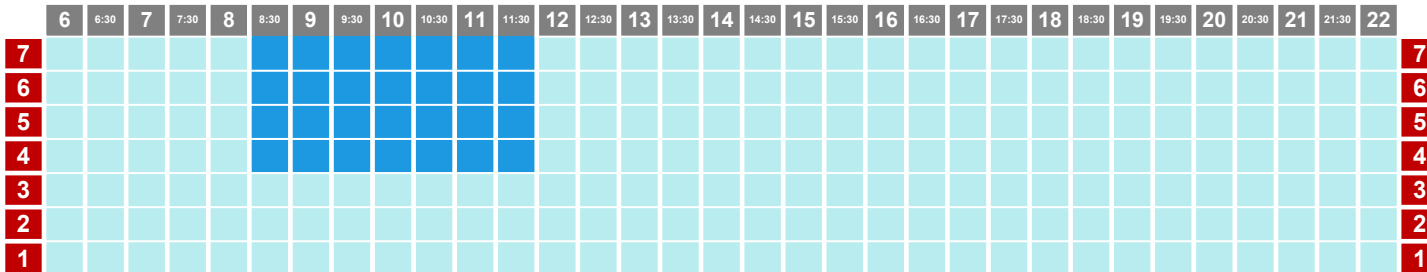

L-X CON GRUPOS

27/02 al 01/03/2023

PISCINA ARGIMIRO GARCÍA - 25M

PISCINA JOSÉ FEO PERDOMO - 50M

J-V CON GRUPOS

02/03 al 03/03/2023

PISCINA ARGIMIRO GARCÍA - 25M

PISCINA JOSÉ FEO PERDOMO - 50M

- natación
- triatlón
- canary swim camps
- colectivo
- waterpolo
- artística
- metrocamp
- socios
- competición

FINDE

04/03/23

PISCINA ARGIMIRO GARCÍA - 25M

PISCINA JOSÉ FEO PERDOMO - 50M

L- M CON GRUPOS

06/03 y 07/03/2023

PISCINA ARGIMIRO GARCÍA - 25M

PISCINA JOSÉ FEO PERDOMO - 50M

X CON GRUPOS

08/03/23

PISCINA ARGIMIRO GARCÍA - 25M

PISCINA JOSÉ FEO PERDOMO - 50M

-  natación
 waterpolo
 escuela
-  triatlón
 artística
-  canary swim camps
 metrocampus
 competición
-  colectivo
 socios