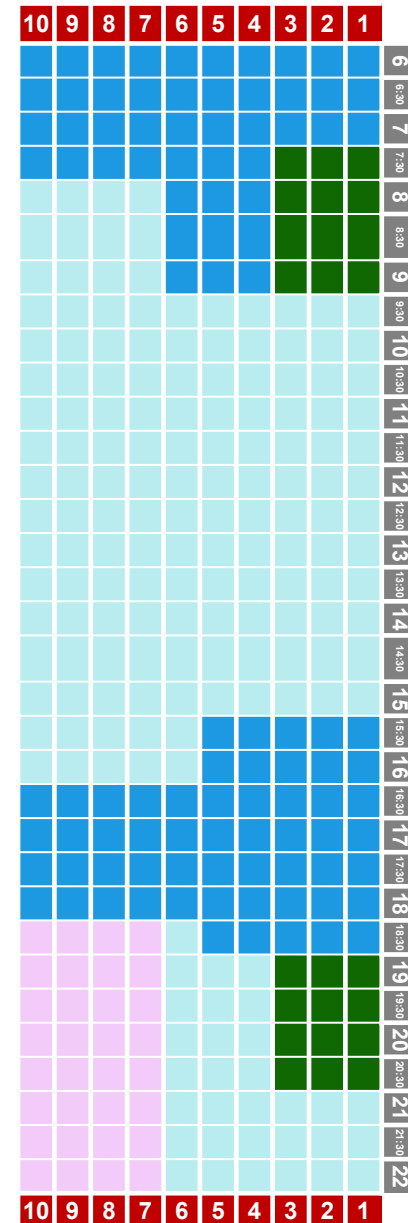

PISCINA JOSÉ FEO PERDOMO - 50M