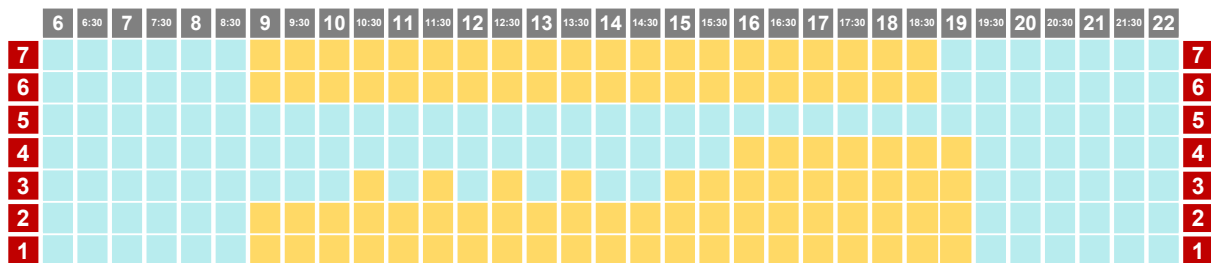

PISCINA ARGIMIRO GARCÍA - 25M

	6	6:30	7	7:30	8	8:30	9	9:30	10	10:30	11	11:30	12	12:30	13	13:30	14	14:30	15	15:30	16	16:30	17	17:30	18	18:30	19	19:30	20	20:30	21	21:30	22
7	EN REPARACIÓN																					7											
6																						6											
5																						5											
4																						4											
3																						3											
2																						2											
1																						1											

PISCINA JOSÉ FEO PERDOMO - 50M

	6	6:30	7	7:30	8	8:30	9	9:30	10	10:30	11	11:30	12	12:30	13	13:30	14	14:30	15	15:30	16	16:30	17	17:30	18	18:30	19	19:30	20	20:30	21	21:30	22		
8																																			8
7																																			7
6																																			6
5																																			5
4																																			4
3																																			3
2																																			2
1																																			1

10	9	8	7	6	5	4	3	2	1		
										6	6:30
										7	7:30
										8	8:30
										9	9:30
										10	10:30
										11	11:30
										12	12:30
										13	13:30
										14	14:30
										15	15:30
										16	16:30
										17	17:30
										18	18:30
										19	19:30
										20	20:30
										21	21:30
										22	
10	9	8	7	6	5	4	3	2	1		

- natación
- waterpolo
- canary swim camps
- colectivo
- triatlón
- artística
- metrocamps
- competición
- escuela
- socios

20/03 al 24/03/2023

L-X-V

PISCINA ARGIMIRO GARCÍA - 25M

PISCINA JOSÉ FEO PERDOMO - 50M