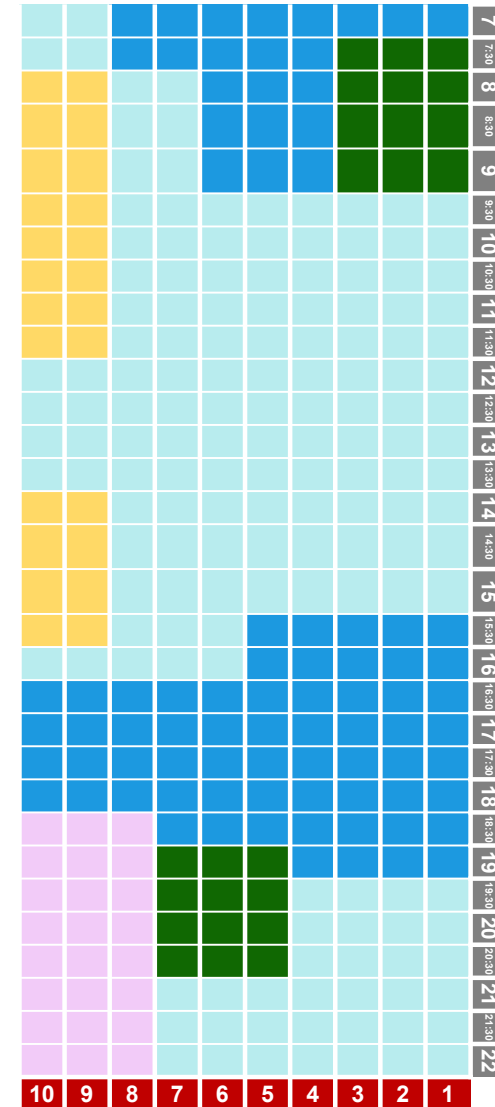

L-V CON GRUPOS

Del 2/03 al 3/03

PISCINA ARGIMIRO GARCÍA - 25M

PISCINA JOSÉ FEO PERDOMO - 50M

- natación
 waterpolo
 escuela
- triatlon
 artística
- canary swim camps
 metrocamps
 competición
- colectivo
 socios