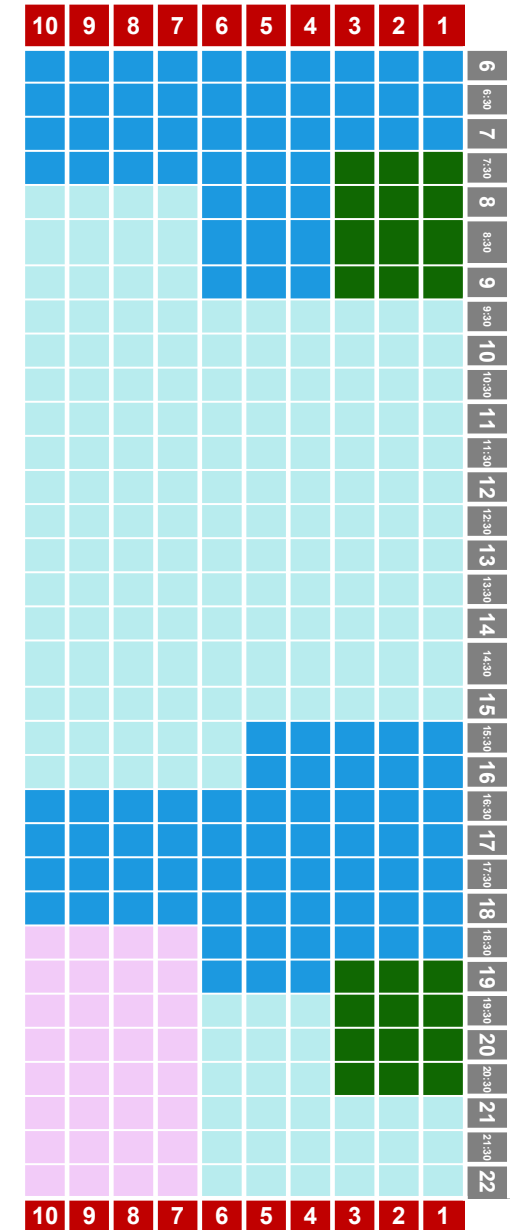

PISCINA JOSÉ FEO PERDOMO - 50M