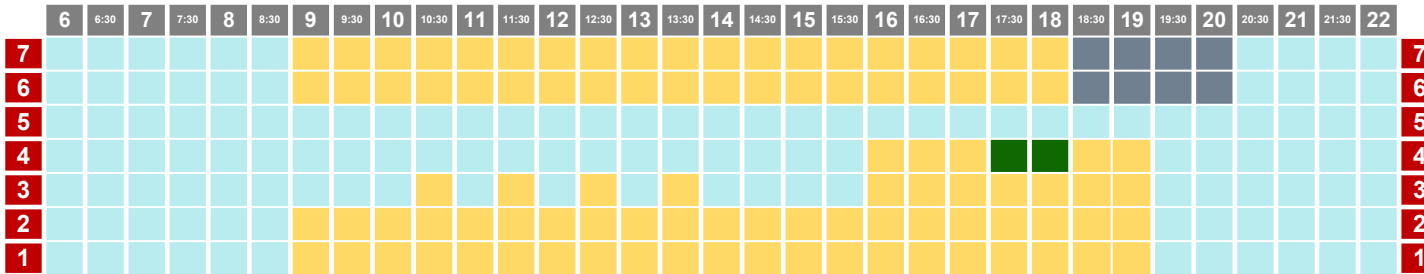

PISCINA ARGIMIRO GARCÍA - 25M

	6	6:30	7	7:30	8	8:30	9	9:30	10	10:30	11	11:30	12	12:30	13	13:30	14	14:30	15	15:30	16	16:30	17	17:30	18	18:30	19	19:30	20	20:30	21	21:30	22		
7																																		7	
6																																			6
5																																			5
4																																			4
3																																			3
2																																			2
1																																			1

PISCINA JOSÉ FEO PERDOMO - 50M

	6	6:30	7	7:30	8	8:30	9	9:30	10	10:30	11	11:30	12	12:30	13	13:30	14	14:30	15	15:30	16	16:30	17	17:30	18	18:30	19	19:30	20	20:30	21	21:30	22		
9																																		9	
8																																			8
7																																			7
6																																			6
5																																			5
4																																			4
3																																			3
2																																			2
1																																			1

-  natación
-  waterpolo
-  escuela
-  triatlón
-  artística
-  canary swim camps
-  metrocamp
-  competición
-  colectivo
-  socios

10	9	8	7	6	5	4	3	2	1	
										6
										6:30
										7
										7:30
										8
										8:30
										9
										9:30
										10
										10:30
										11
										11:30
										12
										12:30
										13
										13:30
										14
										14:30
										15
										15:30
										16
										16:30
										17
										17:30
										18
										18:30
										19
										19:30
										20
										20:30
										21
										21:30
										22
										22:30
										21
										21:30
										22
										22:30
10	9	8	7	6	5	4	3	2	1	

L-X CON GRUPOS

27/02 al 01/03/2023

PISCINA ARGIMIRO GARCÍA - 25M

PISCINA JOSÉ FEO PERDOMO - 50M

J-V CON GRUPOS

02/03 al 03/03/2023

PISCINA ARGIMIRO GARCÍA - 25M

PISCINA JOSÉ FEO PERDOMO - 50M