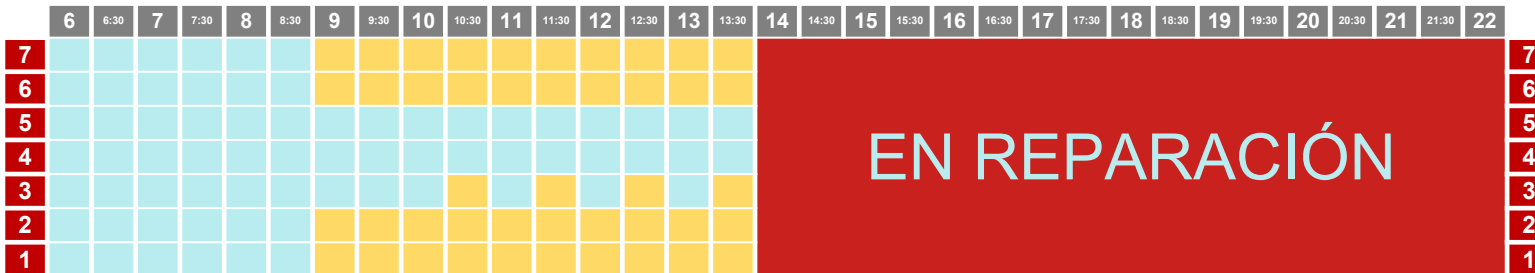

J CON GRUPOS

09/03/23

PISCINA ARGIMIRO GARCÍA - 25M

PISCINA JOSÉ FEO PERDOMO - 50M

V CON GRUPOS

10/03/23

PISCINA ARGIMIRO GARCÍA - 25M

PISCINA JOSÉ FEO PERDOMO - 50M

L-J

13/03 y 16/03/2023

PISCINA ARGIMIRO GARCÍA - 25M

PISCINA JOSÉ FEO PERDOMO - 50M

- natación
waterpolo
escuela
- triatlón
artística
- canary swim camps
metrocamps
competición
- colectivo
socios

VIERNES

17/03/23

PISCINA ARGIMIRO GARCÍA - 25M

PISCINA JOSÉ FEO PERDOMO - 50M

- natación
waterpolo
escuela
- triatlón
artística
- canary swim camps
metrocamp
competición
- colectivo
socios

FINDE

18/03/23

PISCINA ARGIMIRO GARCÍA - 25M