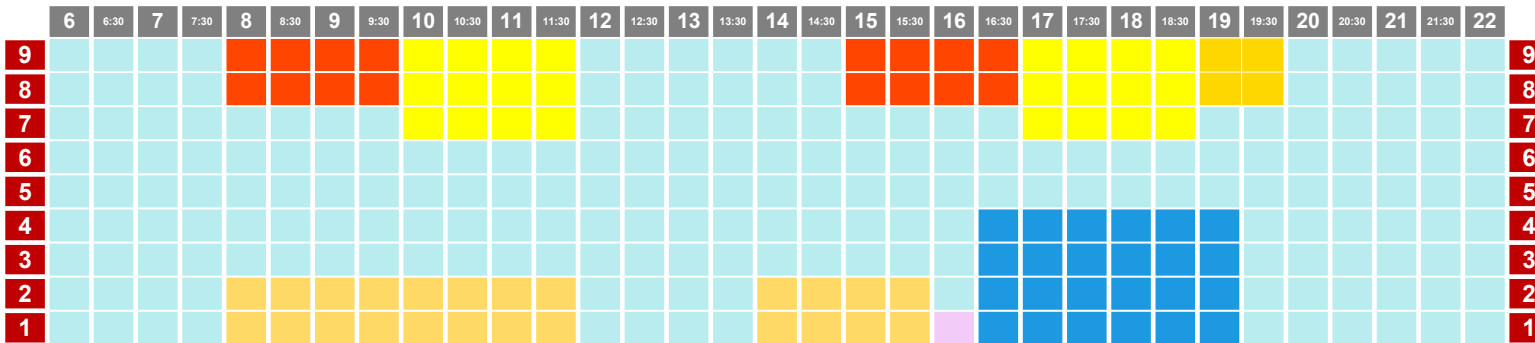

J CON GRUPOS

09/03/23

PISCINA ARGIMIRO GARCÍA - 25M

PISCINA JOSÉ FEO PERDOMO - 50M

V CON GRUPOS

10/03/23

PISCINA ARGIMIRO GARCÍA - 25M

PISCINA JOSÉ FEO PERDOMO - 50M

L-J

13/03 y 16/03/2023

PISCINA ARGIMIRO GARCÍA - 25M

PISCINA JOSÉ FEO PERDOMO - 50M

- natación
waterpolo
escuela
- triatlón
artística
- canary swim camps
metrocamps
competición
- colectivo
socios

VIERNES

17/03/23