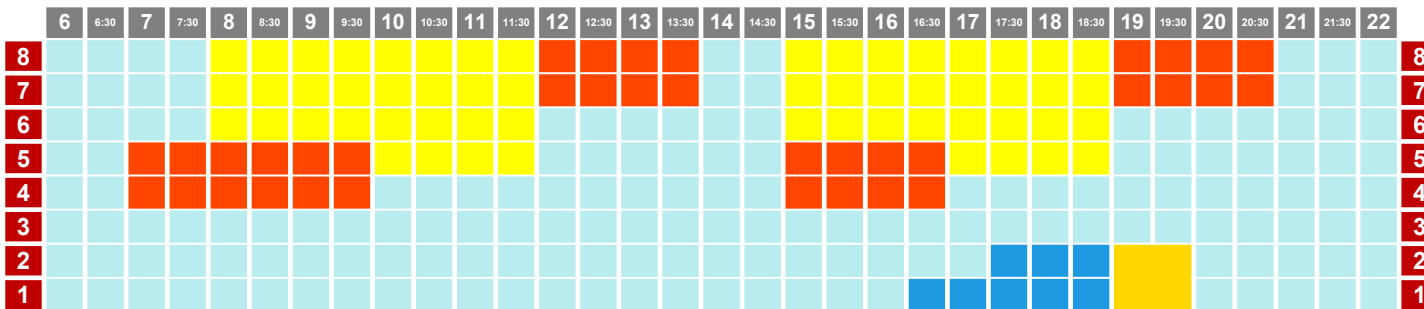

PISCINA ARGIMIRO GARCÍA - 25M

	6	6:30	7	7:30	8	8:30	9	9:30	10	10:30	11	11:30	12	12:30	13	13:30	14	14:30	15	15:30	16	16:30	17	17:30	18	18:30	19	19:30	20	20:30	21	21:30	22		
7																																		7	
6																																			6
5																																			5
4																																			4
3																																			3
2																																			2
1																																			1

-  natación
-  waterpolo
-  escuela
-  triatlón
-  artística
-  canary swim camps
-  metrocamp
-  competición
-  colectivo
-  socios

10	9	8	7	6	5	4	3	2	1	
										6
										6:30
										7
										7:30
										8
										8:30
										9
										9:30
										10
										10:30
										11
										11:30
										12
										12:30
										13
										13:30
										14
										14:30
										15
										15:30
										16
										16:30
										17
										17:30
										18
										18:30
										19
										19:30
										20
										20:30
										21
										21:30
										22
										22:30
										21
										21:30
										22
										22:30
10	9	8	7	6	5	4	3	2	1	

L-X CON GRUPOS

27/02 al 01/03/2023

PISCINA ARGIMIRO GARCÍA - 25M

PISCINA JOSÉ FEO PERDOMO - 50M

J-V CON GRUPOS

02/03 al 03/03/2023

PISCINA ARGIMIRO GARCÍA - 25M

PISCINA JOSÉ FEO PERDOMO - 50M

- natación
- triatlón
- canary swim camps
- colectivo
- waterpolo
- artística
- metrocamp
- socios
- competición

FINDE

04/03/23

PISCINA ARGIMIRO GARCÍA - 25M

PISCINA JOSÉ FEO PERDOMO - 50M

L- M CON GRUPOS

06/03 y 07/03/2023