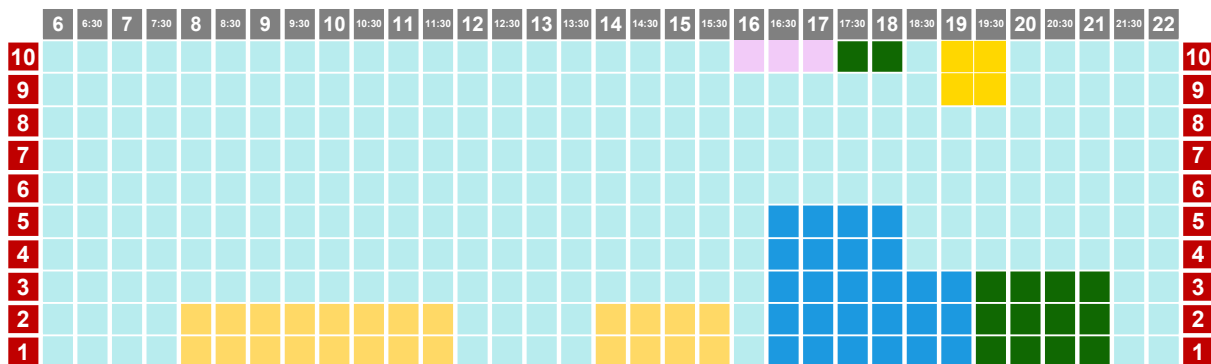

- natación
- waterpolo
- canary swim camps
- colectivo
- triatlón
- artística
- metrocamps
- competición
- escuela
- socios

20/03 al 24/03/2023

L-X-V

PISCINA ARGIMIRO GARCÍA - 25M

PISCINA JOSÉ FEO PERDOMO - 50M

20/03 al 24/03/2023

M-J

PISCINA ARGIMIRO GARCÍA - 25M

PISCINA JOSÉ FEO PERDOMO - 50M

- natación
- triatlón
- canary swim camps
- colectivo
- waterpolo
- artística
- metrocamps
- socios
- competición
- escuela

FINDE

25/03/23

PISCINA ARGIMIRO GARCÍA - 25M

PISCINA JOSÉ FEO PERDOMO - 50M

- natación
- waterpolo
- triatlón
- colectivo
- canary swim camps
- metrocampus
- artística
- socios
- competición
- escuela

del 20 al 26.03

FINDE

26/03/23

	6	6:30	7	7:30	8	8:30	9	9:30	10	10:30	11	11:30	12	12:30	13	13:30	14	14:30	15	15:30	16	16:30	17	17:30	18	18:30	19	19:30	20	20:30	21	21:30	22	
1																																		1

PISCINA ARGIMIRO GARCÍA - 25M