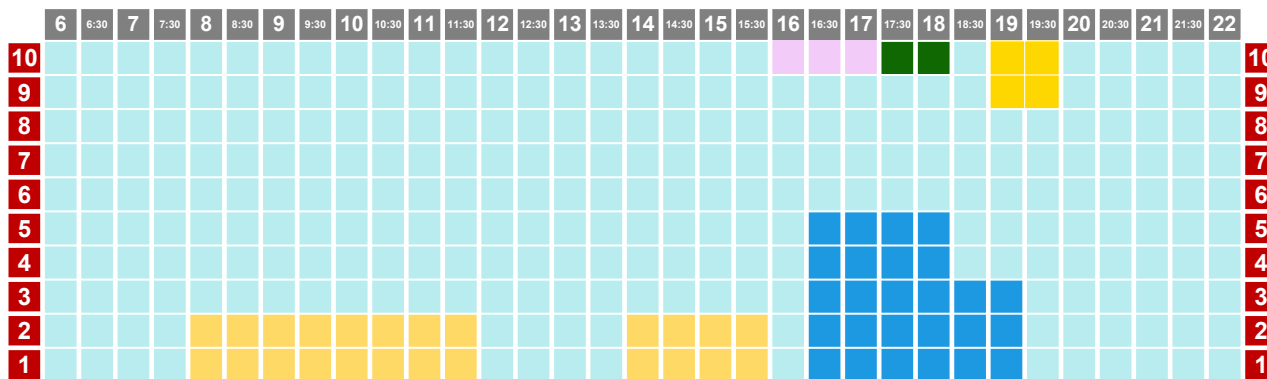

- natación
- waterpolo
- canary swim camps
- colectivo
- triatlón
- artística
- metrocamps
- competición
- socios
- escuela

10	9	8	7	6	5	4	3	2	1
									6
									6:30
									7
									7:30
									8
									8:30
									9
									9:30
									10
									10:30
									11
									11:30
									12
									12:30
									13
									13:30
									14
									14:30
									15
									15:30
									16
									16:30
									17
									17:30
									18
									18:30
									19
									19:30
									20
									20:30
									21
									21:30
									22
10	9	8	7	6	5	4	3	2	1

27/03 al 02/04/2023

LUNES Y MIERCOLES

PISCINA ARGIMIRO GARCÍA - 25M

PISCINA JOSÉ FEO PERDOMO - 50M

MARTES

PISCINA ARGIMIRO GARCÍA - 25M

PISCINA JOSÉ FEO PERDOMO - 50M

- natación
■ waterpolo
■ escuela
- triatlón
 artística
■
- canary swim camps
 metrocamp
 competición
- colectivo
 socios

JUEVES

PISCINA ARGIMIRO GARCÍA - 25M

PISCINA JOSÉ FEO PERDOMO - 50M

- natación
■ waterpolo
■ escuela
- triatlón
■ artística
- canary swim camps
■ metrocamps
■ competición
- colectivo
■ socios

VIERNES

PISCINA ARGIMIRO GARCÍA - 25M

PISCINA ARGIMIRO GARCÍA - 25M

	6	6:30	7	7:30	8	8:30	9	9:30	10	10:30	11	11:30	12	12:30	13	13:30	14	14:30	15	15:30	16	16:30	17	17:30	18	18:30	19	19:30	20	20:30	21	21:30	22	
7																																		7
6																																		6
5																																		5
4																																		4
3																																		3
2																																		2
1																																		1