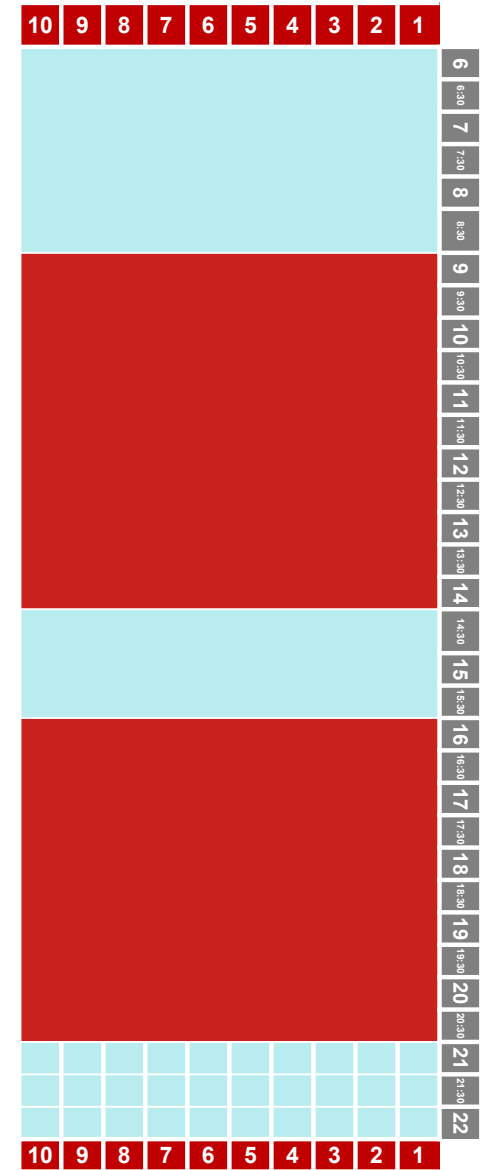

FINDE

25/02/23

PISCINA ARGIMIRO GARCÍA - 25M

PISCINA JOSÉ FEO PERDOMO - 50M

- natación
- waterpolo
- canary swim camps
- colectivo
- triatlón
- artística
- competición
- socios
- escuela