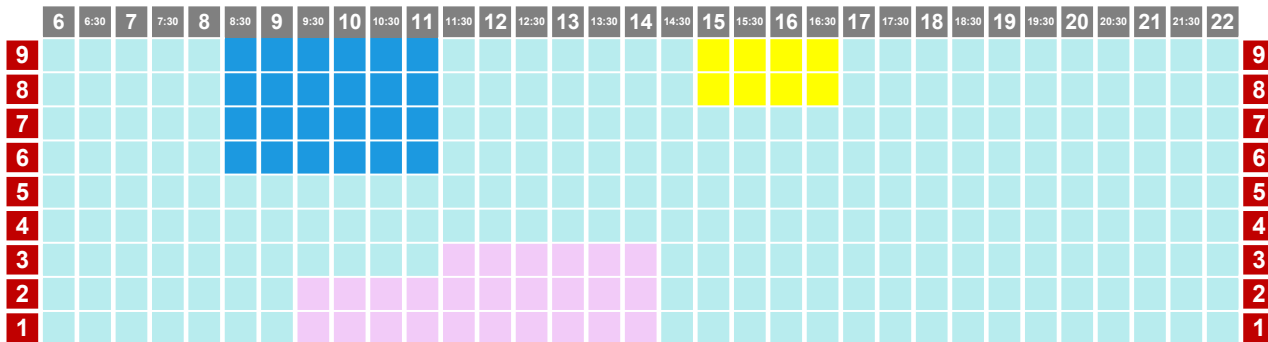

27/03 al 02/04/2023

LUNES Y MIERCOLES

PISCINA ARGIMIRO GARCÍA - 25M

PISCINA JOSÉ FEO PERDOMO - 50M

MARTES

PISCINA ARGIMIRO GARCÍA - 25M

PISCINA JOSÉ FEO PERDOMO - 50M

- natación
■ waterpolo
■ escuela
- triatlón
 artística
■
- canary swim camps
 metrocamp
 competición
- colectivo
 socios

JUEVES

PISCINA ARGIMIRO GARCÍA - 25M

PISCINA JOSÉ FEO PERDOMO - 50M

- natación
■ waterpolo
■ escuela
- triatlón
■ artística
- canary swim camps
■ metrocamps
■ competición
- colectivo
■ socios

VIERNES

PISCINA ARGIMIRO GARCÍA - 25M

PISCINA JOSÉ FEO PERDOMO - 50M

- natación
■ waterpolo
■ escuela
- triatlón
■ artística
- canary swim camps
■ metrocamps
■ competición
- colectivo
■ socios

FINDE

01/04/23

PISCINA ARGIMIRO GARCÍA - 25M

PISCINA JOSÉ FEO PERDOMO - 50M

PISCINA ARGIMIRO GARCÍA - 25M

	6	6:30	7	7:30	8	8:30	9	9:30	10	10:30	11	11:30	12	12:30	13	13:30	14	14:30	15	15:30	16	16:30	17	17:30	18	18:30	19	19:30	20	20:30	21	21:30	22	
7																																		7
6																																		6
5																																		5
4																																		4
3																																		3
2																																		2
1																																		1