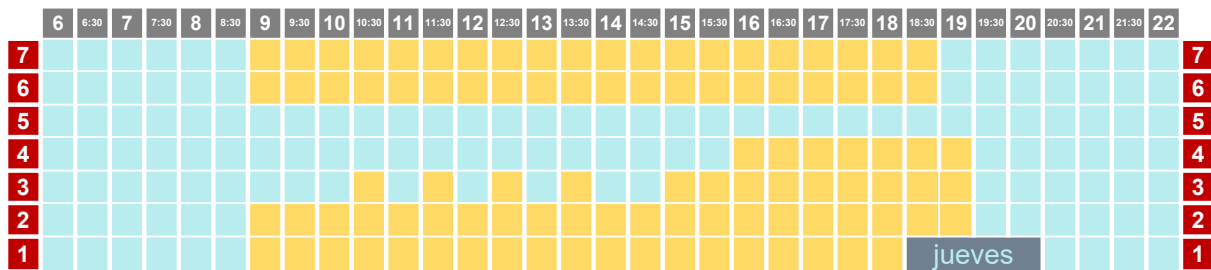

- natación
- waterpolo
- canary swim camps
- colectivo
- triatlón
- artística
- metrocamps
- competición
- escuela
- socios

20/03 al 24/03/2023

L-X-V

PISCINA ARGIMIRO GARCÍA - 25M

PISCINA JOSÉ FEO PERDOMO - 50M

20/03 al 24/03/2023

M-J

PISCINA ARGIMIRO GARCÍA - 25M

PISCINA JOSÉ FEO PERDOMO - 50M

- natación
- triatlón
- canary swim camps
- colectivo
- waterpolo
- artística
- metrocamps
- socios
- competición
- escuela

FINDE

26/03/23

	6	6:30	7	7:30	8	8:30	9	9:30	10	10:30	11	11:30	12	12:30	13	13:30	14	14:30	15	15:30	16	16:30	17	17:30	18	18:30	19	19:30	20	20:30	21	21:30	22	
1																																		1

PISCINA ARGIMIRO GARCÍA - 25M