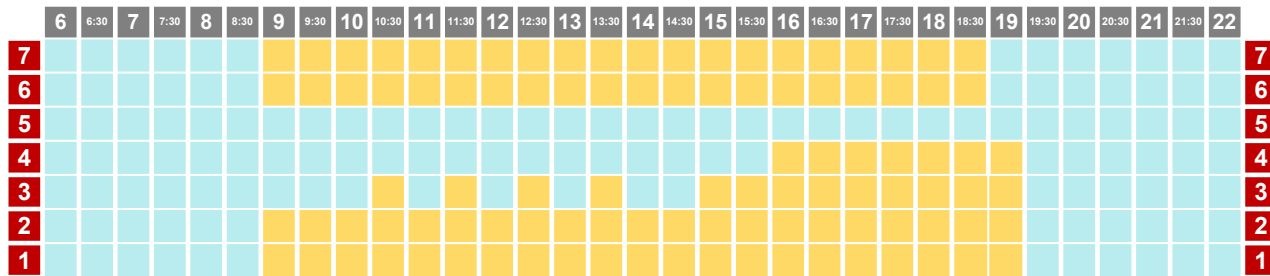

- natación
- waterpolo
- canary swim camps
- colectivo
- triatlón
- artística
- metrocamps
- competición
- socios
- escuela

10	9	8	7	6	5	4	3	2	1
									6
									6:30
									7
									7:30
									8
									8:30
									9
									9:30
									10
									10:30
									11
									11:30
									12
									12:30
									13
									13:30
									14
									14:30
									15
									15:30
									16
									16:30
									17
									17:30
									18
									18:30
									19
									19:30
									20
									20:30
									21
									21:30
									22
10	9	8	7	6	5	4	3	2	1

27/03 al 02/04/2023

LUNES Y MIERCOLES

PISCINA ARGIMIRO GARCÍA - 25M

PISCINA JOSÉ FEO PERDOMO - 50M

MARTES

PISCINA ARGIMIRO GARCÍA - 25M

PISCINA JOSÉ FEO PERDOMO - 50M

- natación
■ waterpolo
■ escuela
- triatlón
 artística
■
- canary swim camps
 metrocamp
 competición
- colectivo
 socios

JUEVES

PISCINA ARGIMIRO GARCÍA - 25M

PISCINA JOSÉ FEO PERDOMO - 50M

- natación
■ waterpolo
■ escuela
- triatlón
■ artística
- canary swim camps
■ metrocamps
■ competición
- colectivo
■ socios

VIERNES

PISCINA ARGIMIRO GARCÍA - 25M

PISCINA ARGIMIRO GARCÍA - 25M

	6	6:30	7	7:30	8	8:30	9	9:30	10	10:30	11	11:30	12	12:30	13	13:30	14	14:30	15	15:30	16	16:30	17	17:30	18	18:30	19	19:30	20	20:30	21	21:30	22	
7																																		7
6																																		6
5																																		5
4																																		4
3																																		3
2																																		2
1																																		1