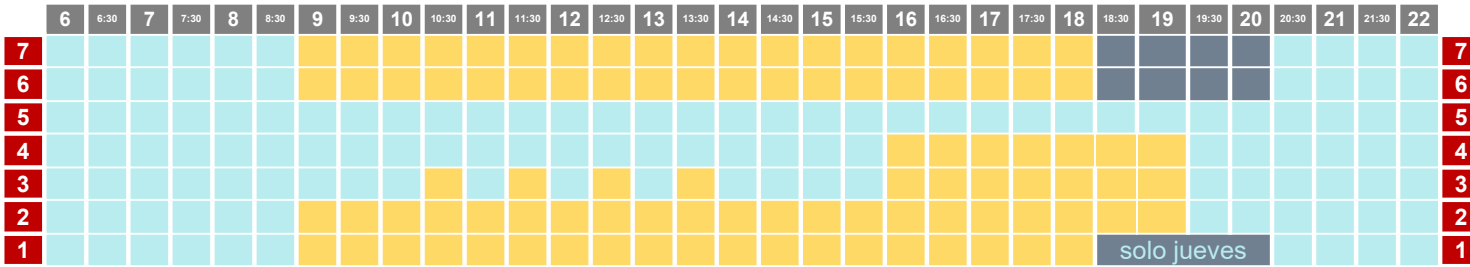

del 7 al 13,02

V CON GRUPOS

17/02/23

PISCINA ARGIMIRO GARCÍA - 25M

PISCINA JOSÉ FEO PERDOMO - 50M

FINDE

18/02/23

PISCINA ARGIMIRO GARCÍA - 25M

PISCINA JOSÉ FEO PERDOMO - 50M

FINDE

19/02/23

PISCINA ARGIMIRO GARCÍA - 25M

PISCINA JOSÉ FEO PERDOMO - 50M

del 20 al 26,02

L-V CON GRUPOS

Del 20/02 al 23/02

PISCINA ARGIMIRO GARCÍA - 25M

PISCINA JOSÉ FEO PERDOMO - 50M

MARTES CARNAVAL

21/02/23

PISCINA ARGIMIRO GARCÍA - 25M

PISCINA JOSÉ FEO PERDOMO - 50M

-  natación
 waterpolo
 escuela
-  triatlón
 artística
-  canary swim camps
 competición
-  colectivo
 socios