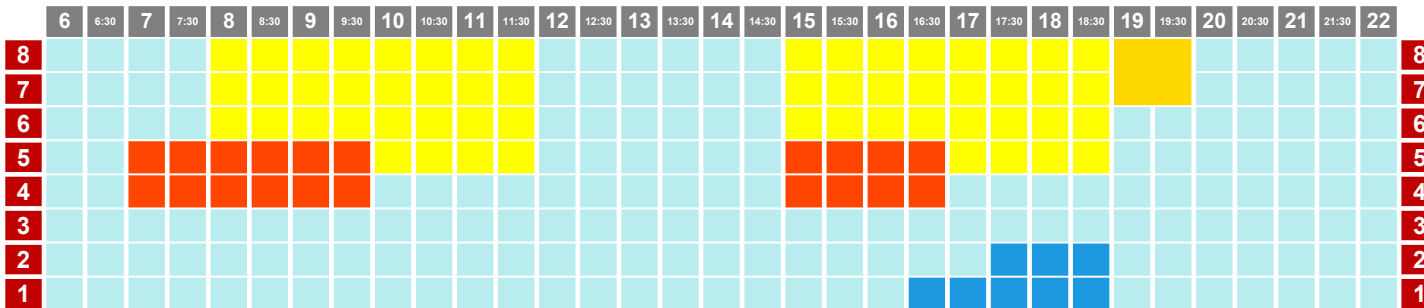

PISCINA ARGIMIRO GARCÍA - 25M

	6	6:30	7	7:30	8	8:30	9	9:30	10	10:30	11	11:30	12	12:30	13	13:30	14	14:30	15	15:30	16	16:30	17	17:30	18	18:30	19	19:30	20	20:30	21	21:30	22		
7																																		7	
6																																			6
5																																			5
4																																			4
3																																			3
2																																			2
1																																			1

-  natación
-  waterpolo
-  escuela
-  triatlón
-  artística
-  canary swim camps
-  metrocamp
-  competición
-  colectivo
-  socios

10	9	8	7	6	5	4	3	2	1	
										6
										6:30
										7
										7:30
										8
										8:30
										9
										9:30
										10
										10:30
										11
										11:30
										12
										12:30
										13
										13:30
										14
										14:30
										15
										15:30
										16
										16:30
										17
										17:30
										18
										18:30
										19
										19:30
										20
										20:30
										21
										21:30
										22
										22:30
										21
										21:30
										22
										22:30
10	9	8	7	6	5	4	3	2	1	

L-X CON GRUPOS

27/02 al 01/03/2023

PISCINA ARGIMIRO GARCÍA - 25M

PISCINA JOSÉ FEO PERDOMO - 50M

J-V CON GRUPOS

02/03 al 03/03/2023

PISCINA ARGIMIRO GARCÍA - 25M

PISCINA JOSÉ FEO PERDOMO - 50M

- natación
- triatlón
- canary swim camps
- colectivo
- waterpolo
- artística
- metrocamp
- socios
- competición

FINDE

04/03/23

PISCINA ARGIMIRO GARCÍA - 25M

PISCINA JOSÉ FEO PERDOMO - 50M

L- M CON GRUPOS

06/03 y 07/03/2023