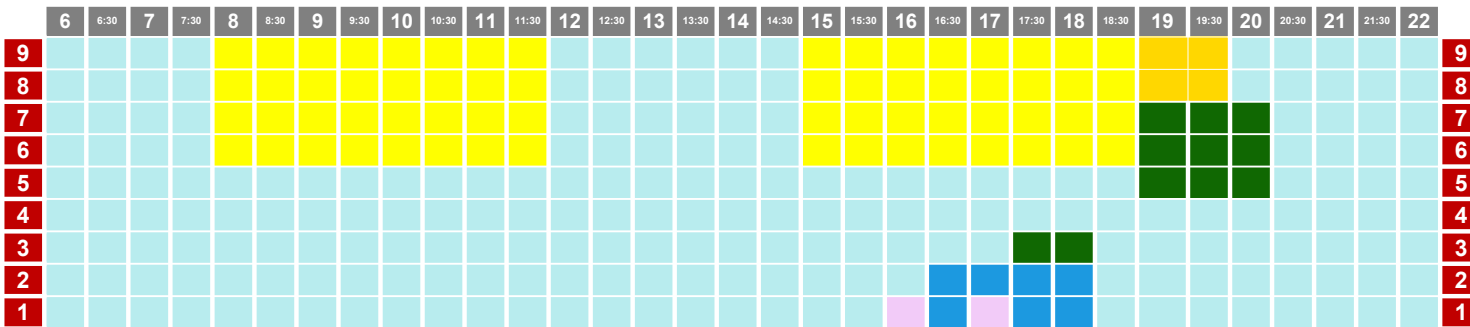

V CON GRUPOS

24/02/23

PISCINA ARGIMIRO GARCÍA - 25M

PISCINA JOSÉ FEO PERDOMO - 50M

-  natación
 waterpolo
 escuela
-  triatlón
 artística
-  canary swim camps
 metrocamp
 competición
-  colectivo
 socios

FINDE

25/02/23

PISCINA ARGIMIRO GARCÍA - 25M

PISCINA JOSÉ FEO PERDOMO - 50M

- natación
- waterpolo
- canary swim camps
- colectivo
- triatlón
- artística
- competición
- socios
- escuela

FINDE

26/02/23

	6	6:30	7	7:30	8	8:30	9	9:30	10	10:30	11	11:30	12	12:30	13	13:30	14	14:30	15	15:30	16	16:30	17	17:30	18	18:30	19	19:30	20	20:30	21	21:30	22		
1																																			1

PISCINA ARGIMIRO GARCÍA - 25M

	6	6:30	7	7:30	8	8:30	9	9:30	10	10:30	11	11:30	12	12:30	13	13:30	14	14:30	15	15:30	16	16:30	17	17:30	18	18:30	19	19:30	20	20:30	21	21:30	22		
7																																		7	
6																																			6
5																																			5
4																																			4
3																																			3
2																																			2
1																																			1