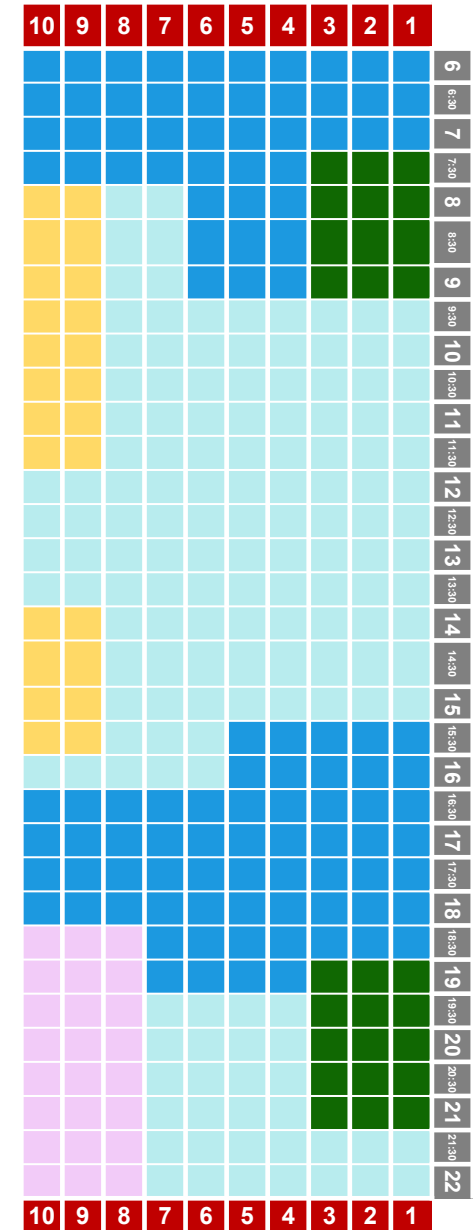

PISCINA JOSÉ FEO PERDOMO - 50M