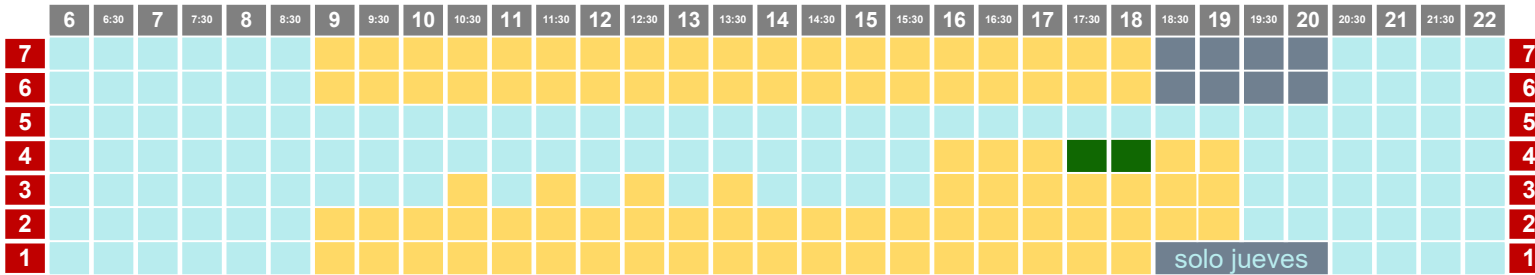

L-X CON GRUPOS

27/02 al 01/03/2023

PISCINA ARGIMIRO GARCÍA - 25M

PISCINA JOSÉ FEO PERDOMO - 50M

J-V CON GRUPOS

02/03 al 03/03/2023

PISCINA ARGIMIRO GARCÍA - 25M

PISCINA JOSÉ FEO PERDOMO - 50M

- natación
- triatlón
- canary swim camps
- colectivo
- waterpolo
- artística
- metrocamp
- socios
- competición

FINDE

04/03/23

PISCINA ARGIMIRO GARCÍA - 25M

PISCINA JOSÉ FEO PERDOMO - 50M

L- M CON GRUPOS

06/03 y 07/03/2023

PISCINA ARGIMIRO GARCÍA - 25M

PISCINA JOSÉ FEO PERDOMO - 50M

X CON GRUPOS

08/03/23

PISCINA ARGIMIRO GARCÍA - 25M

PISCINA JOSÉ FEO PERDOMO - 50M

-  natación
 waterpolo
 escuela
-  triatlón
 artística
-  canary swim camps
 metrocampus
 competición
-  colectivo
 socios

J CON GRUPOS

09/03/23

PISCINA ARGIMIRO GARCÍA - 25M

PISCINA JOSÉ FEO PERDOMO - 50M

V CON GRUPOS

10/03/23

PISCINA ARGIMIRO GARCÍA - 25M

PISCINA JOSÉ FEO PERDOMO - 50M