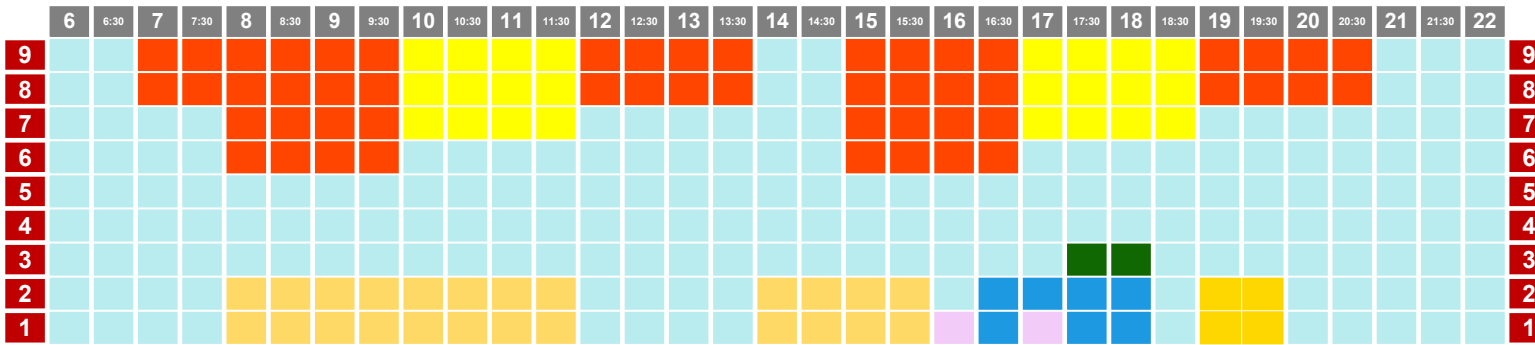

L-X CON GRUPOS

27/02 al 01/03/2023

PISCINA ARGIMIRO GARCÍA - 25M

PISCINA JOSÉ FEO PERDOMO - 50M

J-V CON GRUPOS

02/03 al 03/03/2023

PISCINA ARGIMIRO GARCÍA - 25M

PISCINA JOSÉ FEO PERDOMO - 50M

- natación
- triatlón
- canary swim camps
- colectivo
- waterpolo
- artística
- metrocamp
- socios
- competición

FINDE

04/03/23

PISCINA ARGIMIRO GARCÍA - 25M

PISCINA JOSÉ FEO PERDOMO - 50M

L- M CON GRUPOS

06/03 y 07/03/2023

PISCINA ARGIMIRO GARCÍA - 25M

PISCINA JOSÉ FEO PERDOMO - 50M

X CON GRUPOS

08/03/23

PISCINA ARGIMIRO GARCÍA - 25M

PISCINA JOSÉ FEO PERDOMO - 50M

-  natación
 waterpolo
 escuela
-  triatlón
 artística
-  canary swim camps
 metrocampus
 competición
-  colectivo
 socios