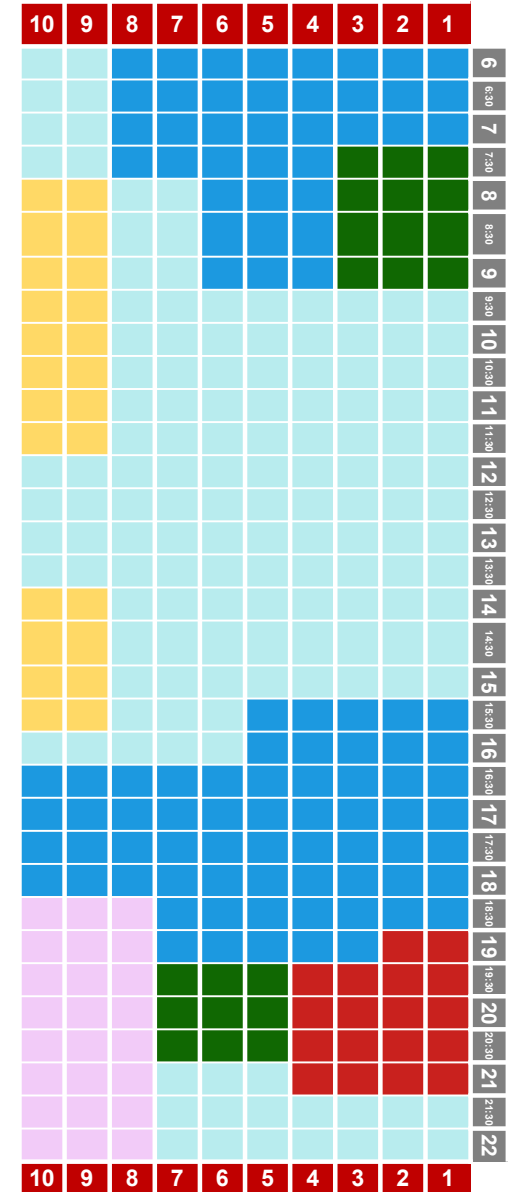

L-V CON GRUPOS

Del 8/02 al 13/02

PISCINA ARGIMIRO GARCÍA - 25M

PISCINA JOSÉ FEO PERDOMO - 50M

L-V CON GRUPOS

Del 14/02 al 16/02

PISCINA ARGIMIRO GARCÍA - 25M

PISCINA JOSÉ FEO PERDOMO - 50M

V CON GRUPOS

17/02/23

PISCINA ARGIMIRO GARCÍA - 25M

PISCINA JOSÉ FEO PERDOMO - 50M

- natación
waterpolo
- triatlón
artística
- canary swim camps
metrocamp
competición
- colectivo
socios

FINDE

18/02/23

	6	6:30	7	7:30	8	8:30	9	9:30	10	10:30	11	11:30	12	12:30	13	13:30	14	14:30	15	15:30	16	16:30	17	17:30	18	18:30	19	19:30	20	20:30	21	21:30	22		
1																																			1

PISCINA ARGIMIRO GARCÍA - 25M

	6	6:30	7	7:30	8	8:30	9	9:30	10	10:30	11	11:30	12	12:30	13	13:30	14	14:30	15	15:30	16	16:30	17	17:30	18	18:30	19	19:30	20	20:30	21	21:30	22				
7																																			7		
6																																				6	
5																																					5
4																																					4
3																																					3
2																																					2
1																																					1

PISCINA JOSÉ FEO PERDOMO - 50M

	6	6:30	7	7:30	8	8:30	9	9:30	10	10:30	11	11:30	12	12:30	13	13:30	14	14:30	15	15:30	16	16:30	17	17:30	18	18:30	19	19:30	20	20:30	21	21:30	22					
8																																			8			
7																																					7	
6																																					6	
5																																						5
4																																						4
3																																						3
2																																						2
1																																						1