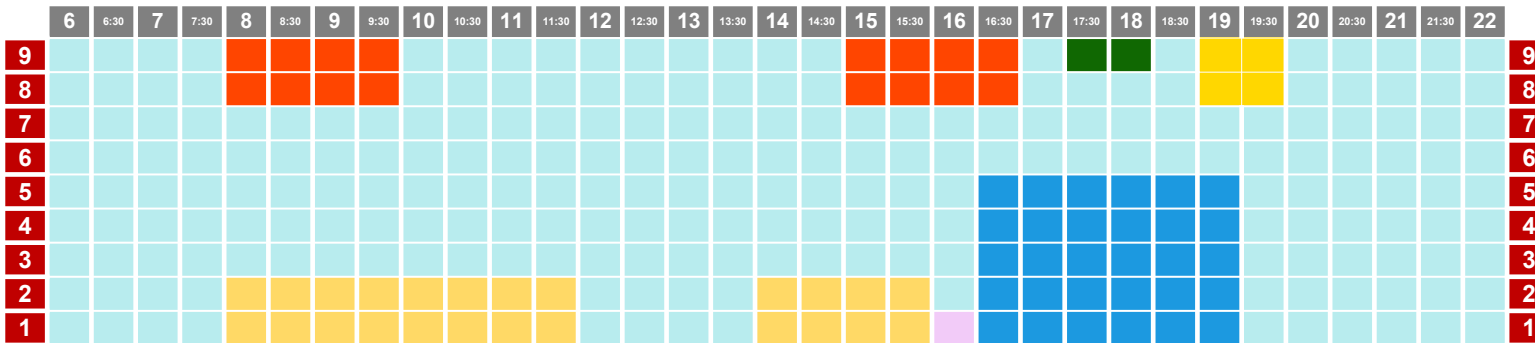

J CON GRUPOS

09/03/23

PISCINA ARGIMIRO GARCÍA - 25M

PISCINA JOSÉ FEO PERDOMO - 50M

V CON GRUPOS

10/03/23

PISCINA ARGIMIRO GARCÍA - 25M

PISCINA JOSÉ FEO PERDOMO - 50M

L-J

13/03 y 16/03/2023

PISCINA ARGIMIRO GARCÍA - 25M

PISCINA JOSÉ FEO PERDOMO - 50M

- natación
waterpolo
escuela
- triatlón
artística
- canary swim camps
metrocamps
competición
- colectivo
socios

VIERNES

17/03/23