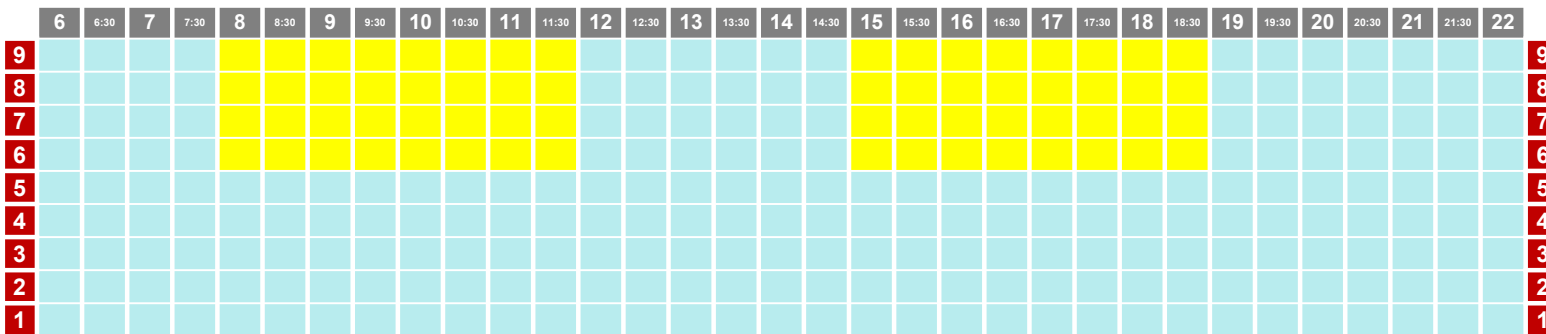

L-V CON GRUPOS

Del 20/02 al 24/02

PISCINA ARGIMIRO GARCÍA - 25M

PISCINA JOSÉ FEO PERDOMO - 50M

MARTES CARNAVAL

21/02/23

PISCINA ARGIMIRO GARCÍA - 25M

PISCINA JOSÉ FEO PERDOMO - 50M

PISCINA ARGIMIRO GARCÍA - 25M

	6	6:30	7	7:30	8	8:30	9	9:30	10	10:30	11	11:30	12	12:30	13	13:30	14	14:30	15	15:30	16	16:30	17	17:30	18	18:30	19	19:30	20	20:30	21	21:30	22		
7																																		7	
6																																		6	
5																																			5
4																																			4
3																																			3
2																																			2
1																																			1