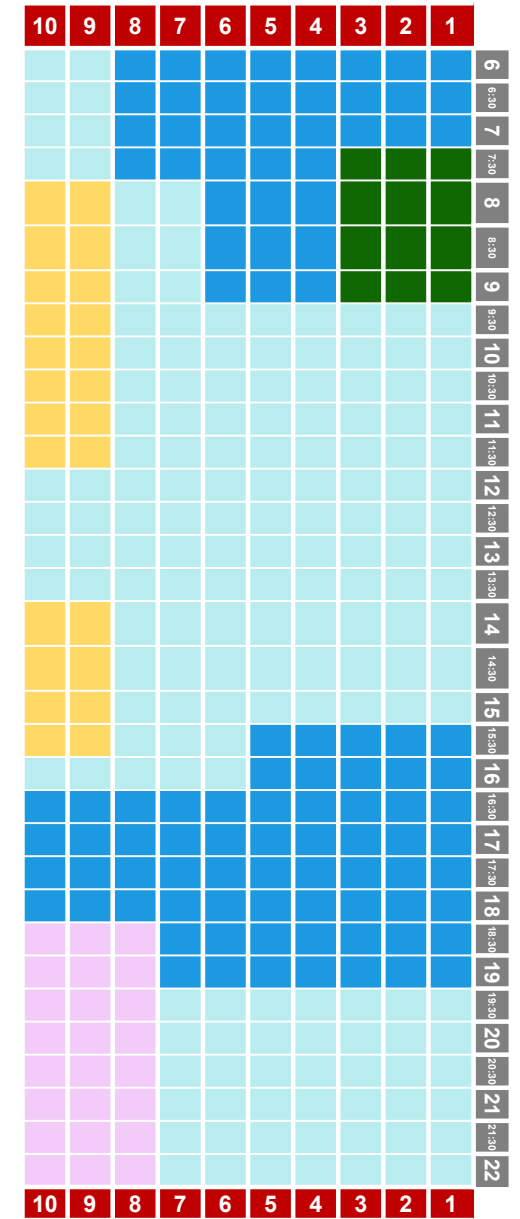

L-V CON GRUPOS

Del 8/02 al 13/02

PISCINA ARGIMIRO GARCÍA - 25M

PISCINA JOSÉ FEO PERDOMO - 50M

L-V CON GRUPOS

Del 14/02 al 16/02

PISCINA ARGIMIRO GARCÍA - 25M

PISCINA JOSÉ FEO PERDOMO - 50M

PISCINA ARGIMIRO GARCÍA - 25M

	6	6:30	7	7:30	8	8:30	9	9:30	10	10:30	11	11:30	12	12:30	13	13:30	14	14:30	15	15:30	16	16:30	17	17:30	18	18:30	19	19:30	20	20:30	21	21:30	22				
7																																			7		
6																																				6	
5																																					5
4																																					4
3																																					3
2																																					2
1																																					1