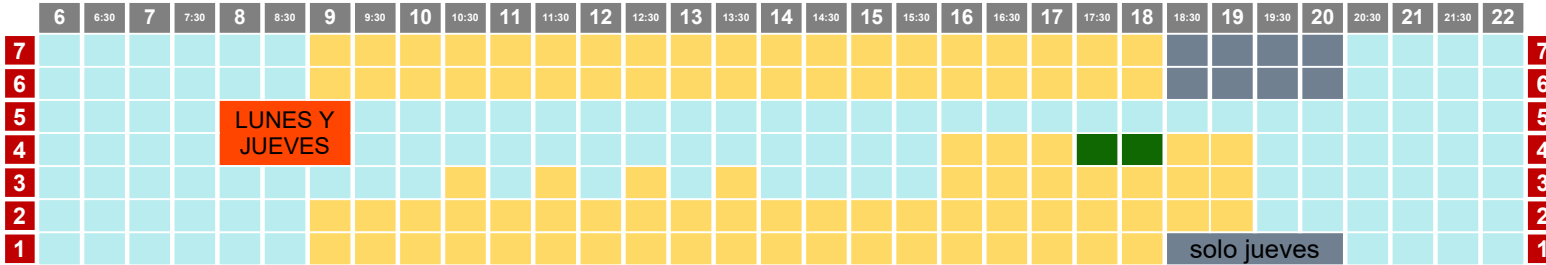

L-V CON GRUPOS

Del 8/02 al 13/02

PISCINA ARGIMIRO GARCÍA - 25M

PISCINA JOSÉ FEO PERDOMO - 50M

L-V CON GRUPOS

Del 14/02 al 16/02

PISCINA ARGIMIRO GARCÍA - 25M

PISCINA JOSÉ FEO PERDOMO - 50M

PISCINA ARGIMIRO GARCÍA - 25M

	6	6:30	7	7:30	8	8:30	9	9:30	10	10:30	11	11:30	12	12:30	13	13:30	14	14:30	15	15:30	16	16:30	17	17:30	18	18:30	19	19:30	20	20:30	21	21:30	22				
7																																			7		
6																																				6	
5																																					5
4																																					4
3																																					3
2																																					2
1																																					1