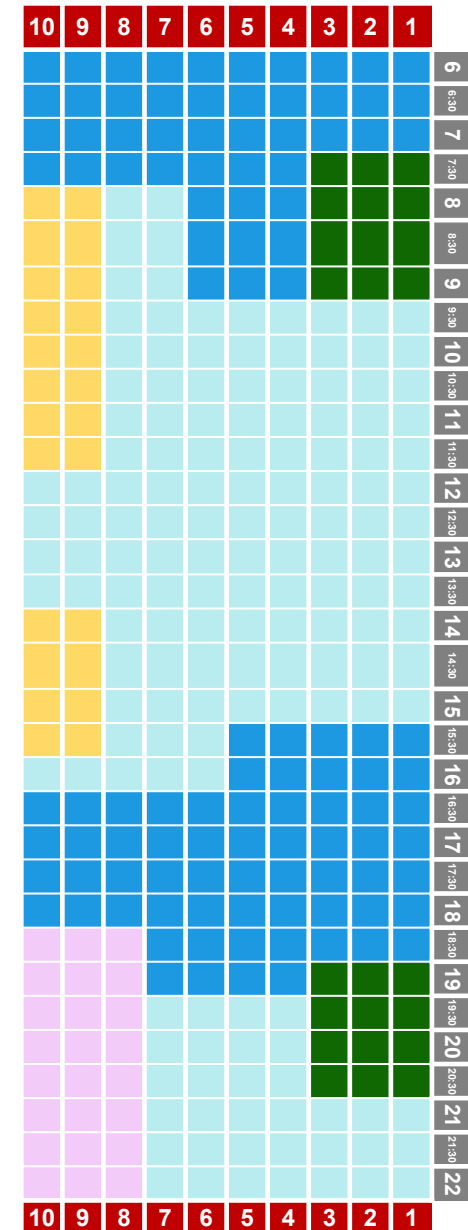

- natación
- triatlón
- canary swim camps
- colectivo
- waterpolo
- artística
- metrocamp
- socios
- competición