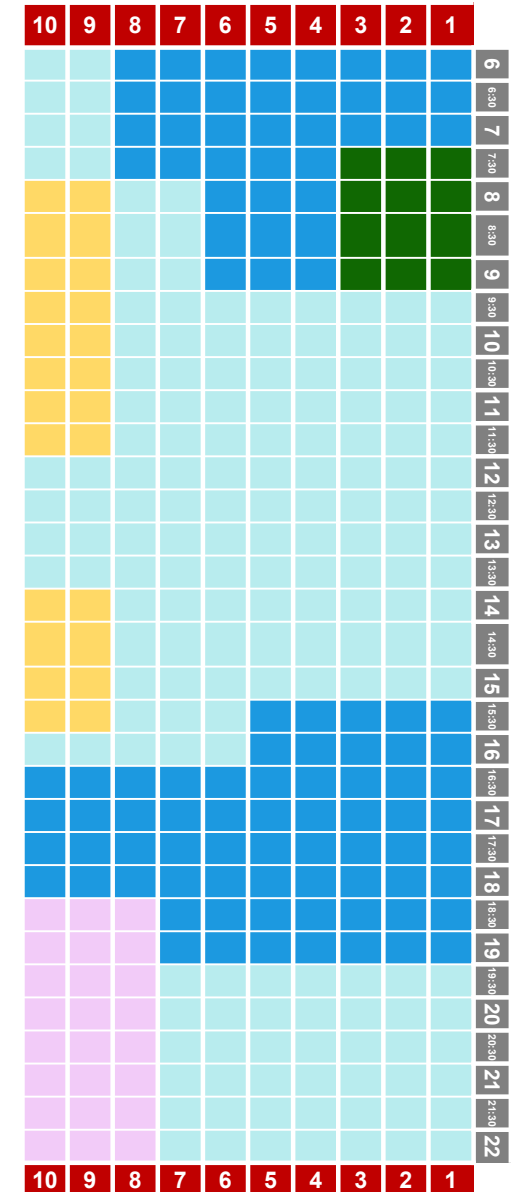

	6	6:30	7	7:30	8	8:30	9	9:30	10	10:30	11	11:30	12	12:30	13	13:30	14	14:30	15	15:30	16	16:30	17	17:30	18	18:30	19	19:30	20	20:30	21	21:30	22			
7																													7							
6																													6							
5																													5							
4																																		4		
3																																			3	
2																																				2
1																																				1

-  natación
-  triatlón
-  canary swim camps
-  colectivo
-  waterpolo
-  artística
-  metrocamps
-  socios
-  escuela
-  competición

8	7	6	5	4	3	2	1	
								6 6:30
								7 7:30
								8 8:30
								9 9:30
								10 10:30
								11 11:30
								12 12:30
								13 13:30
								14 14:30
								15 15:30
								16 16:30
								17 17:30
								18 18:30
								19 19:30
								20 20:30
								21 21:30
								22
8	7	6	5	4	3	2	1	

L-V CON GRUPOS

Del 20/02 al 24/02

PISCINA ARGIMIRO GARCÍA - 25M

PISCINA JOSÉ FEO PERDOMO - 50M

MARTES CARNAVAL

21/02/23

PISCINA ARGIMIRO GARCÍA - 25M

PISCINA JOSÉ FEO PERDOMO - 50M

PISCINA ARGIMIRO GARCÍA - 25M

	6	6:30	7	7:30	8	8:30	9	9:30	10	10:30	11	11:30	12	12:30	13	13:30	14	14:30	15	15:30	16	16:30	17	17:30	18	18:30	19	19:30	20	20:30	21	21:30	22		
7																																		7	
6																																		6	
5																																			5
4																																			4
3																																			3
2																																			2
1																																			1