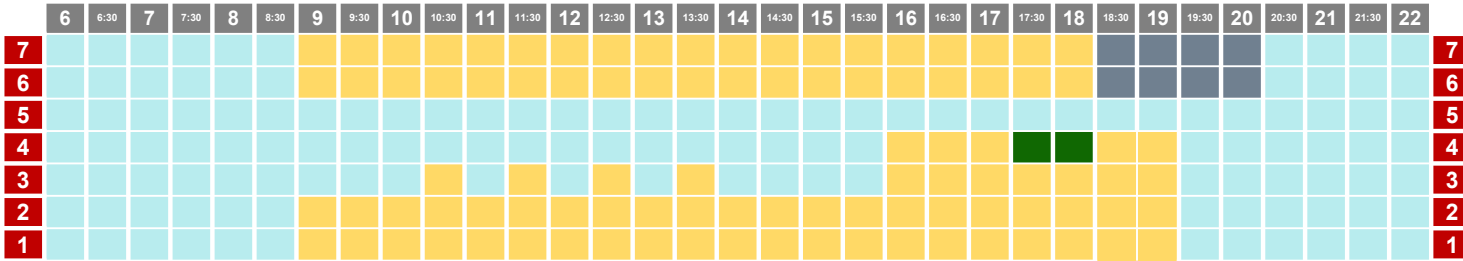

del 7 al 13,02

V CON GRUPOS

17/02/23

PISCINA ARGIMIRO GARCÍA - 25M

PISCINA JOSÉ FEO PERDOMO - 50M

FINDE

18/02/23

PISCINA ARGIMIRO GARCÍA - 25M

PISCINA JOSÉ FEO PERDOMO - 50M

FINDE

19/02/23

PISCINA ARGIMIRO GARCÍA - 25M

PISCINA JOSÉ FEO PERDOMO - 50M

del 20 al 26,02

L-V CON GRUPOS

Del 20/02 al 23/02