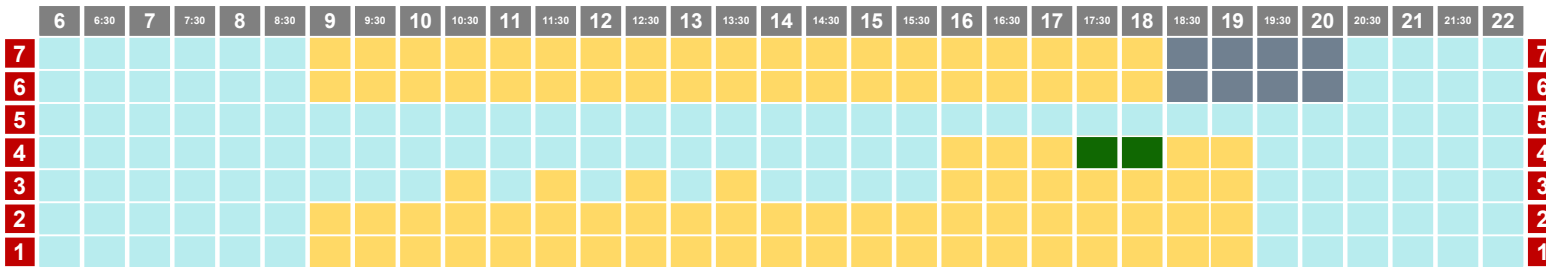

PISCINA ARGIMIRO GARCÍA - 25M