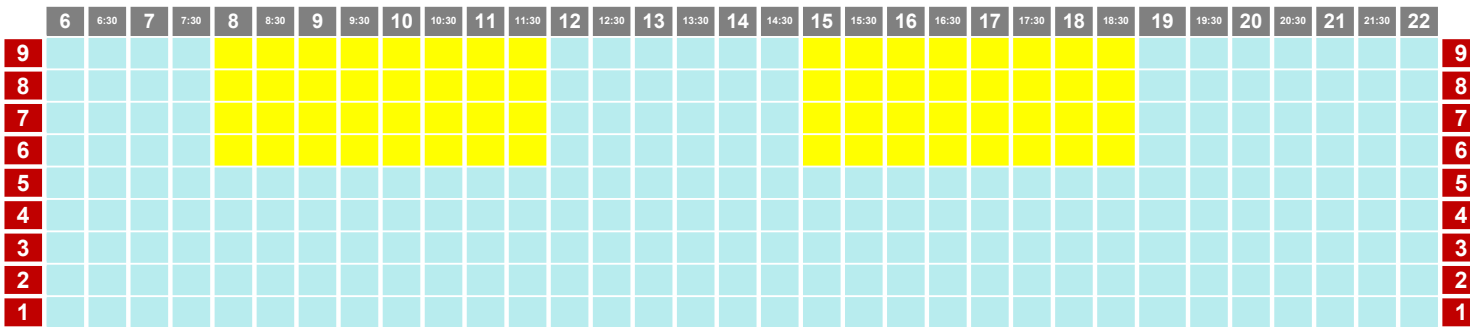

V CON GRUPOS

24/02/23

PISCINA ARGIMIRO GARCÍA - 25M

PISCINA JOSÉ FEO PERDOMO - 50M

-  natación
 waterpolo
 escuela
-  triatlón
 artística
-  canary swim camps
 metrocamp
 competición
-  colectivo
 socios

FINDE

25/02/23

PISCINA ARGIMIRO GARCÍA - 25M

PISCINA JOSÉ FEO PERDOMO - 50M

- natación
- waterpolo
- canary swim camps
- colectivo
- triatlón
- artística
- competición
- socios
- escuela

FINDE

26/02/23

	6	6:30	7	7:30	8	8:30	9	9:30	10	10:30	11	11:30	12	12:30	13	13:30	14	14:30	15	15:30	16	16:30	17	17:30	18	18:30	19	19:30	20	20:30	21	21:30	22		
1																																			1

PISCINA ARGIMIRO GARCÍA - 25M

	6	6:30	7	7:30	8	8:30	9	9:30	10	10:30	11	11:30	12	12:30	13	13:30	14	14:30	15	15:30	16	16:30	17	17:30	18	18:30	19	19:30	20	20:30	21	21:30	22		
7																																		7	
6																																			6
5																																			5
4																																			4
3																																			3
2																																			2
1																																			1