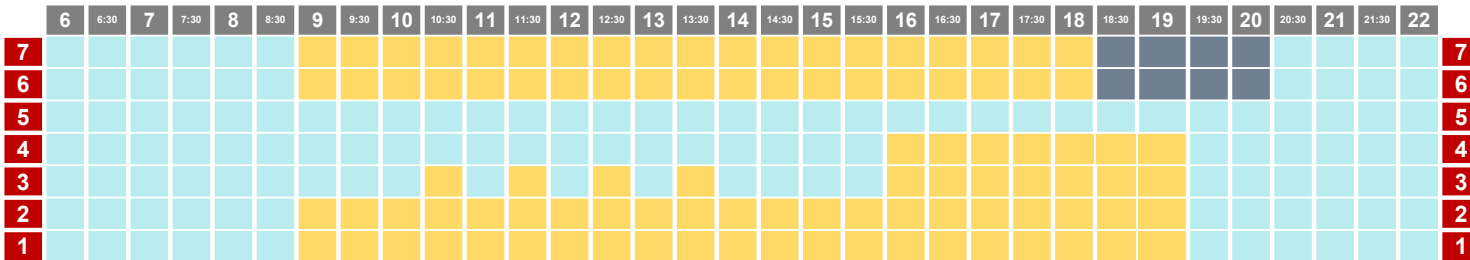

PISCINA JOSÉ FEO PERDOMO - 50M

FINDE

19/02/23

PISCINA ARGIMIRO GARCÍA - 25M

PISCINA JOSÉ FEO PERDOMO - 50M

del 20 al 26,02

L-V CON GRUPOS

Del 20/02 al 23/02

PISCINA ARGIMIRO GARCÍA - 25M

PISCINA JOSÉ FEO PERDOMO - 50M

MARTES CARNAVAL

21/02/23

PISCINA ARGIMIRO GARCÍA - 25M

PISCINA JOSÉ FEO PERDOMO - 50M

-  natación
 waterpolo
 escuela
-  triatlón
 artística
-  canary swim camps
 competición
-  colectivo
 socios

V CON GRUPOS

24/02/23

PISCINA ARGIMIRO GARCÍA - 25M

PISCINA JOSÉ FEO PERDOMO - 50M

-  natación
 waterpolo
 escuela
-  triatlón
 artística
-  canary swim camps
 metrocamp
 competición
-  colectivo
 socios

FINDE

PISCINA ARGIMIRO GARCÍA - 25M

	6	6:30	7	7:30	8	8:30	9	9:30	10	10:30	11	11:30	12	12:30	13	13:30	14	14:30	15	15:30	16	16:30	17	17:30	18	18:30	19	19:30	20	20:30	21	21:30	22		
7																																		7	
6																																			6
5																																			5
4																																			4
3																																			3
2																																			2
1																																			1