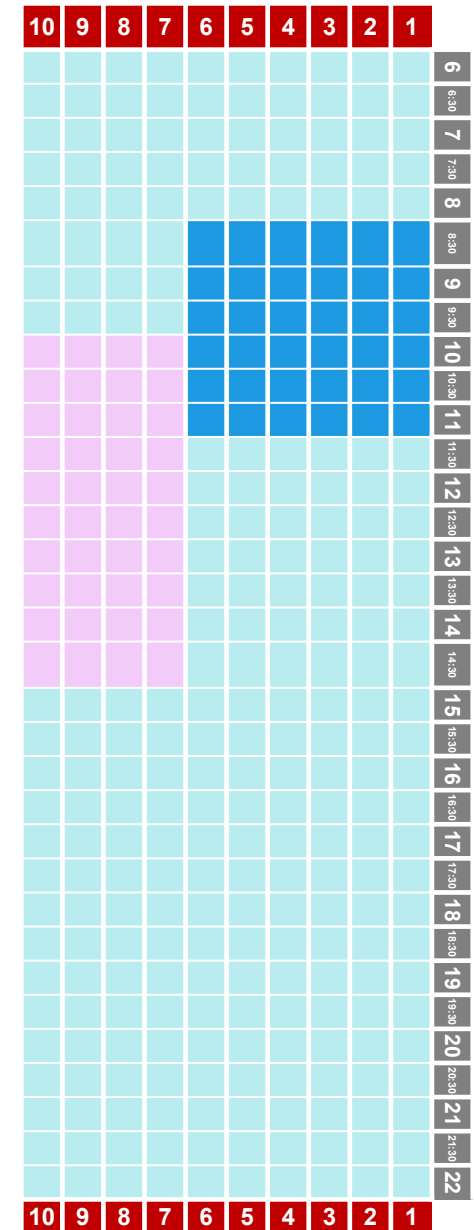

PISCINA JOSÉ FEO PERDOMO - 50M