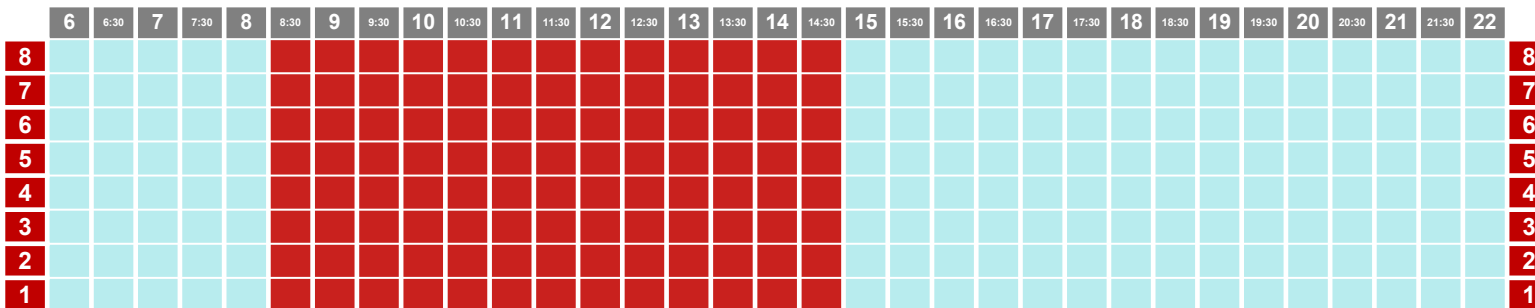

PISCINA ARGIMIRO GARCÍA - 25M

PISCINA JOSÉ FEO PERDOMO - 50M

- natación
waterpolo
escuela
- triatlón
artística
- canary swim camps
metrocamp
competición
- colectivo
socios

FINDE

18/03/23

PISCINA ARGIMIRO GARCÍA - 25M

PISCINA JOSÉ FEO PERDOMO - 50M

-  natación
-  triatlón
-  canary swim camps
-  colectivo
-  waterpolo
-  artística
-  metrocamps
-  socios
-  escuela
-  competición

FINDE

19/03/23

	6	6:30	7	7:30	8	8:30	9	9:30	10	10:30	11	11:30	12	12:30	13	13:30	14	14:30	15	15:30	16	16:30	17	17:30	18	18:30	19	19:30	20	20:30	21	21:30	22		
1																																			1

PISCINA ARGIMIRO GARCÍA - 25M

	6	6:30	7	7:30	8	8:30	9	9:30	10	10:30	11	11:30	12	12:30	13	13:30	14	14:30	15	15:30	16	16:30	17	17:30	18	18:30	19	19:30	20	20:30	21	21:30	22
7	EN REPARACIÓN																					7											
6																						6											
5																						5											
4																						4											
3																						3											
2																						2											
1																						1											