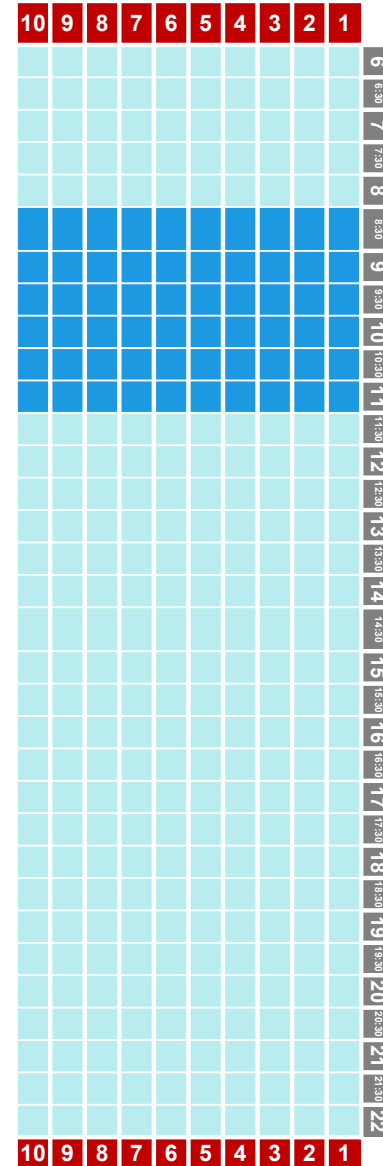

PISCINA JOSÉ FEO PERDOMO - 50M

- natación
- waterpolo
- triatlón
- colectivo
- canary swim camps
- metrocampus
- artística
- socios
- competición
- escuela