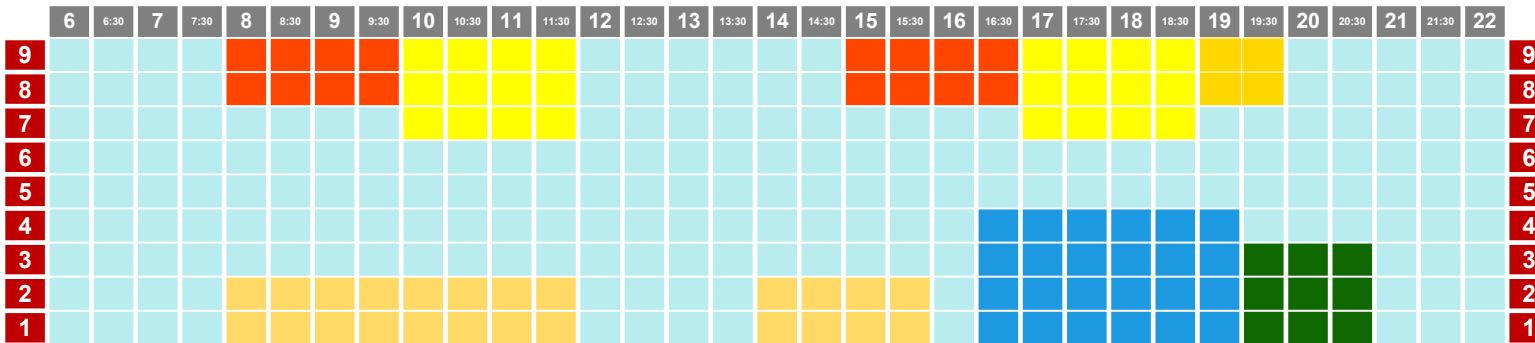

L-X CON GRUPOS

27/02 al 01/03/2023

PISCINA ARGIMIRO GARCÍA - 25M

PISCINA JOSÉ FEO PERDOMO - 50M

J-V CON GRUPOS

02/03 al 03/03/2023

PISCINA ARGIMIRO GARCÍA - 25M

PISCINA JOSÉ FEO PERDOMO - 50M

- natación
- triatlón
- canary swim camps
- colectivo
- waterpolo
- artística
- metrocamp
- socios
- competición

FINDE

04/03/23

PISCINA ARGIMIRO GARCÍA - 25M

PISCINA JOSÉ FEO PERDOMO - 50M

L- M CON GRUPOS

06/03 y 07/03/2023

PISCINA ARGIMIRO GARCÍA - 25M

PISCINA JOSÉ FEO PERDOMO - 50M

X CON GRUPOS

08/03/23

PISCINA ARGIMIRO GARCÍA - 25M

PISCINA JOSÉ FEO PERDOMO - 50M

-  natación
 waterpolo
 escuela
-  triatlón
 artística
-  canary swim camps
 metrocampus
 competición
-  colectivo
 socios

J CON GRUPOS

09/03/23

PISCINA ARGIMIRO GARCÍA - 25M

PISCINA JOSÉ FEO PERDOMO - 50M

V CON GRUPOS

10/03/23

PISCINA ARGIMIRO GARCÍA - 25M

PISCINA JOSÉ FEO PERDOMO - 50M