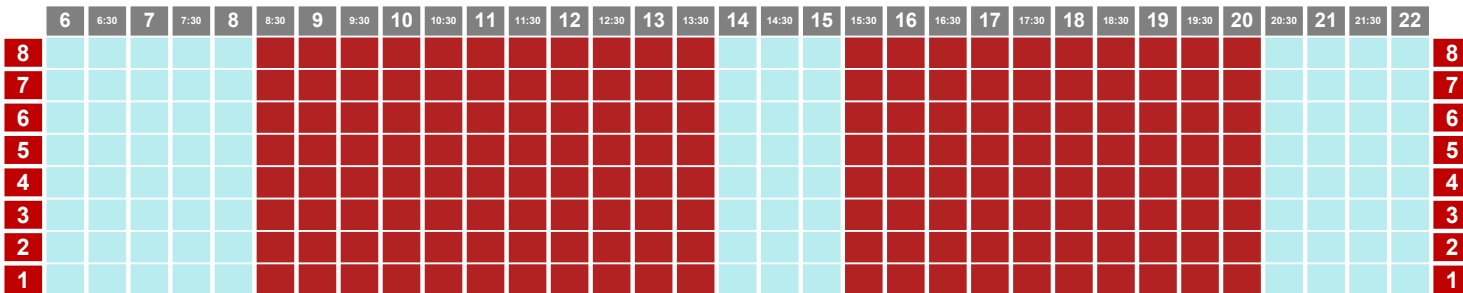

del 7 al 13,02

V CON GRUPOS

17/02/23

PISCINA ARGIMIRO GARCÍA - 25M

PISCINA JOSÉ FEO PERDOMO - 50M

FINDE

18/02/23

PISCINA ARGIMIRO GARCÍA - 25M

PISCINA JOSÉ FEO PERDOMO - 50M

FINDE

19/02/23

PISCINA ARGIMIRO GARCÍA - 25M

PISCINA JOSÉ FEO PERDOMO - 50M

del 20 al 26,02

L-V CON GRUPOS

Del 20/02 al 23/02