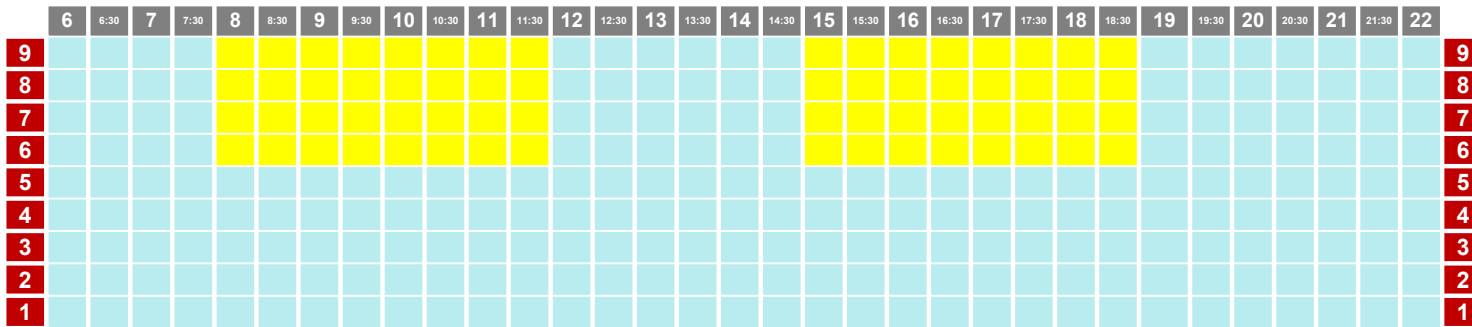

PISCINA JOSÉ FEO PERDOMO - 50M

FINDE

19/02/23

PISCINA ARGIMIRO GARCÍA - 25M

PISCINA JOSÉ FEO PERDOMO - 50M

del 20 al 26,02

L-V CON GRUPOS

Del 20/02 al 23/02

PISCINA ARGIMIRO GARCÍA - 25M

PISCINA JOSÉ FEO PERDOMO - 50M

MARTES CARNAVAL

21/02/23

PISCINA ARGIMIRO GARCÍA - 25M

PISCINA JOSÉ FEO PERDOMO - 50M

-  natación
 waterpolo
 escuela
-  triatlón
 artística
-  canary swim camps
 competición
-  colectivo
 socios

PISCINA ARGIMIRO GARCÍA - 25M

	6	6:30	7	7:30	8	8:30	9	9:30	10	10:30	11	11:30	12	12:30	13	13:30	14	14:30	15	15:30	16	16:30	17	17:30	18	18:30	19	19:30	20	20:30	21	21:30	22		
7																																		7	
6																																			6
5																																			5
4																																			4
3																																			3
2																																			2
1																																			1