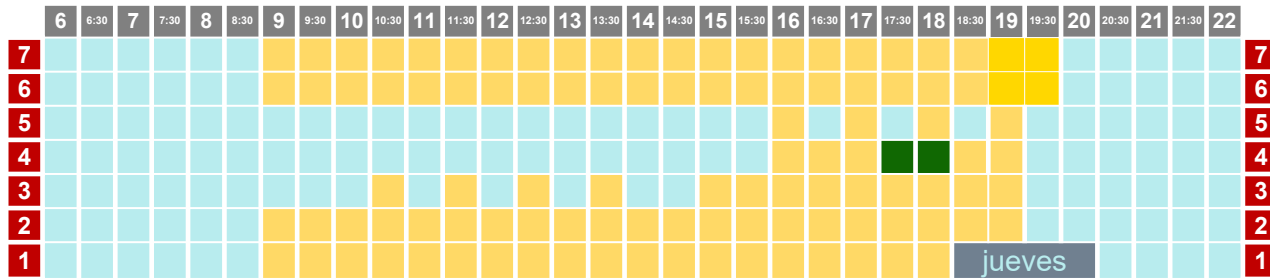

- natación
- waterpolo
- canary swim camps
- colectivo
- triatlón
- artística
- metrocamps
- competición
- socios
- escuela

10	9	8	7	6	5	4	3	2	1
									6
									6:30
									7
									7:30
									8
									8:30
									9
									9:30
									10
									10:30
									11
									11:30
									12
									12:30
									13
									13:30
									14
									14:30
									15
									15:30
									16
									16:30
									17
									17:30
									18
									18:30
									19
									19:30
									20
									20:30
									21
									21:30
									22
10	9	8	7	6	5	4	3	2	1

27/03 al 02/04/2023

LUNES Y MIERCOLES

PISCINA ARGIMIRO GARCÍA - 25M

PISCINA JOSÉ FEO PERDOMO - 50M

MARTES

PISCINA ARGIMIRO GARCÍA - 25M

PISCINA JOSÉ FEO PERDOMO - 50M

- natación
■ waterpolo
■ escuela
- triatlón
 artística
■
- canary swim camps
 metrocamp
 competición
- colectivo
 socios

JUEVES

PISCINA ARGIMIRO GARCÍA - 25M

PISCINA JOSÉ FEO PERDOMO - 50M

- natación
■ waterpolo
■ escuela
- triatlón
■ artística
- canary swim camps
■ metrocamps
■ competición
- colectivo
■ socios

VIERNES

PISCINA ARGIMIRO GARCÍA - 25M