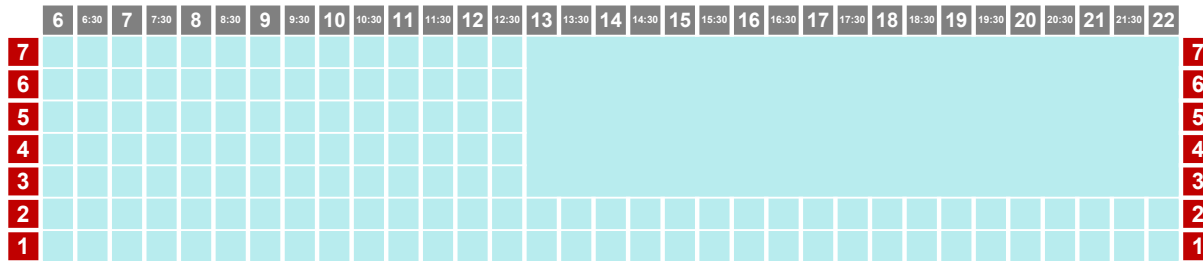

- natación
- waterpolo
- canary swim camps
- colectivo
- triatlón
- artística
- metrocamps
- competición
- escuela
- socios

20/03 al 24/03/2023

L-X-V

PISCINA ARGIMIRO GARCÍA - 25M

PISCINA JOSÉ FEO PERDOMO - 50M

20/03 al 24/03/2023

M-J

PISCINA ARGIMIRO GARCÍA - 25M

PISCINA JOSÉ FEO PERDOMO - 50M

- natación
- triatlón
- canary swim camps
- colectivo
- waterpolo
- artística
- metrocamps
- socios
- competición
- escuela

FINDE

25/03/23

PISCINA ARGIMIRO GARCÍA - 25M

PISCINA JOSÉ FEO PERDOMO - 50M

- natación
- waterpolo
- triatlón
- colectivo
- canary swim camps
- metrocampus
- artística
- socios
- competición
- escuela

del 20 al 26.03

FINDE

26/03/23

	6	6:30	7	7:30	8	8:30	9	9:30	10	10:30	11	11:30	12	12:30	13	13:30	14	14:30	15	15:30	16	16:30	17	17:30	18	18:30	19	19:30	20	20:30	21	21:30	22	
1																																		1

PISCINA ARGIMIRO GARCÍA - 25M