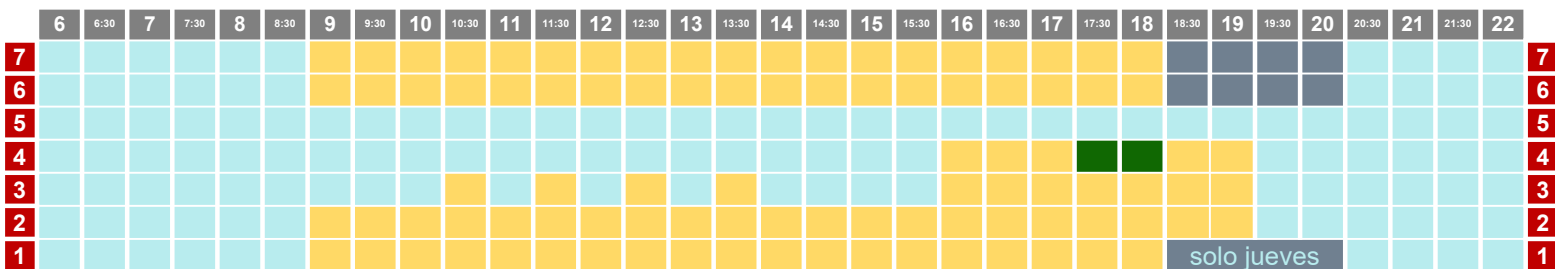

PISCINA ARGIMIRO GARCÍA - 25M

PISCINA JOSÉ FEO PERDOMO - 50M

- natación
  waterpolo
  escuela
- triatlon
  artística
- canary swim camps
  metrocamps
  competición
- colectivo
  socios

L-V CON GRUPOS

Del 6/03 al 9/03