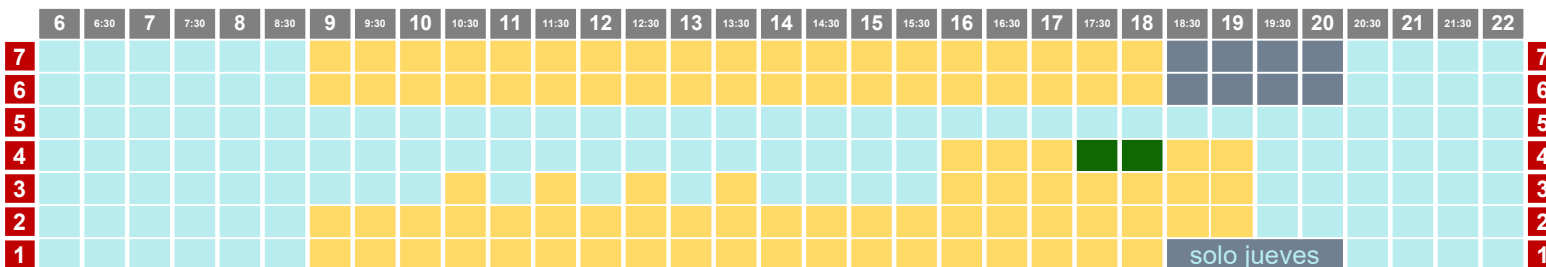

PISCINA ARGIMIRO GARCÍA - 25M