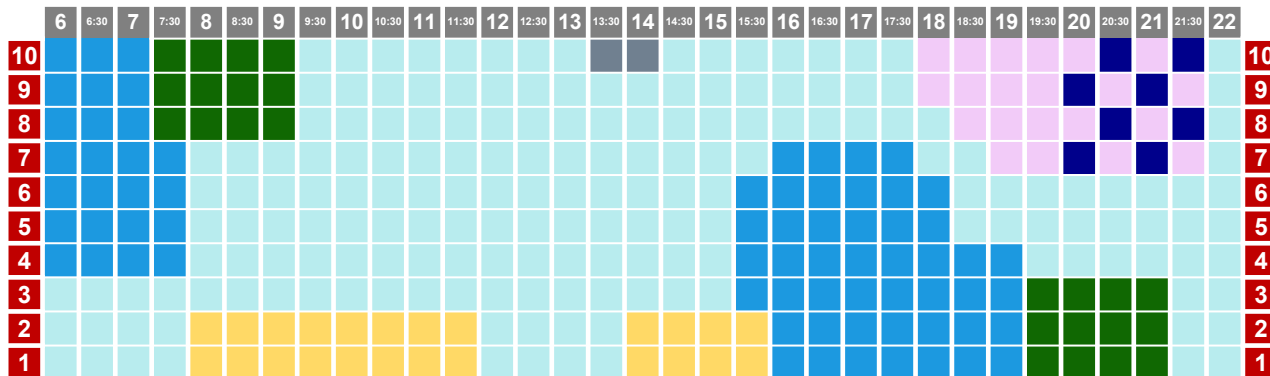

- natación
- waterpolo
- canary swim camps
- colectivo
- triatlón
- artística
- metrocamps
- competición
- socios
- escuela

10	9	8	7	6	5	4	3	2	1
									6
									6:30
									7
									7:30
									8
									8:30
									9
									9:30
									10
									10:30
									11
									11:30
									12
									12:30
									13
									13:30
									14
									14:30
									15
									15:30
									16
									16:30
									17
									17:30
									18
									18:30
									19
									19:30
									20
									20:30
									21
									21:30
									22
10	9	8	7	6	5	4	3	2	1

27/03 al 02/04/2023

LUNES Y MIERCOLES

PISCINA ARGIMIRO GARCÍA - 25M

PISCINA JOSÉ FEO PERDOMO - 50M

MARTES

PISCINA ARGIMIRO GARCÍA - 25M

PISCINA JOSÉ FEO PERDOMO - 50M

- natación
■ waterpolo
■ escuela
- triatlón
 artística
■
- canary swim camps
 metrocamp
 competición
- colectivo
 socios

JUEVES

PISCINA ARGIMIRO GARCÍA - 25M

PISCINA JOSÉ FEO PERDOMO - 50M

- natación
■ waterpolo
■ escuela
- triatlón
■ artística
- canary swim camps
■ metrocamps
■ competición
- colectivo
■ socios

VIERNES

PISCINA ARGIMIRO GARCÍA - 25M

PISCINA ARGIMIRO GARCÍA - 25M

	6	6:30	7	7:30	8	8:30	9	9:30	10	10:30	11	11:30	12	12:30	13	13:30	14	14:30	15	15:30	16	16:30	17	17:30	18	18:30	19	19:30	20	20:30	21	21:30	22	
7																																		7
6																																		6
5																																		5
4																																		4
3																																		3
2																																		2
1																																		1