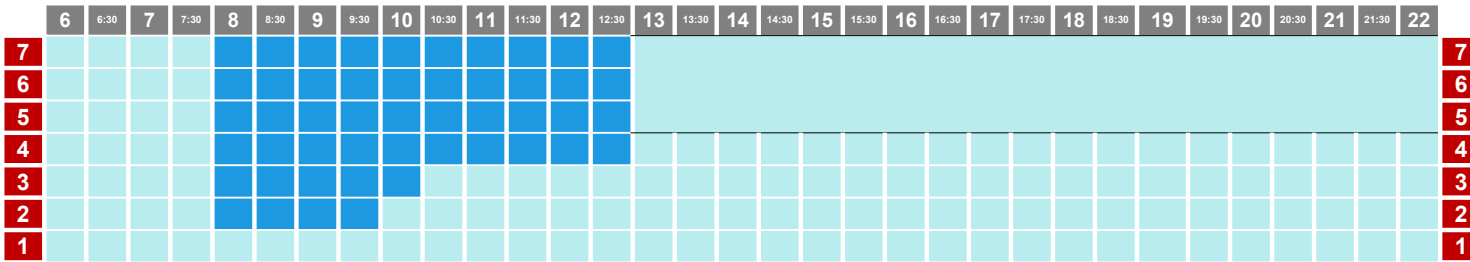

V CON GRUPOS

24/02/23

PISCINA ARGIMIRO GARCÍA - 25M

PISCINA JOSÉ FEO PERDOMO - 50M

-  natación
 waterpolo
 escuela
-  triatlón
 artística
-  canary swim camps
 metrocamp
 competición
-  colectivo
 socios

FINDE

25/02/23

PISCINA ARGIMIRO GARCÍA - 25M

PISCINA JOSÉ FEO PERDOMO - 50M

- natación
- waterpolo
- canary swim camps
- colectivo
- triatlón
- artística
- competición
- socios
- escuela

FINDE

26/02/23

	6	6:30	7	7:30	8	8:30	9	9:30	10	10:30	11	11:30	12	12:30	13	13:30	14	14:30	15	15:30	16	16:30	17	17:30	18	18:30	19	19:30	20	20:30	21	21:30	22		
1																																			1

PISCINA ARGIMIRO GARCÍA - 25M

	6	6:30	7	7:30	8	8:30	9	9:30	10	10:30	11	11:30	12	12:30	13	13:30	14	14:30	15	15:30	16	16:30	17	17:30	18	18:30	19	19:30	20	20:30	21	21:30	22		
7																																		7	
6																																			6
5																																			5
4																																			4
3																																			3
2																																			2
1																																			1