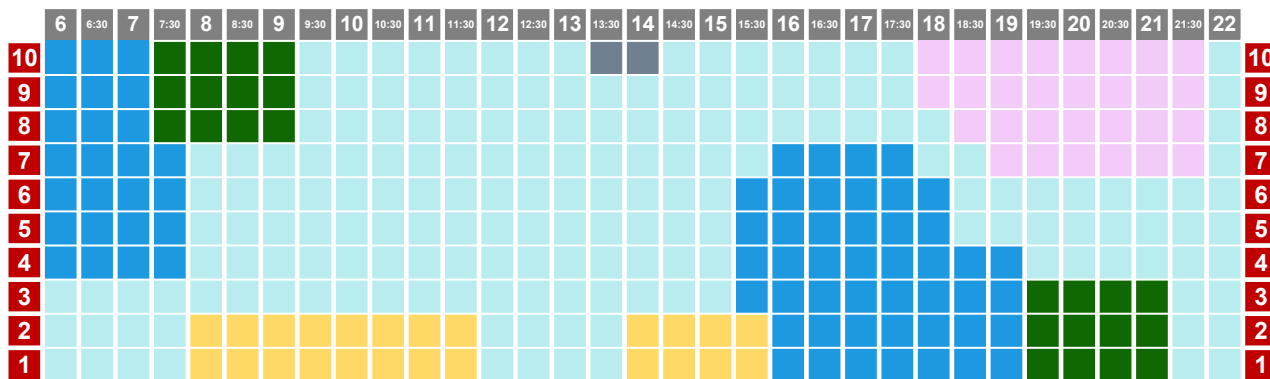

27/03 al 02/04/2023

LUNES Y MIERCOLES

PISCINA ARGIMIRO GARCÍA - 25M

PISCINA JOSÉ FEO PERDOMO - 50M

MARTES

PISCINA ARGIMIRO GARCÍA - 25M

PISCINA JOSÉ FEO PERDOMO - 50M

- natación
■ waterpolo
■ escuela
- triatlón
 artística
■
- canary swim camps
 metrocamp
 competición
- colectivo
 socios

JUEVES

PISCINA ARGIMIRO GARCÍA - 25M

PISCINA JOSÉ FEO PERDOMO - 50M

- natación
■ waterpolo
■ escuela
- triatlón
■ artística
- canary swim camps
■ metrocamps
■ competición
- colectivo
■ socios

VIERNES

PISCINA ARGIMIRO GARCÍA - 25M

PISCINA JOSÉ FEO PERDOMO - 50M

- natación
■ waterpolo
■ escuela
- triatlón
■ artística
- canary swim camps
■ metrocamps
■ competición
- colectivo
■ socios

FINDE

01/04/23

PISCINA ARGIMIRO GARCÍA - 25M

PISCINA JOSÉ FEO PERDOMO - 50M

PISCINA ARGIMIRO GARCÍA - 25M

	6	6:30	7	7:30	8	8:30	9	9:30	10	10:30	11	11:30	12	12:30	13	13:30	14	14:30	15	15:30	16	16:30	17	17:30	18	18:30	19	19:30	20	20:30	21	21:30	22	
7																																		7
6																																		6
5																																		5
4																																		4
3																																		3
2																																		2
1																																		1