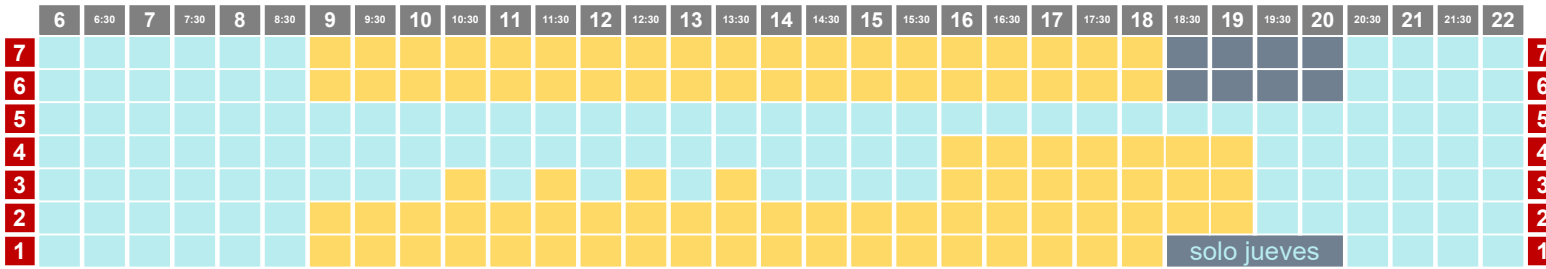

PISCINA JOSÉ FEO PERDOMO - 50M

	6	6:30	7	7:30	8	8:30	9	9:30	10	10:30	11	11:30	12	12:30	13	13:30	14	14:30	15	15:30	16	16:30	17	17:30	18	18:30	19	19:30	20	20:30	21	21:30	22			
8																																			8	
7																																				7
6																																				6
5																																				5
4																																				4
3																																				3
2																																				2
1																																				1

-  natación
-  triatlón
-  canary swim camps
-  colectivo
-  waterpolo
-  artística
-  metrocamps
-  socios
-  escuela
-  competición

8	7	6	5	4	3	2	1	
								6 6:30
								7 7:30
								8 8:30
								9 9:30
								10 10:30
								11 11:30
								12 12:30
								13 13:30
								14 14:30
								15 15:30
								16 16:30
								17 17:30
								18 18:30
								19 19:30
								20 20:30
								21 21:30
								22
8	7	6	5	4	3	2	1	

L-V CON GRUPOS

Del 20/02 al 24/02

PISCINA ARGIMIRO GARCÍA - 25M

PISCINA JOSÉ FEO PERDOMO - 50M

MARTES CARNAVAL

21/02/23

PISCINA ARGIMIRO GARCÍA - 25M

PISCINA JOSÉ FEO PERDOMO - 50M

PISCINA ARGIMIRO GARCÍA - 25M

	6	6:30	7	7:30	8	8:30	9	9:30	10	10:30	11	11:30	12	12:30	13	13:30	14	14:30	15	15:30	16	16:30	17	17:30	18	18:30	19	19:30	20	20:30	21	21:30	22		
7																																		7	
6																																		6	
5																																			5
4																																			4
3																																			3
2																																			2
1																																			1