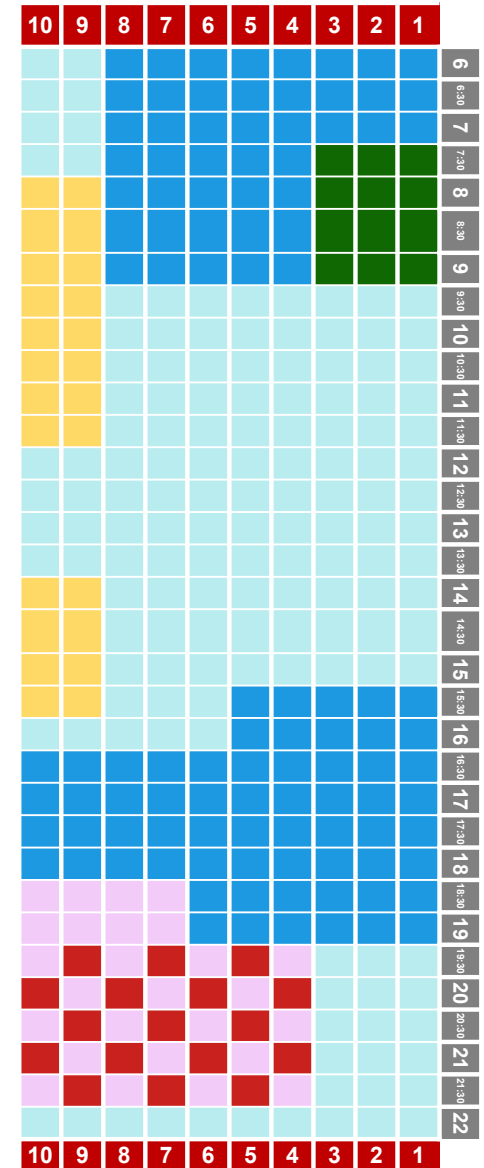

V CON GRUPOS

24/02/23

PISCINA ARGIMIRO GARCÍA - 25M

PISCINA JOSÉ FEO PERDOMO - 50M

- natación
  waterpolo
  escuela
- triatlón
  artística
- canary swim camps
  metrocamp
  competición
- colectivo
  socios