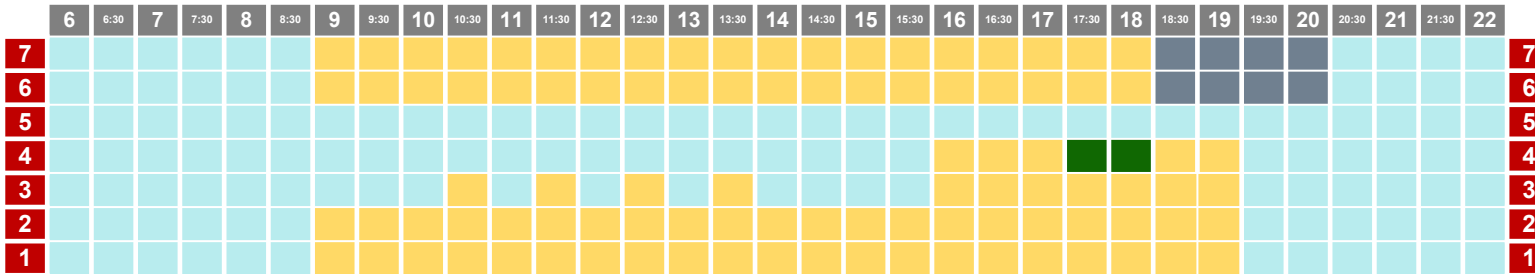

L-X CON GRUPOS

27/02 al 01/03/2023

PISCINA ARGIMIRO GARCÍA - 25M

PISCINA JOSÉ FEO PERDOMO - 50M

J-V CON GRUPOS

02/03 al 03/03/2023

PISCINA ARGIMIRO GARCÍA - 25M

PISCINA JOSÉ FEO PERDOMO - 50M

- natación
- triatlón
- canary swim camps
- colectivo
- waterpolo
- artística
- metrocamp
- socios
- competición

FINDE

04/03/23

PISCINA ARGIMIRO GARCÍA - 25M

PISCINA JOSÉ FEO PERDOMO - 50M

L- M CON GRUPOS

06/03 y 07/03/2023

PISCINA ARGIMIRO GARCÍA - 25M

PISCINA JOSÉ FEO PERDOMO - 50M

X CON GRUPOS

08/03/23

PISCINA ARGIMIRO GARCÍA - 25M

PISCINA JOSÉ FEO PERDOMO - 50M

-  natación
 waterpolo
 escuela
-  triatlón
 artística
-  canary swim camps
 metrocampus
 competición
-  colectivo
 socios

J CON GRUPOS

09/03/23

PISCINA ARGIMIRO GARCÍA - 25M

PISCINA JOSÉ FEO PERDOMO - 50M

V CON GRUPOS

10/03/23

PISCINA ARGIMIRO GARCÍA - 25M

PISCINA JOSÉ FEO PERDOMO - 50M