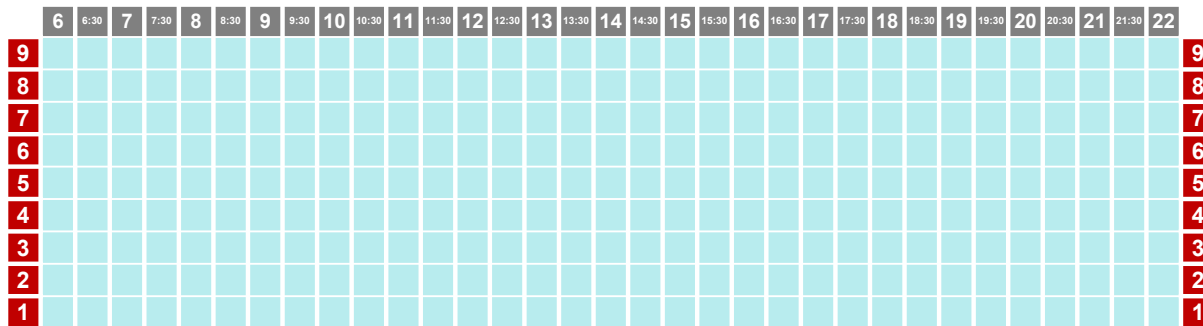

20/03 al 24/03/2023

M-J

PISCINA ARGIMIRO GARCÍA - 25M

PISCINA JOSÉ FEO PERDOMO - 50M

- natación
- triatlón
- canary swim camps
- colectivo
- waterpolo
- artística
- metrocamps
- socios
- competición
- escuela

FINDE

25/03/23

PISCINA ARGIMIRO GARCÍA - 25M

PISCINA JOSÉ FEO PERDOMO - 50M

- natación
- waterpolo
- triatlón
- colectivo
- canary swim camps
- metrocampus
- artística
- socios
- competición
- escuela

del 20 al 26.03

FINDE

26/03/23

	6	6:30	7	7:30	8	8:30	9	9:30	10	10:30	11	11:30	12	12:30	13	13:30	14	14:30	15	15:30	16	16:30	17	17:30	18	18:30	19	19:30	20	20:30	21	21:30	22	
1																																		1

PISCINA ARGIMIRO GARCÍA - 25M