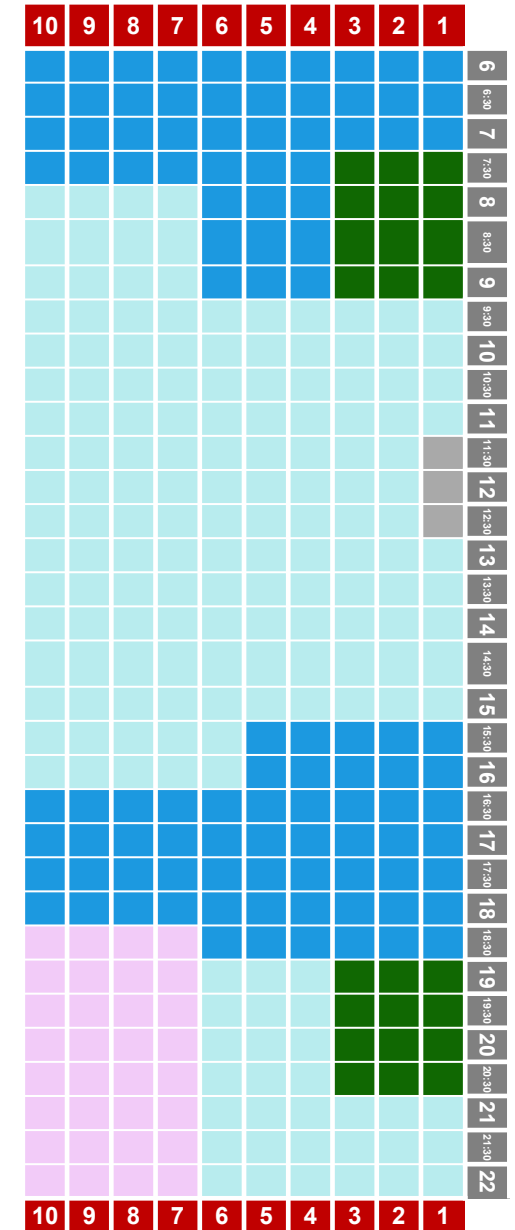

J CON GRUPOS

09/03/23

PISCINA ARGIMIRO GARCÍA - 25M

PISCINA JOSÉ FEO PERDOMO - 50M

V CON GRUPOS

10/03/23

PISCINA ARGIMIRO GARCÍA - 25M

PISCINA JOSÉ FEO PERDOMO - 50M