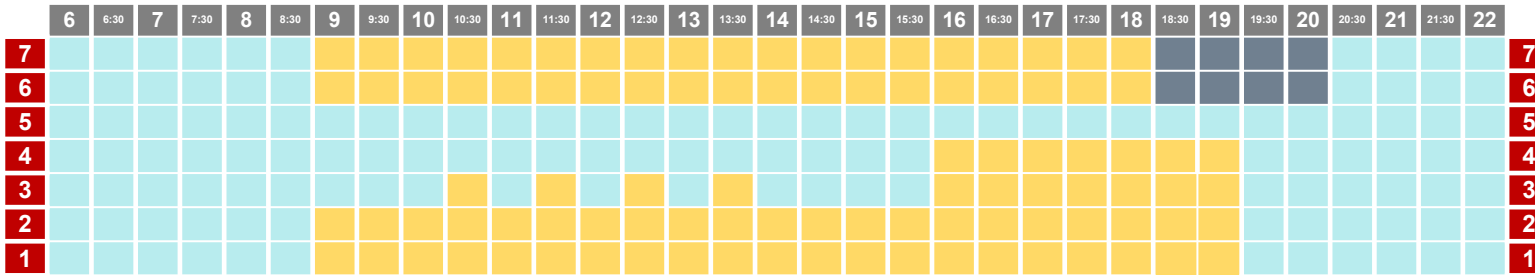

PISCINA ARGIMIRO GARCÍA - 25M

PISCINA JOSÉ FEO PERDOMO - 50M

X CON GRUPOS

08/03/23

PISCINA ARGIMIRO GARCÍA - 25M

PISCINA JOSÉ FEO PERDOMO - 50M

-  natación
 waterpolo
 escuela
-  triatlón
 artística
-  canary swim camps
 metrocampus
 competición
-  colectivo
 socios

J CON GRUPOS

09/03/23

PISCINA ARGIMIRO GARCÍA - 25M

PISCINA JOSÉ FEO PERDOMO - 50M

V CON GRUPOS

10/03/23

PISCINA ARGIMIRO GARCÍA - 25M

PISCINA JOSÉ FEO PERDOMO - 50M

L-J

13/03 y 16/03/2023

PISCINA ARGIMIRO GARCÍA - 25M

PISCINA JOSÉ FEO PERDOMO - 50M

- natación
waterpolo
escuela
- triatlón
artística
- canary swim camps
metrocamps
competición
- colectivo
socios

VIERNES

17/03/23