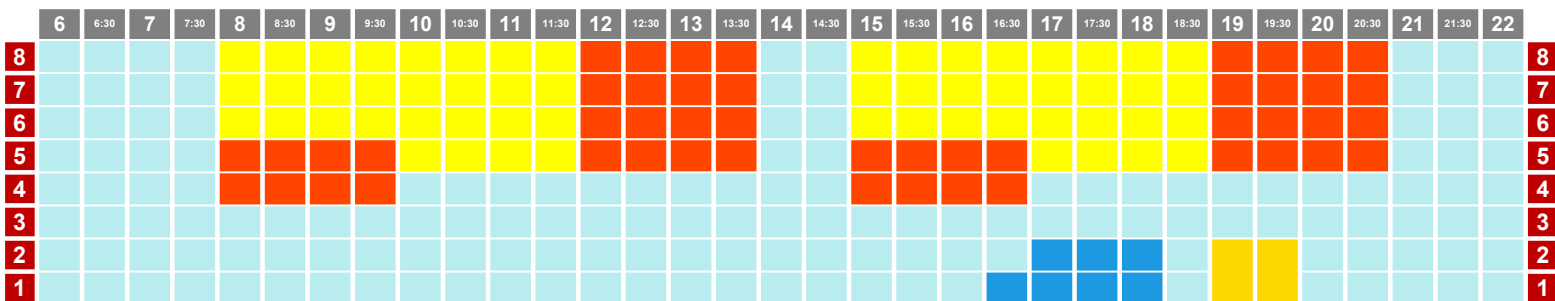

L-V CON GRUPOS

Del 2/03 al 3/03

PISCINA ARGIMIRO GARCÍA - 25M

PISCINA JOSÉ FEO PERDOMO - 50M

- natación
 waterpolo
 escuela
- triatlon
 artística
- canary swim camps
 metrocamps
 competición
- colectivo
 socios

FINDE

04/03/23

6	6:30	7	7:30	8	8:30	9	9:30	10	10:30	11	11:30	12	12:30	13	13:30	14	14:30	15	15:30	16	16:30	17	17:30	18	18:30	19	19:30	20	20:30	21	21:30	22	
1																																	1

PISCINA ARGIMIRO GARCÍA - 25M