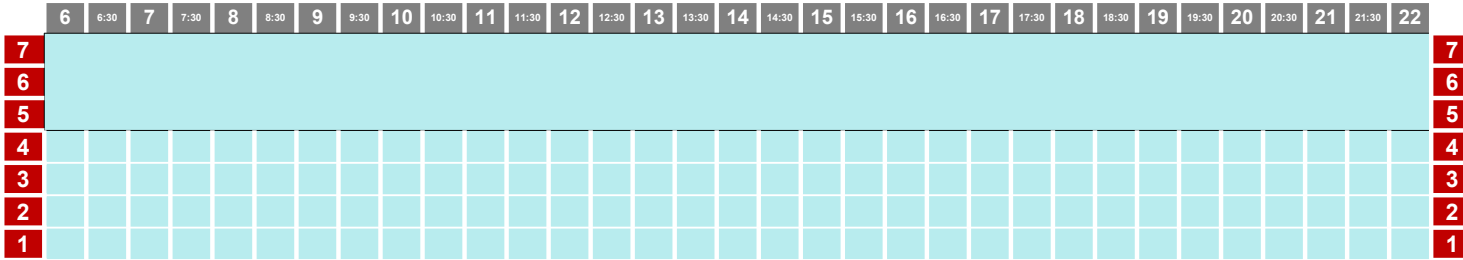

PISCINA JOSÉ FEO PERDOMO - 50M

FINDE

19/02/23

PISCINA ARGIMIRO GARCÍA - 25M

PISCINA JOSÉ FEO PERDOMO - 50M

del 20 al 26,02

L-V CON GRUPOS

Del 20/02 al 23/02

PISCINA ARGIMIRO GARCÍA - 25M

PISCINA JOSÉ FEO PERDOMO - 50M

MARTES CARNAVAL

21/02/23

PISCINA ARGIMIRO GARCÍA - 25M

PISCINA JOSÉ FEO PERDOMO - 50M

-  natación
 waterpolo
 escuela
-  triatlón
 artística
-  canary swim camps
 competición
-  colectivo
 socios