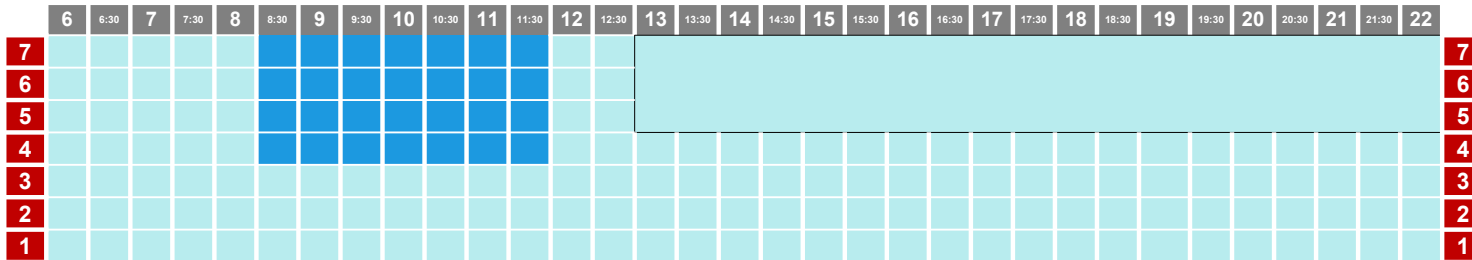

PISCINA JOSÉ FEO PERDOMO - 50M

FINDE

19/02/23

PISCINA ARGIMIRO GARCÍA - 25M

PISCINA JOSÉ FEO PERDOMO - 50M

del 20 al 26,02

L-V CON GRUPOS

Del 20/02 al 23/02

PISCINA ARGIMIRO GARCÍA - 25M

PISCINA JOSÉ FEO PERDOMO - 50M

MARTES CARNAVAL

21/02/23

PISCINA ARGIMIRO GARCÍA - 25M

PISCINA JOSÉ FEO PERDOMO - 50M

-  natación
 waterpolo
 escuela
-  triatlón
 artística
-  canary swim camps
 competición
-  colectivo
 socios

V CON GRUPOS

24/02/23

PISCINA ARGIMIRO GARCÍA - 25M

PISCINA JOSÉ FEO PERDOMO - 50M

-  natación
 waterpolo
 escuela
-  triatlón
 artística
-  canary swim camps
 metrocamp
 competición
-  colectivo
 socios

FINDE

PISCINA ARGIMIRO GARCÍA - 25M

	6	6:30	7	7:30	8	8:30	9	9:30	10	10:30	11	11:30	12	12:30	13	13:30	14	14:30	15	15:30	16	16:30	17	17:30	18	18:30	19	19:30	20	20:30	21	21:30	22		
7																																		7	
6																																			6
5																																			5
4																																			4
3																																			3
2																																			2
1																																			1