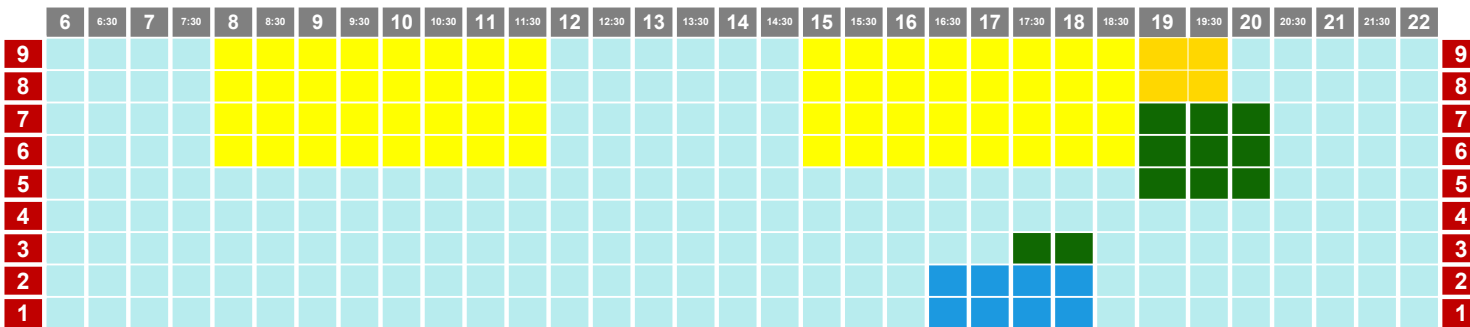

PISCINA JOSÉ FEO PERDOMO - 50M