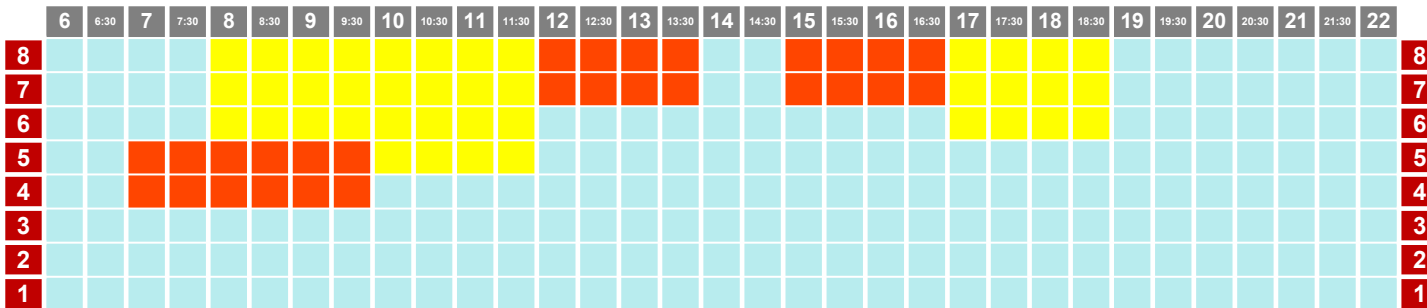

L-X CON GRUPOS

27/02 al 01/03/2023

PISCINA ARGIMIRO GARCÍA - 25M

PISCINA JOSÉ FEO PERDOMO - 50M

J-V CON GRUPOS

02/03 al 03/03/2023

PISCINA ARGIMIRO GARCÍA - 25M

PISCINA JOSÉ FEO PERDOMO - 50M

- natación
- triatlón
- canary swim camps
- colectivo
- waterpolo
- artística
- metrocamp
- socios
- competición

FINDE

04/03/23

PISCINA ARGIMIRO GARCÍA - 25M

PISCINA JOSÉ FEO PERDOMO - 50M

L- M CON GRUPOS

06/03 y 07/03/2023