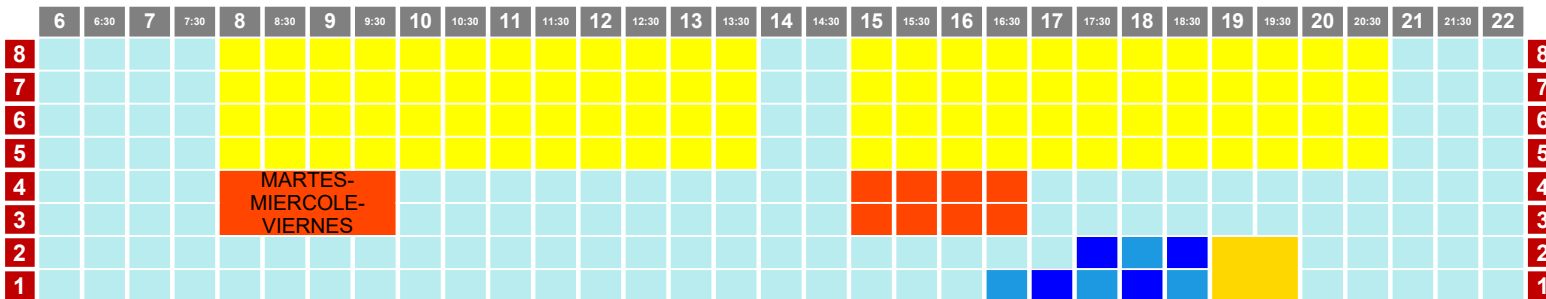

L-V CON GRUPOS

Del 8/02 al 13/02

PISCINA ARGIMIRO GARCÍA - 25M

PISCINA JOSÉ FEO PERDOMO - 50M

L-V CON GRUPOS

Del 14/02 al 16/02

PISCINA ARGIMIRO GARCÍA - 25M

PISCINA JOSÉ FEO PERDOMO - 50M

PISCINA ARGIMIRO GARCÍA - 25M

	6	6:30	7	7:30	8	8:30	9	9:30	10	10:30	11	11:30	12	12:30	13	13:30	14	14:30	15	15:30	16	16:30	17	17:30	18	18:30	19	19:30	20	20:30	21	21:30	22				
7																																			7		
6																																				6	
5																																					5
4																																					4
3																																					3
2																																					2
1																																					1