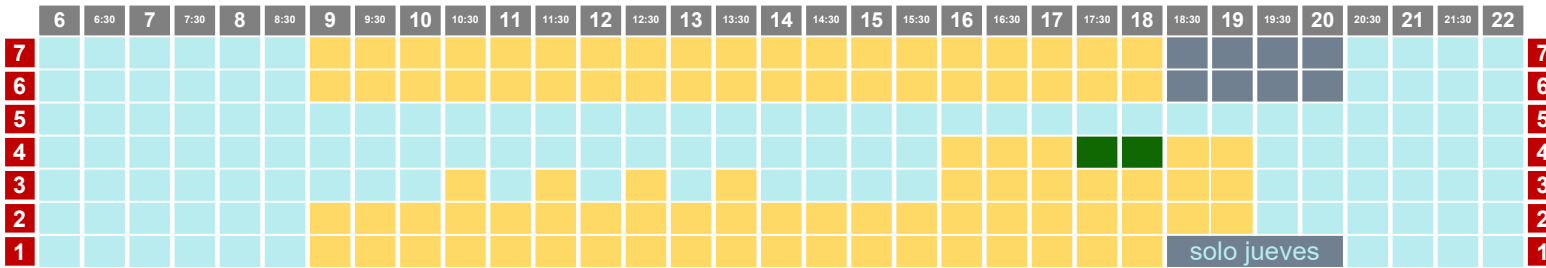

L-V CON GRUPOS

Del 8/02 al 13/02

PISCINA ARGIMIRO GARCÍA - 25M

PISCINA JOSÉ FEO PERDOMO - 50M

L-V CON GRUPOS

Del 14/02 al 16/02

PISCINA ARGIMIRO GARCÍA - 25M

PISCINA JOSÉ FEO PERDOMO - 50M

PISCINA ARGIMIRO GARCÍA - 25M

	6	6:30	7	7:30	8	8:30	9	9:30	10	10:30	11	11:30	12	12:30	13	13:30	14	14:30	15	15:30	16	16:30	17	17:30	18	18:30	19	19:30	20	20:30	21	21:30	22				
7																																			7		
6																																				6	
5																																					5
4																																					4
3																																					3
2																																					2
1																																					1