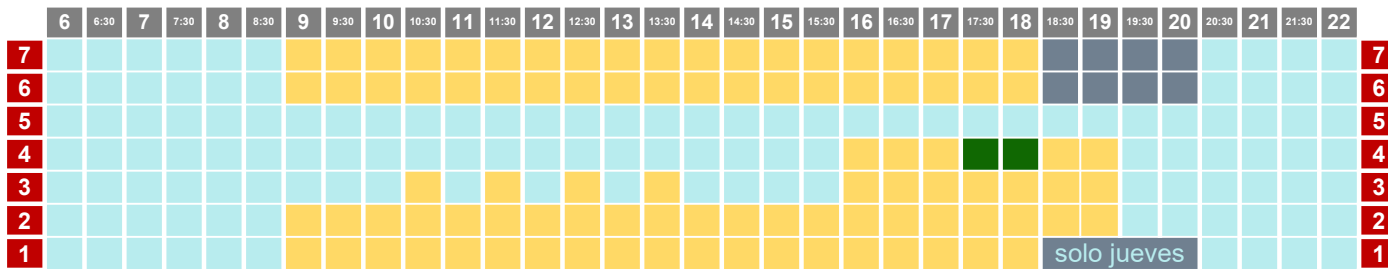

L-V CON GRUPOS

Del 6/03 al 9/03

Viernes CON GRUPOS

10/02/23

PISCINA ARGIMIRO GARCÍA - 25M

PISCINA JOSÉ FEO PERDOMO - 50M

- natación
- triatlón artística
- canary swim camps
- colectivo
- waterpolo
- competición
- metrocamp
- socios
- escuela

FINDE

04/03/23

6	6:30	7	7:30	8	8:30	9	9:30	10	10:30	11	11:30	12	12:30	13	13:30	14	14:30	15	15:30	16	16:30	17	17:30	18	18:30	19	19:30	20	20:30	21	21:30	22	
1																																	1

PISCINA ARGIMIRO GARCÍA - 25M