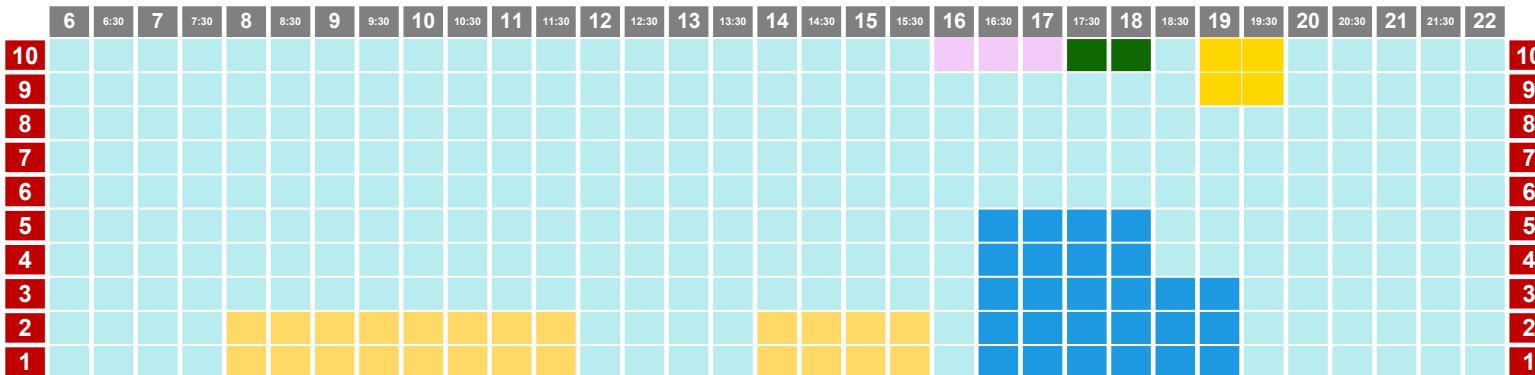

J CON GRUPOS

09/03/23

PISCINA ARGIMIRO GARCÍA - 25M

PISCINA JOSÉ FEO PERDOMO - 50M

V CON GRUPOS

10/03/23

PISCINA ARGIMIRO GARCÍA - 25M

PISCINA JOSÉ FEO PERDOMO - 50M

L-J

13/03 y 16/03/2023

PISCINA ARGIMIRO GARCÍA - 25M

PISCINA JOSÉ FEO PERDOMO - 50M

- natación
waterpolo
escuela
- triatlón
artística
- canary swim camps
metrocamps
competición
- colectivo
socios

VIERNES

17/03/23

PISCINA ARGIMIRO GARCÍA - 25M

PISCINA JOSÉ FEO PERDOMO - 50M

- natación
waterpolo
escuela
- triatlón
artística
- canary swim camps
metrocamp
competición
- colectivo
socios

FINDE

18/03/23

PISCINA ARGIMIRO GARCÍA - 25M