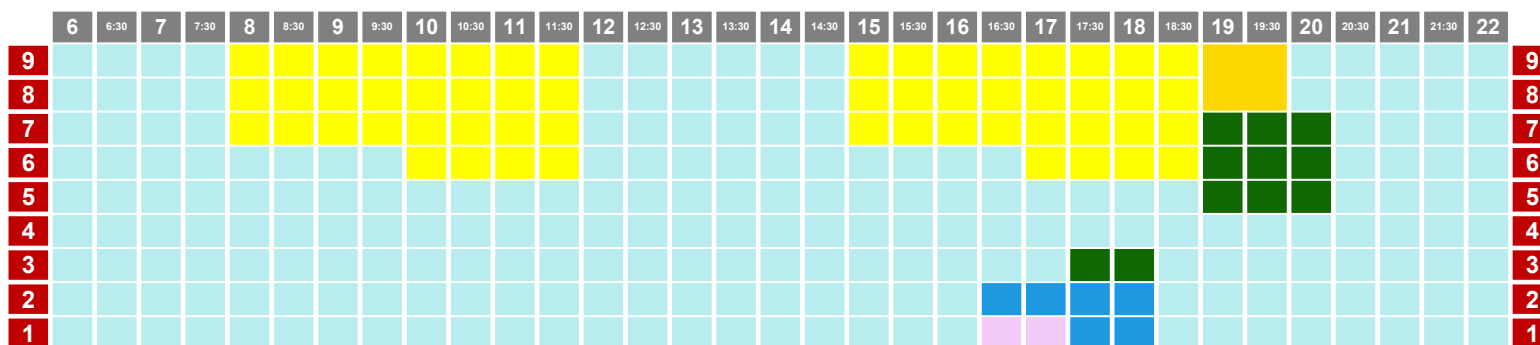

del 7 al 13,02

L-V CON GRUPOS

Del 7/02 al 13/02

PISCINA ARGIMIRO GARCÍA - 25M

PISCINA JOSÉ FEO PERDOMO - 50M

del 7 al 13,02

natación
waterpolo
escuela

triathlon
artística