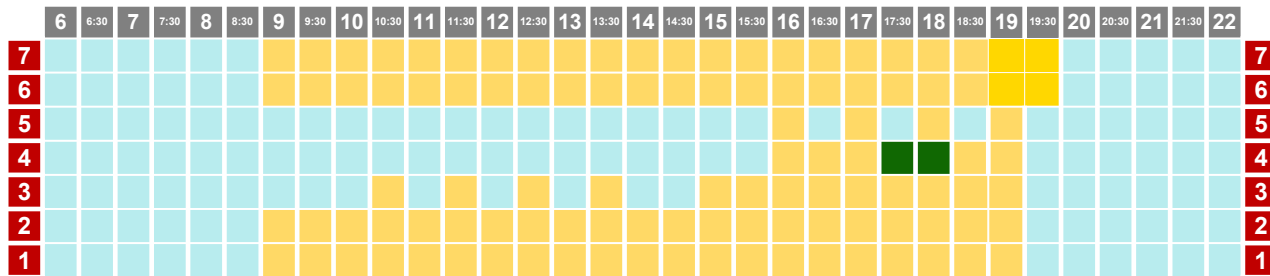

27/03 al 02/04/2023

LUNES Y MIERCOLES

PISCINA ARGIMIRO GARCÍA - 25M

PISCINA JOSÉ FEO PERDOMO - 50M

MARTES

PISCINA ARGIMIRO GARCÍA - 25M

PISCINA JOSÉ FEO PERDOMO - 50M

- natación
■ waterpolo
■ escuela
- triatlón
 artística
■
- canary swim camps
 metrocamp
 competición
- colectivo
 socios

JUEVES

PISCINA ARGIMIRO GARCÍA - 25M

PISCINA JOSÉ FEO PERDOMO - 50M

- natación
■ waterpolo
■ escuela
- triatlón
■ artística
- canary swim camps
■ metrocamps
■ competición
- colectivo
■ socios

VIERNES

PISCINA ARGIMIRO GARCÍA - 25M

PISCINA JOSÉ FEO PERDOMO - 50M

- natación
■ waterpolo
■ escuela
- triatlón
■ artística
- canary swim camps
■ metrocamps
■ competición
- colectivo
■ socios

FINDE

01/04/23

PISCINA ARGIMIRO GARCÍA - 25M

PISCINA JOSÉ FEO PERDOMO - 50M

PISCINA ARGIMIRO GARCÍA - 25M

	6	6:30	7	7:30	8	8:30	9	9:30	10	10:30	11	11:30	12	12:30	13	13:30	14	14:30	15	15:30	16	16:30	17	17:30	18	18:30	19	19:30	20	20:30	21	21:30	22	
7																																		7
6																																		6
5																																		5
4																																		4
3																																		3
2																																		2
1																																		1