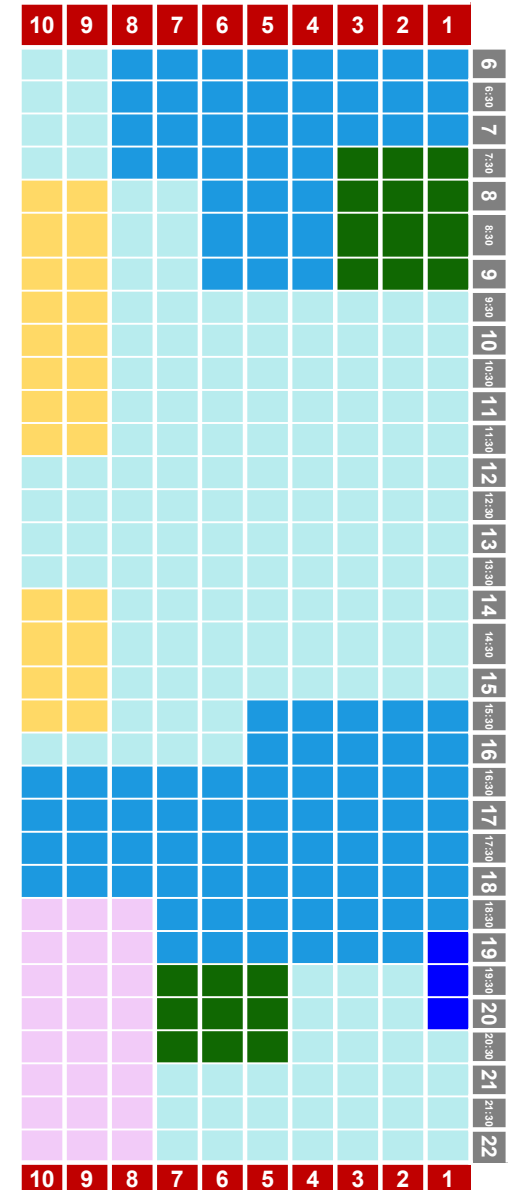

L-V CON GRUPOS

Del 8/02 al 13/02

PISCINA ARGIMIRO GARCÍA - 25M

PISCINA JOSÉ FEO PERDOMO - 50M

L-V CON GRUPOS

Del 14/02 al 16/02

PISCINA ARGIMIRO GARCÍA - 25M

PISCINA JOSÉ FEO PERDOMO - 50M

PISCINA ARGIMIRO GARCÍA - 25M

	6	6:30	7	7:30	8	8:30	9	9:30	10	10:30	11	11:30	12	12:30	13	13:30	14	14:30	15	15:30	16	16:30	17	17:30	18	18:30	19	19:30	20	20:30	21	21:30	22				
7																																			7		
6																																				6	
5																																					5
4																																					4
3																																					3
2																																					2
1																																					1