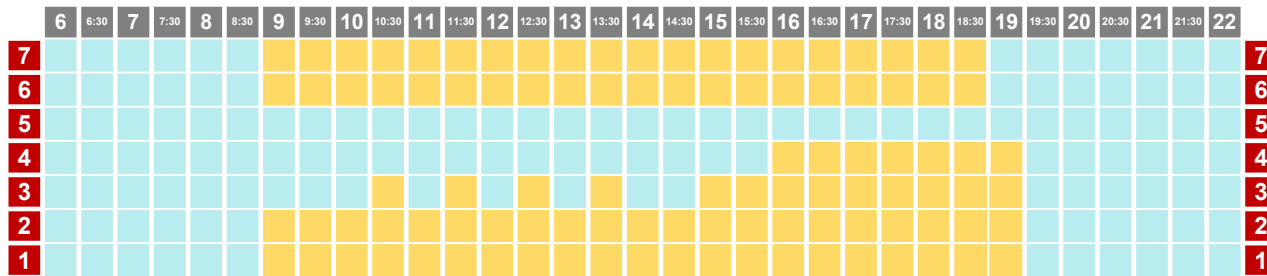

FINDE

26/03/23

	6	6:30	7	7:30	8	8:30	9	9:30	10	10:30	11	11:30	12	12:30	13	13:30	14	14:30	15	15:30	16	16:30	17	17:30	18	18:30	19	19:30	20	20:30	21	21:30	22	
1																																		1

PISCINA ARGIMIRO GARCÍA - 25M

PISCINA JOSÉ FEO PERDOMO - 50M

	6	6:30	7	7:30	8	8:30	9	9:30	10	10:30	11	11:30	12	12:30	13	13:30	14	14:30	15	15:30	16	16:30	17	17:30	18	18:30	19	19:30	20	20:30	21	21:30	22	
8																																		9
7																																		8
6																																		7
5																																		6
4																																		5
3																																		4
2																																		3
1																																		2
																																		1

- natación
- waterpolo
- canary swim camps
- colectivo
- triatlón
- artística
- metrocamps
- competición
- socios
- escuela

10	9	8	7	6	5	4	3	2	1
									6
									6:30
									7
									7:30
									8
									8:30
									9
									9:30
									10
									10:30
									11
									11:30
									12
									12:30
									13
									13:30
									14
									14:30
									15
									15:30
									16
									16:30
									17
									17:30
									18
									18:30
									19
									19:30
									20
									20:30
									21
									21:30
									22
10	9	8	7	6	5	4	3	2	1

27/03 al 02/04/2023

LUNES Y MIERCOLES

PISCINA ARGIMIRO GARCÍA - 25M

PISCINA JOSÉ FEO PERDOMO - 50M

MARTES

PISCINA ARGIMIRO GARCÍA - 25M

PISCINA JOSÉ FEO PERDOMO - 50M

- natación
■ waterpolo
■ escuela
- triatlón
 artística
■
- canary swim camps
 metrocamp
 competición
- colectivo
 socios