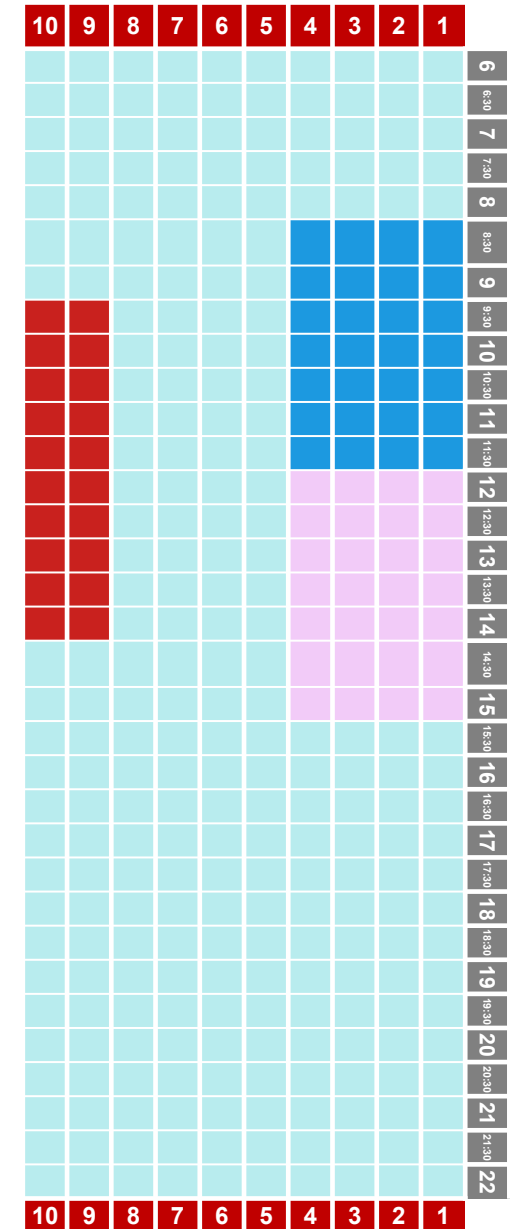

PISCINA JOSÉ FEO PERDOMO - 50M

- natación
- triatlón
- canary swim camps
- colectivo
- waterpolo
- artística
- metrocamps
- socios
- escuela
- competición