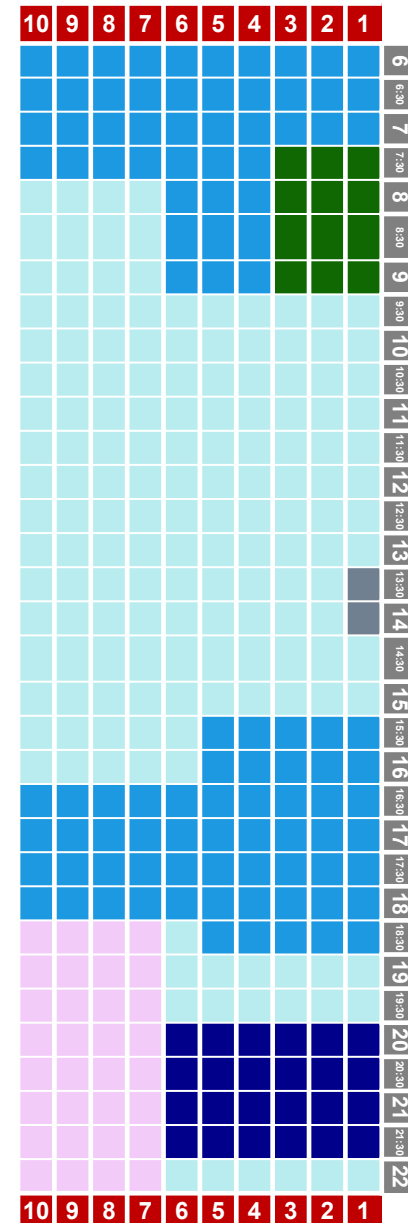

MARTES

PISCINA ARGIMIRO GARCÍA - 25M

PISCINA JOSÉ FEO PERDOMO - 50M

- natación
  ■ waterpolo
  ■ escuela
- triatlón
  artística
  ■
- canary swim camps
  metrocamp
  competición
- colectivo
  socios