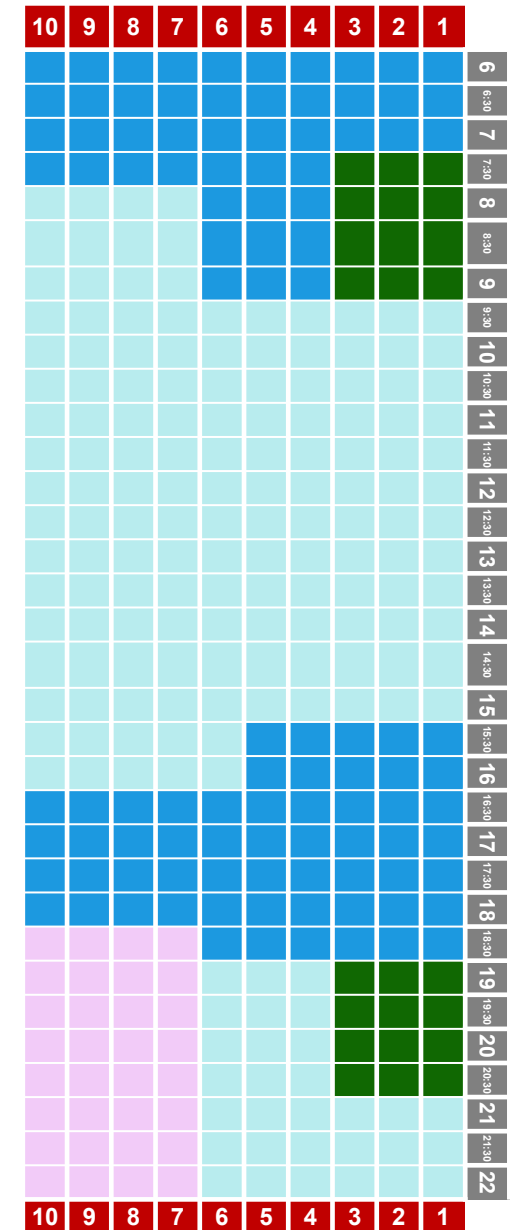

J CON GRUPOS

09/03/23

PISCINA ARGIMIRO GARCÍA - 25M

PISCINA JOSÉ FEO PERDOMO - 50M

V CON GRUPOS

10/03/23

PISCINA ARGIMIRO GARCÍA - 25M

PISCINA JOSÉ FEO PERDOMO - 50M