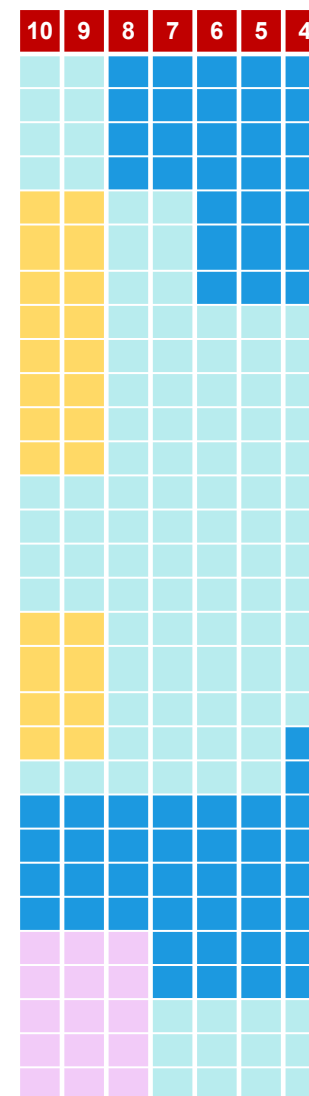

PISCINA JOSÉ FEO PERDOMO - 50M