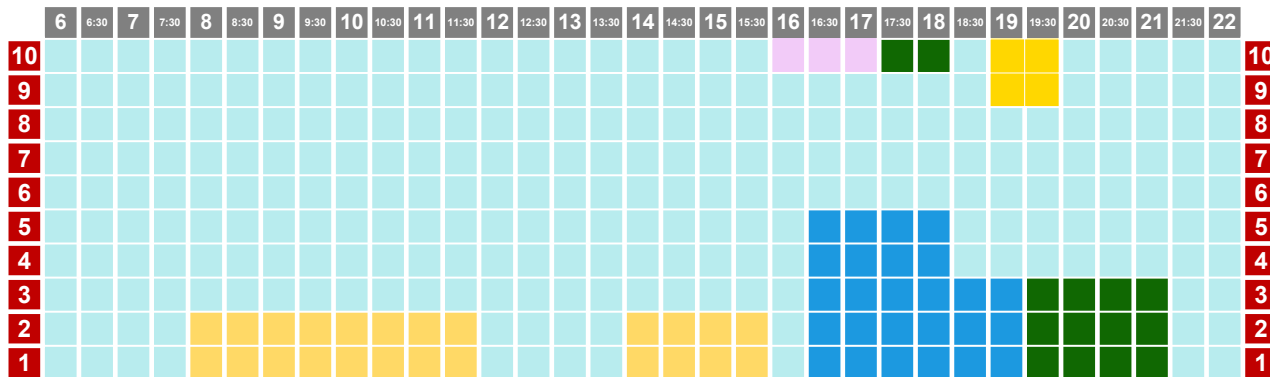

- natación
- waterpolo
- canary swim camps
- colectivo
- triatlón
- artística
- metrocamps
- competición
- socios
- escuela

10	9	8	7	6	5	4	3	2	1
									6
									6:30
									7
									7:30
									8
									8:30
									9
									9:30
									10
									10:30
									11
									11:30
									12
									12:30
									13
									13:30
									14
									14:30
									15
									15:30
									16
									16:30
									17
									17:30
									18
									18:30
									19
									19:30
									20
									20:30
									21
									21:30
									22
10	9	8	7	6	5	4	3	2	1

27/03 al 02/04/2023

LUNES Y MIERCOLES

PISCINA ARGIMIRO GARCÍA - 25M

PISCINA JOSÉ FEO PERDOMO - 50M

MARTES

PISCINA ARGIMIRO GARCÍA - 25M

PISCINA JOSÉ FEO PERDOMO - 50M

- natación
■ waterpolo
■ escuela
- triatlón
 artística
■
- canary swim camps
 metrocamp
 competición
- colectivo
 socios

JUEVES

PISCINA ARGIMIRO GARCÍA - 25M

PISCINA JOSÉ FEO PERDOMO - 50M

- natación
■ waterpolo
■ escuela
- triatlón
■ artística
- canary swim camps
■ metrocamps
■ competición
- colectivo
■ socios

VIERNES

PISCINA ARGIMIRO GARCÍA - 25M

PISCINA ARGIMIRO GARCÍA - 25M

	6	6:30	7	7:30	8	8:30	9	9:30	10	10:30	11	11:30	12	12:30	13	13:30	14	14:30	15	15:30	16	16:30	17	17:30	18	18:30	19	19:30	20	20:30	21	21:30	22	
7																																		7
6																																		6
5																																		5
4																																		4
3																																		3
2																																		2
1																																		1