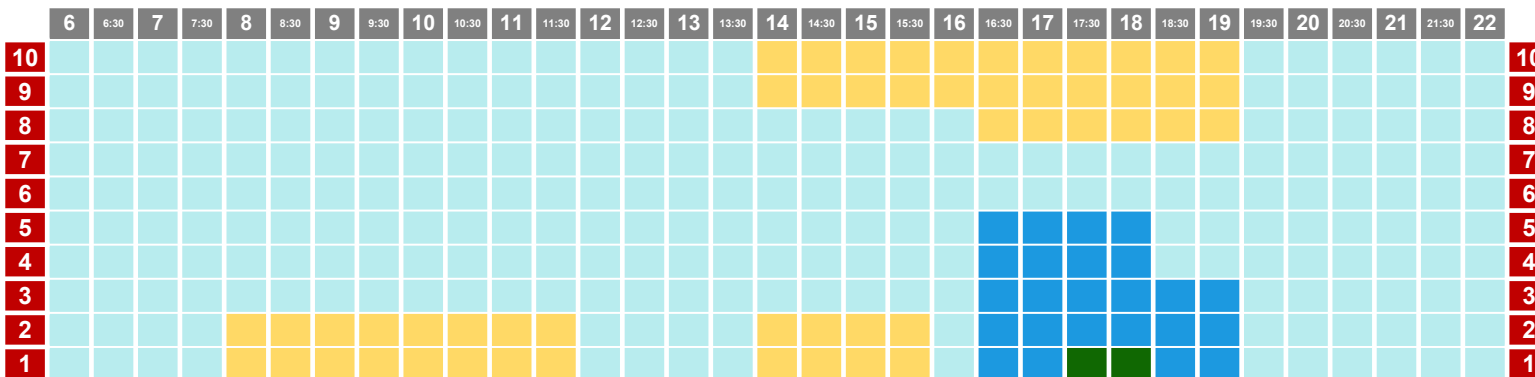

J CON GRUPOS

09/03/23

PISCINA ARGIMIRO GARCÍA - 25M

PISCINA JOSÉ FEO PERDOMO - 50M

V CON GRUPOS

10/03/23

PISCINA ARGIMIRO GARCÍA - 25M

PISCINA JOSÉ FEO PERDOMO - 50M

L-J

13/03 y 16/03/2023

PISCINA ARGIMIRO GARCÍA - 25M

PISCINA JOSÉ FEO PERDOMO - 50M

- natación
waterpolo
escuela
- triatlón
artística
- canary swim camps
metrocamps
competición
- colectivo
socios

VIERNES

17/03/23

PISCINA ARGIMIRO GARCÍA - 25M

PISCINA JOSÉ FEO PERDOMO - 50M

- natación
waterpolo
escuela
- triatlón
artística
- canary swim camps
metrocamp
competición
- colectivo
socios

FINDE

18/03/23

PISCINA ARGIMIRO GARCÍA - 25M