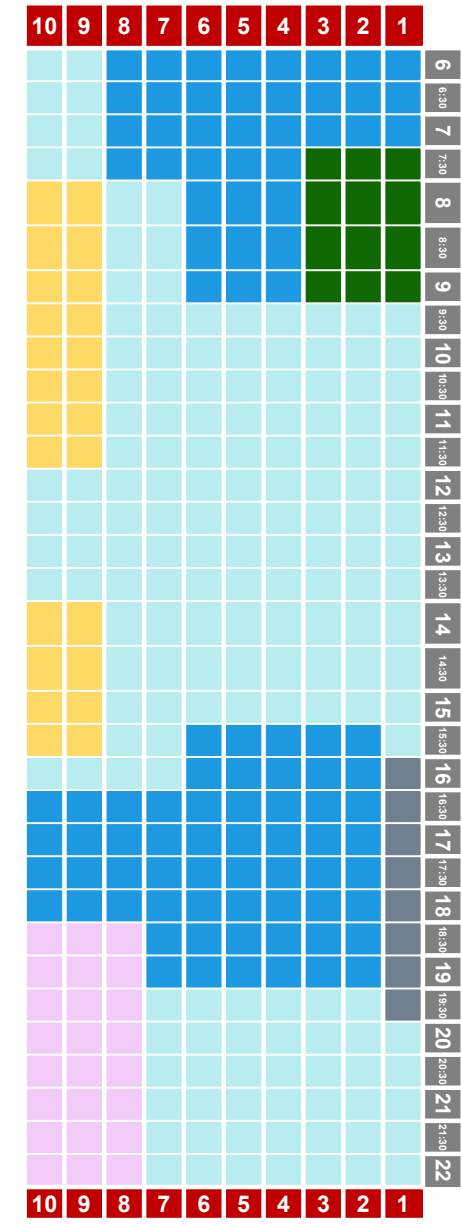

	6	6:30	7	7:30	8	8:30	9	9:30	10	10:30	11	11:30	12	12:30	13	13:30	14	14:30	15	15:30	16	16:30	17	17:30	18	18:30	19	19:30	20	20:30	21	21:30	22		
7																																		7	
6																																		6	
5																																			5
4																																			4
3																																			3
2																																			2
1																																			1

L-V CON GRUPOS

Del 6/03 al 9/03

Viernes CON GRUPOS

10/02/23

PISCINA ARGIMIRO GARCÍA - 25M

PISCINA JOSÉ FEO PERDOMO - 50M

- natación
- triatlón artística
- canary swim camps
- colectivo
- waterpolo
- competición
- metrocamp
- socios
- escuela

FINDE

04/03/23

6	6:30	7	7:30	8	8:30	9	9:30	10	10:30	11	11:30	12	12:30	13	13:30	14	14:30	15	15:30	16	16:30	17	17:30	18	18:30	19	19:30	20	20:30	21	21:30	22	
1																																	1

PISCINA ARGIMIRO GARCÍA - 25M