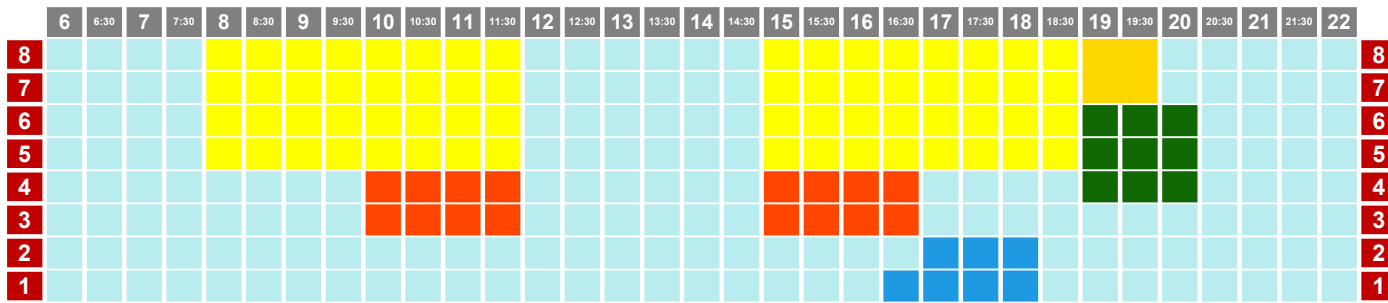

L-V CON GRUPOS

Del 6/03 al 9/03

Viernes CON GRUPOS

10/02/23

PISCINA ARGIMIRO GARCÍA - 25M

PISCINA JOSÉ FEO PERDOMO - 50M

- natación
- triatlón artística
- canary swim camps
- colectivo
- waterpolo
- competición
- metrocamp
- socios
- escuela

FINDE

04/03/23

6	6:30	7	7:30	8	8:30	9	9:30	10	10:30	11	11:30	12	12:30	13	13:30	14	14:30	15	15:30	16	16:30	17	17:30	18	18:30	19	19:30	20	20:30	21	21:30	22	
1																																	1

PISCINA ARGIMIRO GARCÍA - 25M

6	6:30	7	7:30	8	8:30	9	9:30	10	10:30	11	11:30	12	12:30	13	13:30	14	14:30	15	15:30	16	16:30	17	17:30	18	18:30	19	19:30	20	20:30	21	21:30	22
7																																7
6																																6
5																																5
4																																4
3																																3
2																																2
1																																1