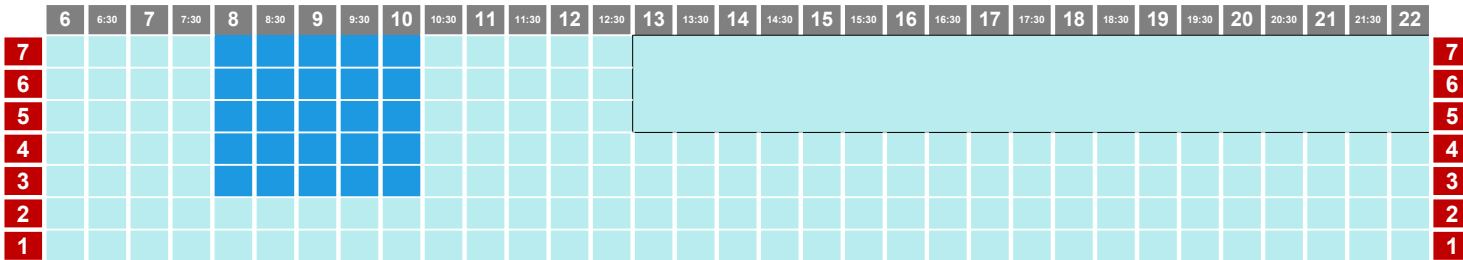

del 7 al 13,02

V CON GRUPOS

17/02/23

PISCINA ARGIMIRO GARCÍA - 25M

PISCINA JOSÉ FEO PERDOMO - 50M

FINDE

18/02/23

PISCINA ARGIMIRO GARCÍA - 25M

PISCINA JOSÉ FEO PERDOMO - 50M

FINDE

19/02/23

PISCINA ARGIMIRO GARCÍA - 25M

PISCINA JOSÉ FEO PERDOMO - 50M

del 20 al 26,02

L-V CON GRUPOS

Del 20/02 al 23/02