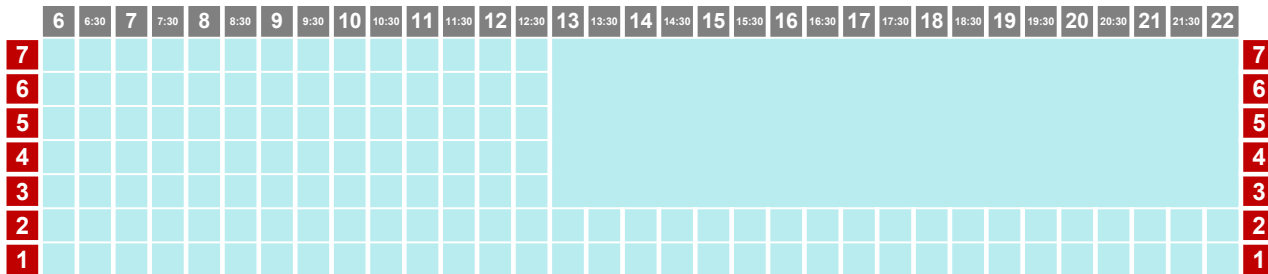

JUEVES

PISCINA ARGIMIRO GARCÍA - 25M

PISCINA JOSÉ FEO PERDOMO - 50M

- natación
■ waterpolo
■ escuela
- triatlón
■ artística
- canary swim camps
■ metrocamps
■ competición
- colectivo
■ socios

VIERNES

PISCINA ARGIMIRO GARCÍA - 25M

PISCINA JOSÉ FEO PERDOMO - 50M

- natación
■ waterpolo
■ escuela
- triatlón
■ artística
- canary swim camps
■ metrocamps
■ competición
- colectivo
■ socios

FINDE

01/04/23

PISCINA ARGIMIRO GARCÍA - 25M

PISCINA JOSÉ FEO PERDOMO - 50M

- natación
- triatlón
- canary swim camps
- colectivo
- waterpolo
- artística
- metrocamps
- socios
- escuela
- competición

FINDE

02/04/23

	6	6:30	7	7:30	8	8:30	9	9:30	10	10:30	11	11:30	12	12:30	13	13:30	14	14:30	15	15:30	16	16:30	17	17:30	18	18:30	19	19:30	20	20:30	21	21:30	22		
1																																			1

PISCINA ARGIMIRO GARCÍA - 25M

	6	6:30	7	7:30	8	8:30	9	9:30	10	10:30	11	11:30	12	12:30	13	13:30	14	14:30	15	15:30	16	16:30	17	17:30	18	18:30	19	19:30	20	20:30	21	21:30	22	
7																																		7
6																																		6
5																																		5
4																																		4
3																																		3
2																																		2
1																																		1