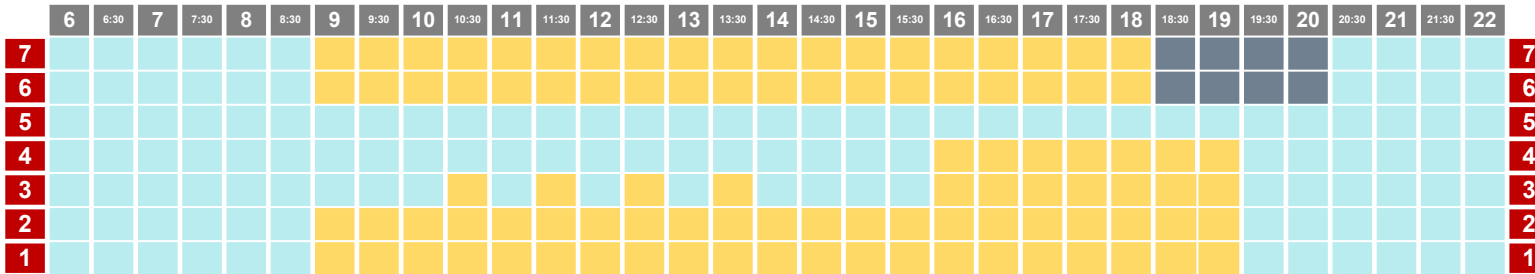

L-X CON GRUPOS

27/02 al 01/03/2023

PISCINA ARGIMIRO GARCÍA - 25M

PISCINA JOSÉ FEO PERDOMO - 50M

J-V CON GRUPOS

02/03 al 03/03/2023

PISCINA ARGIMIRO GARCÍA - 25M

PISCINA JOSÉ FEO PERDOMO - 50M

- natación
- triatlón
- canary swim camps
- colectivo
- waterpolo
- artística
- metrocamp
- socios
- competición

FINDE

04/03/23

PISCINA ARGIMIRO GARCÍA - 25M

PISCINA JOSÉ FEO PERDOMO - 50M

L- M CON GRUPOS

06/03 y 07/03/2023

PISCINA ARGIMIRO GARCÍA - 25M

PISCINA JOSÉ FEO PERDOMO - 50M

X CON GRUPOS

08/03/23

PISCINA ARGIMIRO GARCÍA - 25M

PISCINA JOSÉ FEO PERDOMO - 50M

-  natación
 waterpolo
 escuela
-  triatlón
 artística
-  canary swim camps
 metrocampus
 competición
-  colectivo
 socios