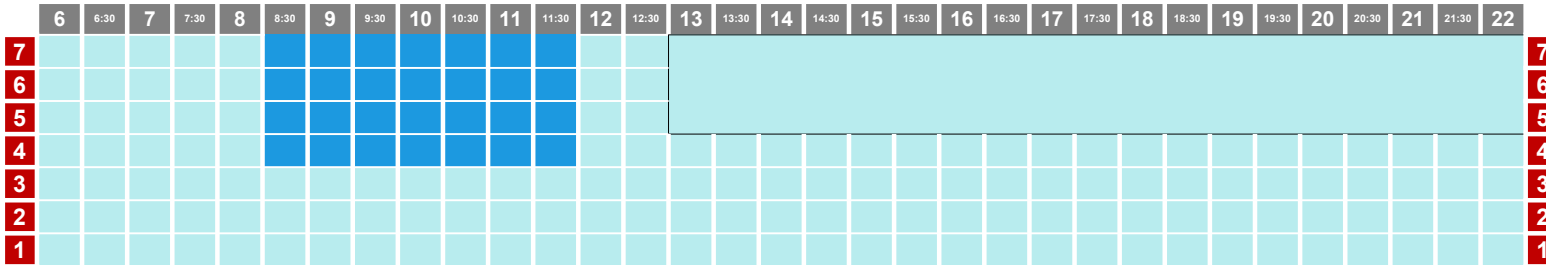

L-V CON GRUPOS

Del 20/02 al 24/02

PISCINA ARGIMIRO GARCÍA - 25M

PISCINA JOSÉ FEO PERDOMO - 50M

MARTES CARNAVAL

21/02/23

PISCINA ARGIMIRO GARCÍA - 25M

PISCINA JOSÉ FEO PERDOMO - 50M

PISCINA ARGIMIRO GARCÍA - 25M

	6	6:30	7	7:30	8	8:30	9	9:30	10	10:30	11	11:30	12	12:30	13	13:30	14	14:30	15	15:30	16	16:30	17	17:30	18	18:30	19	19:30	20	20:30	21	21:30	22		
7																																		7	
6																																		6	
5																																			5
4																																			4
3																																			3
2																																			2
1																																			1