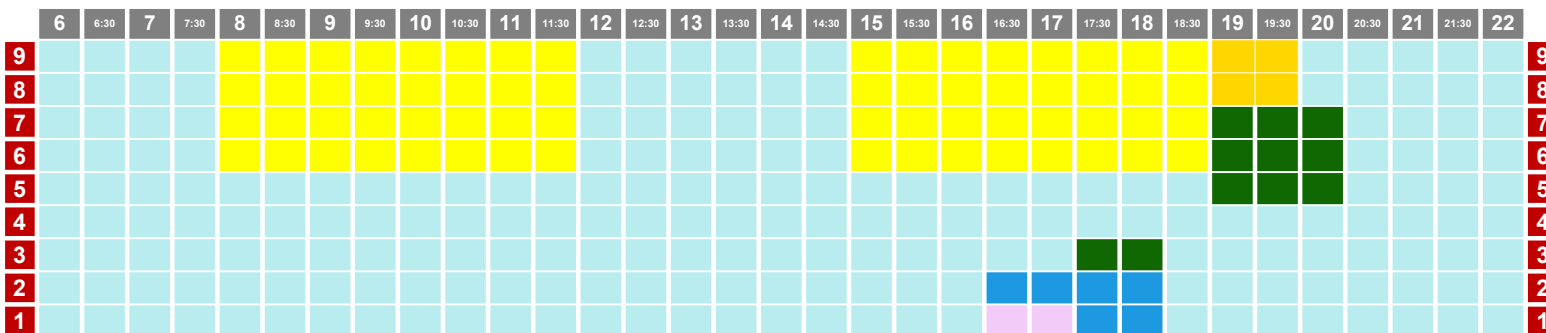

L-V CON GRUPOS

Del 20/02 al 24/02

PISCINA ARGIMIRO GARCÍA - 25M

PISCINA JOSÉ FEO PERDOMO - 50M

MARTES CARNAVAL

21/02/23

PISCINA ARGIMIRO GARCÍA - 25M

PISCINA JOSÉ FEO PERDOMO - 50M

PISCINA ARGIMIRO GARCÍA - 25M

	6	6:30	7	7:30	8	8:30	9	9:30	10	10:30	11	11:30	12	12:30	13	13:30	14	14:30	15	15:30	16	16:30	17	17:30	18	18:30	19	19:30	20	20:30	21	21:30	22		
7																																		7	
6																																		6	
5																																			5
4																																			4
3																																			3
2																																			2
1																																			1