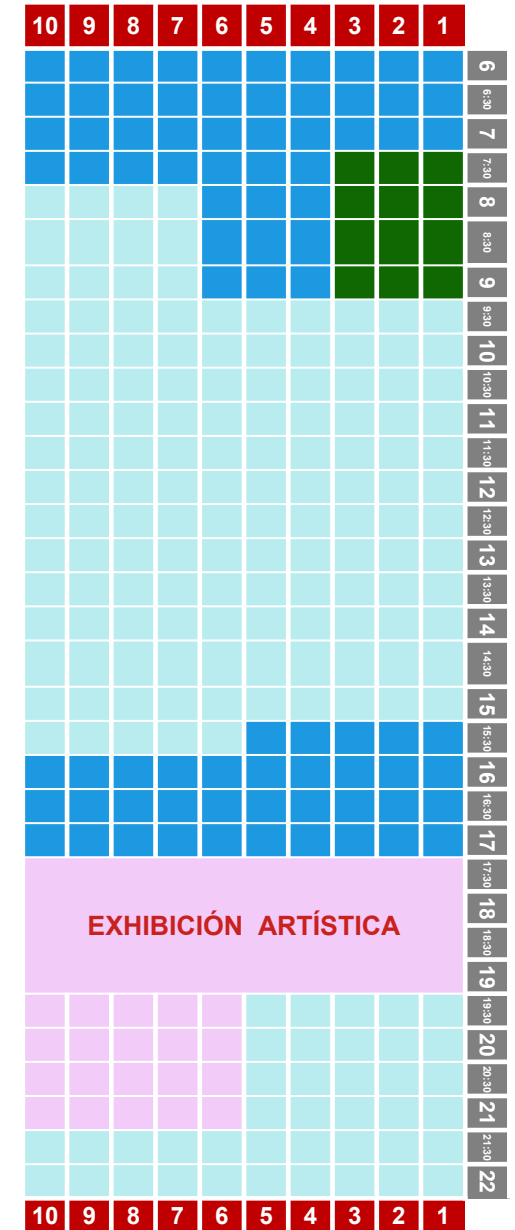

-  natación
-  waterpolo
-  escuela
-  triatlón
-  artística
-  canary swim camps
-  metrocamp
-  competición
-  colectivo
-  socios

10	9	8	7	6	5	4	3	2	1	
										6
										6:30
										7
										7:30
										8
										8:30
										9
										9:30
										10
										10:30
										11
										11:30
										12
										12:30
										13
										13:30
										14
										14:30
										15
										15:30
										16
										16:30
										17
										17:30
										18
										18:30
										19
										19:30
										20
										20:30
										21
										21:30
										22
										22:30
										21
										21:30
										22
										22:30
10	9	8	7	6	5	4	3	2	1	

PISCINA ARGIMIRO GARCÍA - 25M

PISCINA JOSÉ FEO PERDOMO - 50M

X CON GRUPOS

08/03/23

PISCINA ARGIMIRO GARCÍA - 25M

PISCINA JOSÉ FEO PERDOMO - 50M

-  natación
 waterpolo
 escuela
-  triatlón
 artística
-  canary swim camps
 metrocampus
 competición
-  colectivo
 socios

J CON GRUPOS

09/03/23

PISCINA ARGIMIRO GARCÍA - 25M

PISCINA JOSÉ FEO PERDOMO - 50M

V CON GRUPOS

10/03/23

PISCINA ARGIMIRO GARCÍA - 25M

PISCINA JOSÉ FEO PERDOMO - 50M