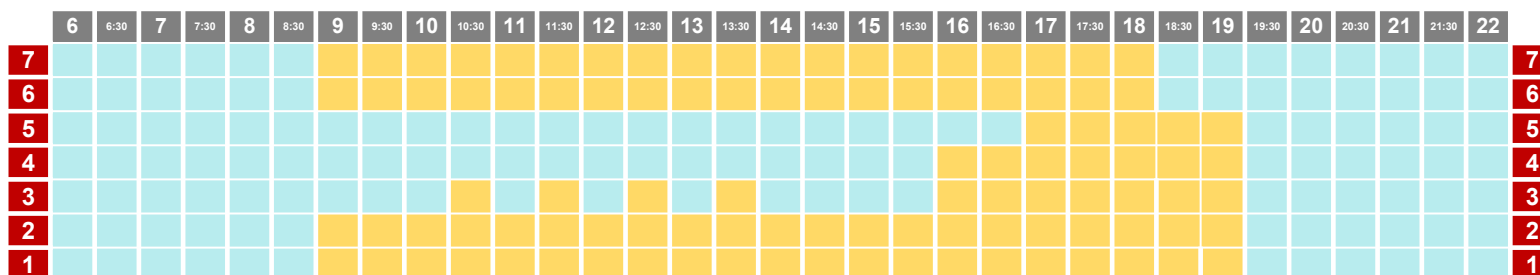

PISCINA ARGIMIRO GARCÍA - 25M