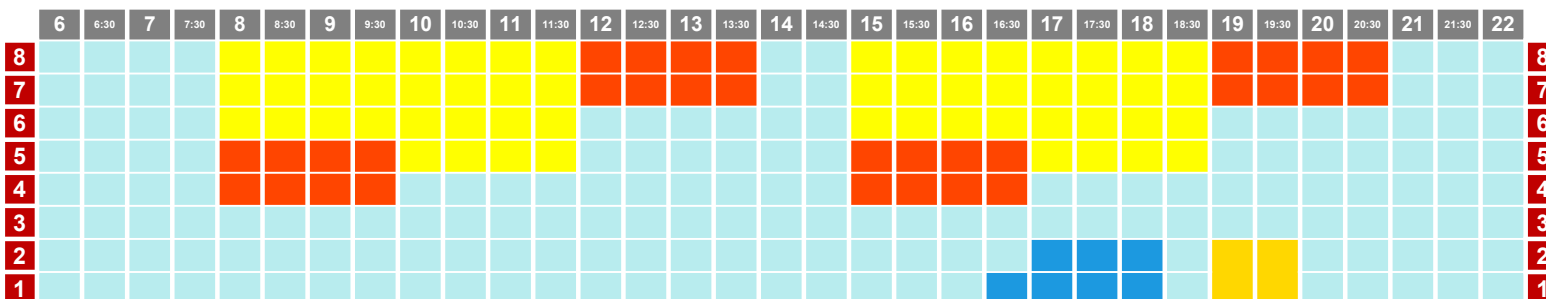

-  natación
-  waterpolo
-  escuela
-  triatlón
-  artística
-  canary swim camps
-  metrocamp
-  competición
-  colectivo
-  socios

10	9	8	7	6	5	4	3	2	1	
										6
										6:30
										7
										7:30
										8
										8:30
										9
										9:30
										10
										10:30
										11
										11:30
										12
										12:30
										13
										13:30
										14
										14:30
										15
										15:30
										16
										16:30
										17
										17:30
										18
										18:30
										19
										19:30
										20
										20:30
										21
										21:30
										22
										22:30
										10
										9
										8
										7
										6
										5
										4
										3
										2
										1

L-V CON GRUPOS

Del 27/02 al 1/03

PISCINA ARGIMIRO GARCÍA - 25M

PISCINA JOSÉ FEO PERDOMO - 50M

- natación
- waterpolo
- canary swim camps
- metrocamps
- competición
- triatlón
- artístico
- colectivo
- escuela
- socios