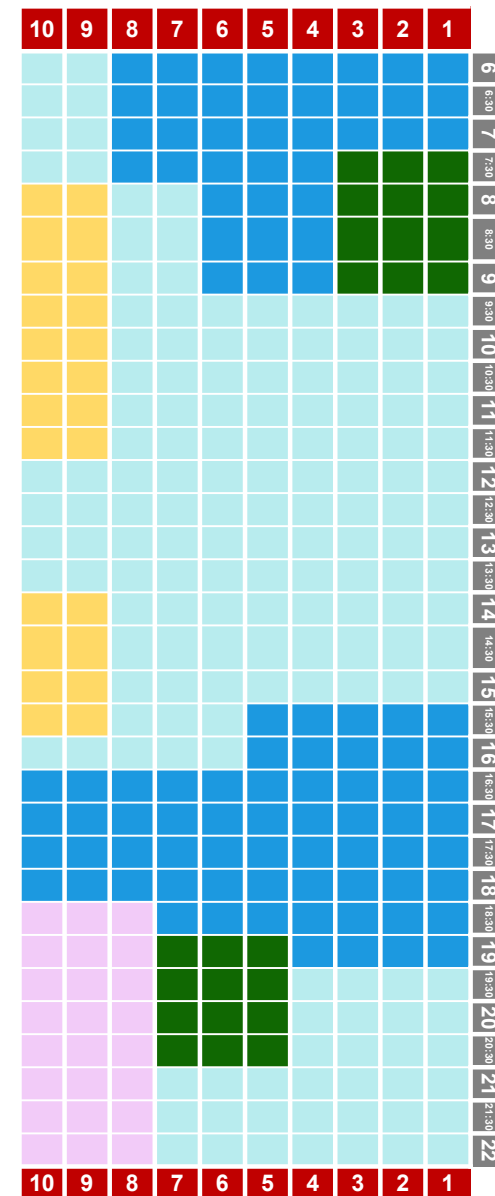

L-V CON GRUPOS

Del 27/02 al 1/03

PISCINA ARGIMIRO GARCÍA - 25M

PISCINA JOSÉ FEO PERDOMO - 50M

- natación
- waterpolo
- canary swim camps
- metrocamps
- competición
- triatlón
- artístico
- colectivo
- escuela
- socios

L-V CON GRUPOS

Del 2/03 al 3/03