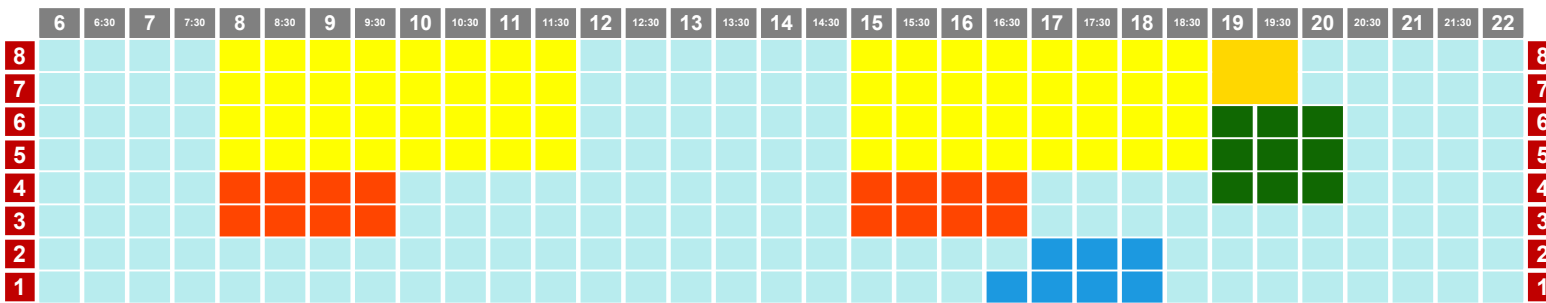

L-V CON GRUPOS

Del 8/02 al 13/02

PISCINA ARGIMIRO GARCÍA - 25M

PISCINA JOSÉ FEO PERDOMO - 50M

L-V CON GRUPOS

Del 14/02 al 16/02

PISCINA ARGIMIRO GARCÍA - 25M

PISCINA JOSÉ FEO PERDOMO - 50M

PISCINA ARGIMIRO GARCÍA - 25M

	6	6:30	7	7:30	8	8:30	9	9:30	10	10:30	11	11:30	12	12:30	13	13:30	14	14:30	15	15:30	16	16:30	17	17:30	18	18:30	19	19:30	20	20:30	21	21:30	22				
7																																			7		
6																																				6	
5																																					5
4																																					4
3																																					3
2																																					2
1																																					1