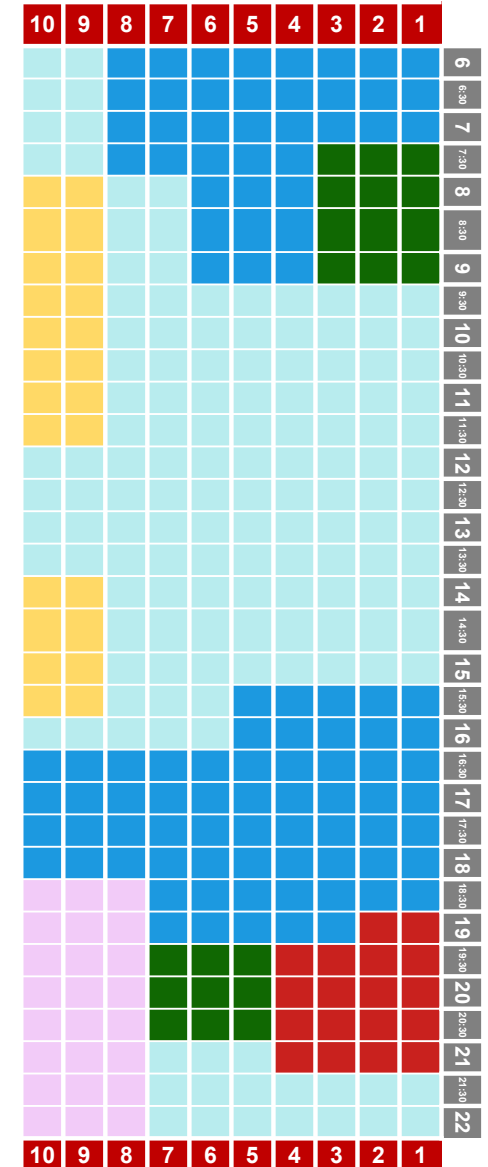

		10	9	8	7	6	5	4	3	2	1	
21:30	22											6
												7
												8
												9
												10
												11
												12
												13
												14
												15
												16
												17
												18
												19
												20
												20:30

18:30	19	19:30	20	20:30	21	21:30	22	7
								6
								5
								4
								3
								2
								1

18:30	19	19:30	20	20:30	21	21:30	22	9
								8
								7
								6
								5
								4
								3
								2
								1

10	9	8	7	6	5	4	3	2	1	6
										6:30
										7
										7:30
										8
										8:30
										9
										9:30
										10
										10:30
										11
										11:30
										12
										12:30
										13
										13:30
										14
										14:30
										15
										15:30
										16
										16:30
										17
										17:30
										18
										18:30
										19
										19:30
										20
										20:30

del 7 al 13,02

V CON GRUPOS

17/02/23

PISCINA ARGIMIRO GARCÍA - 25M

PISCINA JOSÉ FEO PERDOMO - 50M

FINDE

18/02/23

PISCINA ARGIMIRO GARCÍA - 25M