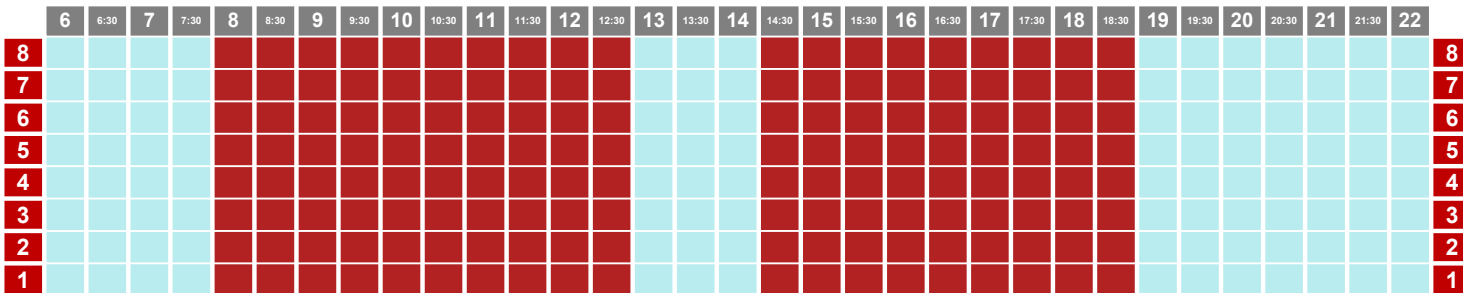

PISCINA JOSÉ FEO PERDOMO - 50M

FINDE

19/02/23

PISCINA ARGIMIRO GARCÍA - 25M

PISCINA JOSÉ FEO PERDOMO - 50M

del 20 al 26,02

L-V CON GRUPOS

Del 20/02 al 23/02