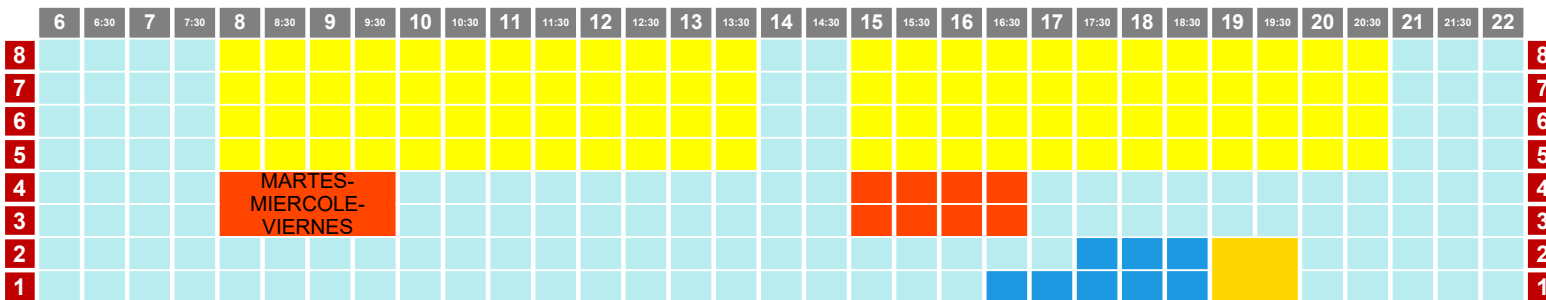

L-V CON GRUPOS

Del 8/02 al 13/02

PISCINA ARGIMIRO GARCÍA - 25M

PISCINA JOSÉ FEO PERDOMO - 50M

L-V CON GRUPOS

Del 14/02 al 16/02

PISCINA ARGIMIRO GARCÍA - 25M

PISCINA JOSÉ FEO PERDOMO - 50M

V CON GRUPOS

17/02/23

PISCINA ARGIMIRO GARCÍA - 25M

PISCINA JOSÉ FEO PERDOMO - 50M

- natación
waterpolo
- triatlón
artística
- canary swim camps
metrocamp
competición
- colectivo
socios

FINDE

18/02/23

	6	6:30	7	7:30	8	8:30	9	9:30	10	10:30	11	11:30	12	12:30	13	13:30	14	14:30	15	15:30	16	16:30	17	17:30	18	18:30	19	19:30	20	20:30	21	21:30	22		
1																																			1

PISCINA ARGIMIRO GARCÍA - 25M

	6	6:30	7	7:30	8	8:30	9	9:30	10	10:30	11	11:30	12	12:30	13	13:30	14	14:30	15	15:30	16	16:30	17	17:30	18	18:30	19	19:30	20	20:30	21	21:30	22				
7																																			7		
6																																				6	
5																																					5
4																																					4
3																																					3
2																																					2
1																																					1