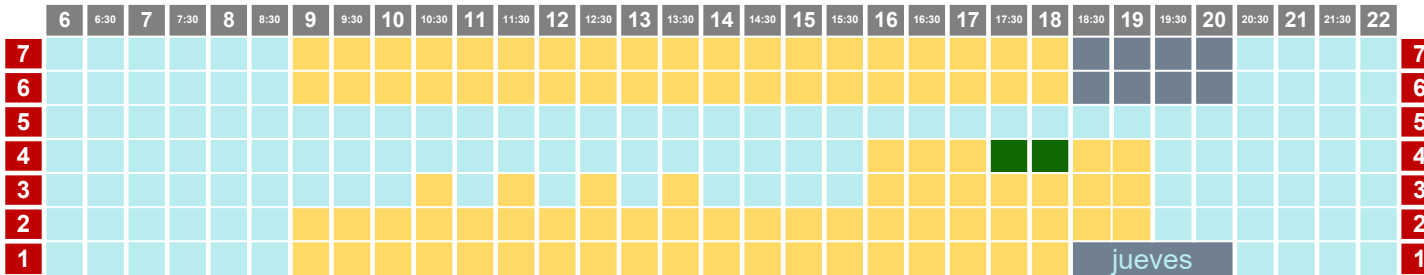

-  natación
-  waterpolo
-  escuela
-  triatlón
-  artística
-  canary swim camps
-  metrocamp
-  competición
-  colectivo
-  socios

10	9	8	7	6	5	4	3	2	1	
										6
										6:30
										7
										7:30
										8
										8:30
										9
										9:30
										10
										10:30
										11
										11:30
										12
										12:30
										13
										13:30
										14
										14:30
										15
										15:30
										16
										16:30
										17
										17:30
										18
										18:30
										19
										19:30
										20
										20:30
										21
										21:30
										22
										22:30
										21
										21:30
										22
										22:30
10	9	8	7	6	5	4	3	2	1	

L-X CON GRUPOS

27/02 al 01/03/2023

PISCINA ARGIMIRO GARCÍA - 25M

PISCINA JOSÉ FEO PERDOMO - 50M

J-V CON GRUPOS

02/03 al 03/03/2023

PISCINA ARGIMIRO GARCÍA - 25M

PISCINA JOSÉ FEO PERDOMO - 50M

- natación
- triatlón
- canary swim camps
- colectivo
- waterpolo
- artística
- metrocamp
- socios
- competición

FINDE

04/03/23

PISCINA ARGIMIRO GARCÍA - 25M

PISCINA JOSÉ FEO PERDOMO - 50M

L- M CON GRUPOS

06/03 y 07/03/2023