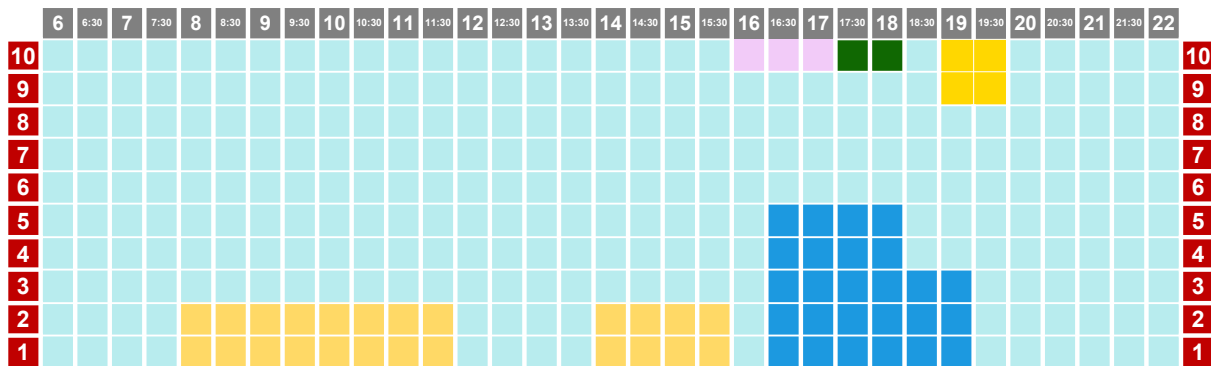

- natación
- waterpolo
- canary swim camps
- colectivo
- triatlón
- artística
- metrocamps
- competición
- escuela
- socios

20/03 al 24/03/2023

L-X-V

PISCINA ARGIMIRO GARCÍA - 25M

PISCINA JOSÉ FEO PERDOMO - 50M

20/03 al 24/03/2023

M-J

PISCINA ARGIMIRO GARCÍA - 25M

PISCINA JOSÉ FEO PERDOMO - 50M

- natación
- triatlón
- canary swim camps
- colectivo
- waterpolo
- artística
- metrocamps
- socios
- competición
- escuela

FINDE

26/03/23

	6	6:30	7	7:30	8	8:30	9	9:30	10	10:30	11	11:30	12	12:30	13	13:30	14	14:30	15	15:30	16	16:30	17	17:30	18	18:30	19	19:30	20	20:30	21	21:30	22	
1																																		1

PISCINA ARGIMIRO GARCÍA - 25M