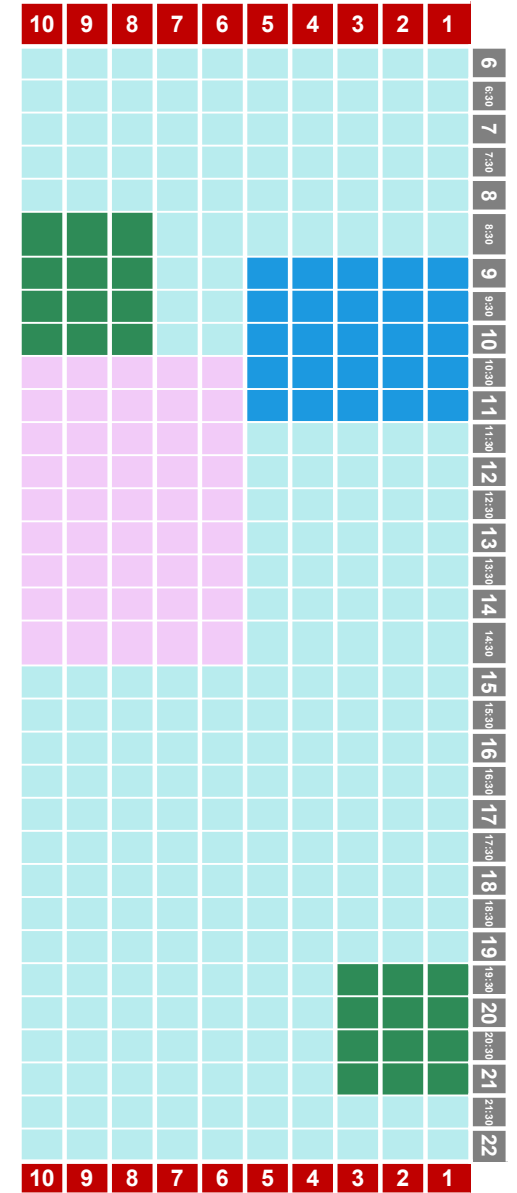

10 9 8 7 6 5 4 3 2 1