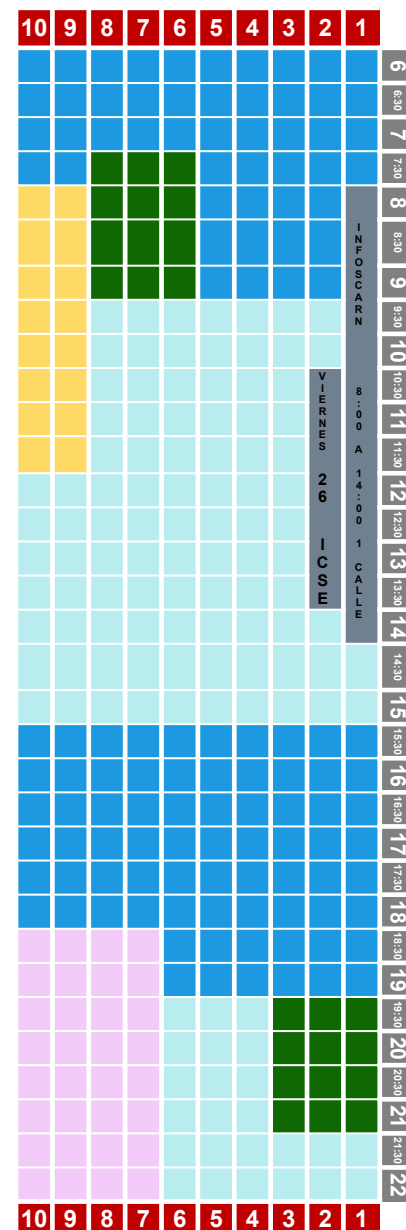

LUNES – MIERCOLES – VIERNES

FOSO SALTOS

PISCINA ARGIMIRO GARCÍA - 25M

PISCINA JOSÉ FEO PERDOMO - 50M

- natación
- triatlón artística
- canary swim camps
- colectivo socios
- waterpolo
-
- metrocamps
- competición
-

	6	6:30	7	7:30	8	8:30	9	9:30	10	10:30	11	11:30	12	12:30	13	13:30	14	14:30	15	15:30	16	16:30	17	17:30	18	18:30	19	19:30	20	20:30	21	21:30	22			
1																																				1

PISCINA ARGIMIRO GARCÍA - 25M

	6	6:30	7	7:30	8	8:30	9	9:30	10	10:30	11	11:30	12	12:30	13	13:30	14	14:30	15	15:30	16	16:30	17	17:30	18	18:30	19	19:30	20	20:30	21	21:30	22			
7																																			7	
6																																				6
5																																				5
4																																				4
3																																				3
2																																				2
1																																				1

	10	9	8	7	6	5	4	3	2	1	
											6
											6:30
											7
											7:30
											8
											8:30
											9
											9:30
											10
											10:30
											11
											11:30
											12
											12:30
											13
											13:30
											14
											14:30
											15
											15:30
											16
											16:30
											17
											17:30
											18
											18:30
											19
											19:30
											20
											20:30
											21
											21:30
											22
											22:30
											21
											21:30
											22
											22:30
10	9	8	7	6	5	4	3	2	1		