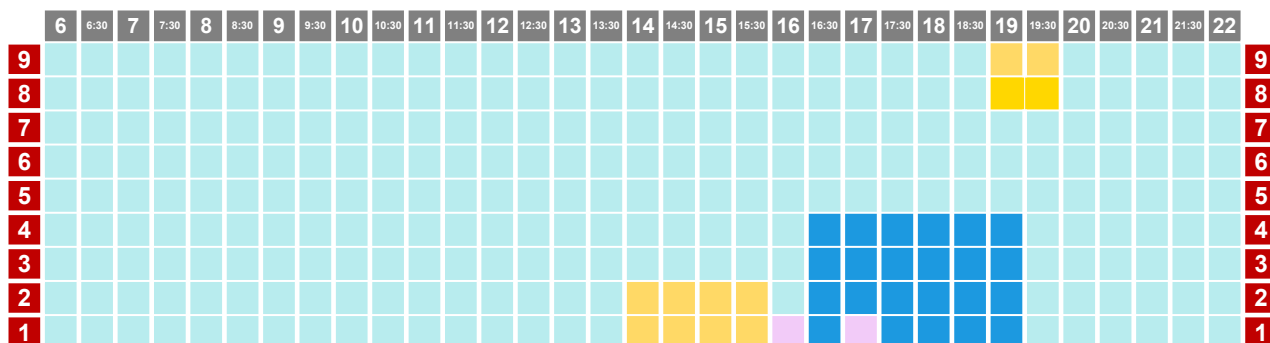

LUNES – MIERCOLES – VIERNES

FOSO SALTOS

PISCINA ARGIMIRO GARCÍA - 25M

PISCINA JOSÉ FEO PERDOMO - 50M

- natación
- triatlón artística
- canary swim camps
- colectivo socios
- waterpolo
-
- metrocamps
- competición
-

FOSO SALTOS

PISCINA ARGIMIRO GARCÍA - 25M

PISCINA JOSÉ FEO PERDOMO - 50M

- natación
- triatlón
- canary swim camps
- colectivo
- waterpolo
- artística
- metrocamps
- socios
- competición
- socios juegos

FOSO SALTOS

	6	6:30	7	7:30	8	8:30	9	9:30	10	10:30	11	11:30	12	12:30	13	13:30	14	14:30	15	15:30	16	16:30	17	17:30	18	18:30	19	19:30	20	20:30	21	21:30	22			
1																																				1

PISCINA ARGIMIRO GARCÍA - 25M