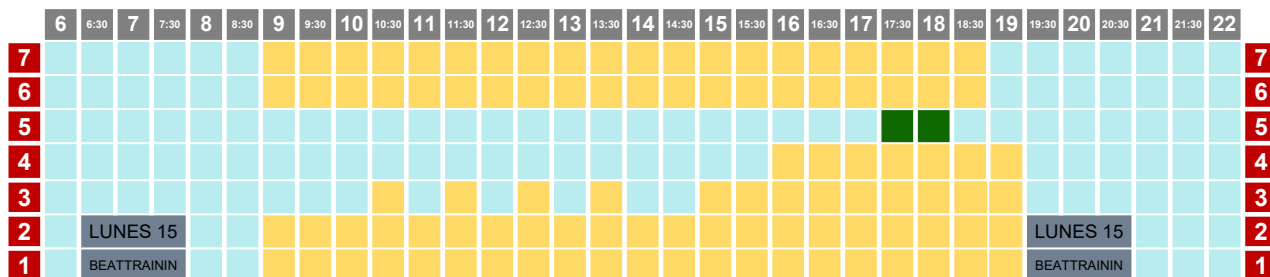

LUNES – MIERCOLES – VIERNES

FOSO SALTOS

PISCINA ARGIMIRO GARCÍA - 25M

PISCINA JOSÉ FEO PERDOMO - 50M

- natación
- triatlón artística
- canary swim camps
- colectivo socios
- waterpolo
-
- metrocamps
- competición
-

FOSO SALTOS

PISCINA ARGIMIRO GARCÍA - 25M

PISCINA JOSÉ FEO PERDOMO - 50M

- natación
- triatlón
- canary swim camps
- colectivo
- waterpolo
- artística
- metrocamps
- socios
- competición
- socios juegos

FOSO SALTOS

	6	6:30	7	7:30	8	8:30	9	9:30	10	10:30	11	11:30	12	12:30	13	13:30	14	14:30	15	15:30	16	16:30	17	17:30	18	18:30	19	19:30	20	20:30	21	21:30	22			
1																																				1

PISCINA ARGIMIRO GARCÍA - 25M

	6	6:30	7	7:30	8	8:30	9	9:30	10	10:30	11	11:30	12	12:30	13	13:30	14	14:30	15	15:30	16	16:30	17	17:30	18	18:30	19	19:30	20	20:30	21	21:30	22			
7																																			7	
6																																				6
5																																				5
4																																				4
3																																				3
2																																				2
1																																				1