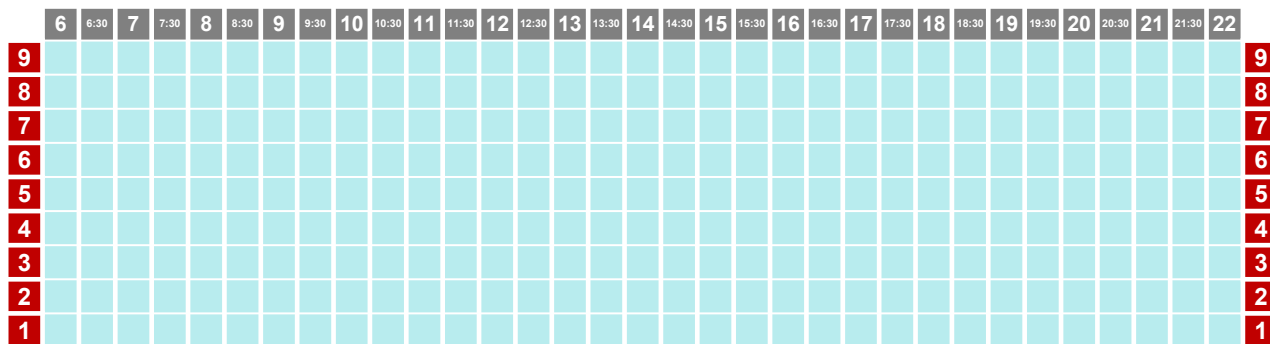

LUNES – MIERCOLES – VIERNES

FOSO SALTOS

PISCINA ARGIMIRO GARCÍA - 25M

PISCINA JOSÉ FEO PERDOMO - 50M

- natación
- triatlón artística
- canary swim camps
- colectivo socios
- waterpolo
-
- metrocamps
- competición
-

FOSO SALTOS

PISCINA ARGIMIRO GARCÍA - 25M

PISCINA JOSÉ FEO PERDOMO - 50M

- natación
- triatlón
- canary swim camps
- colectivo
- waterpolo
- artística
- metrocamps
- socios
- competición
- socios juegos

FOSO SALTOS

	6	6:30	7	7:30	8	8:30	9	9:30	10	10:30	11	11:30	12	12:30	13	13:30	14	14:30	15	15:30	16	16:30	17	17:30	18	18:30	19	19:30	20	20:30	21	21:30	22			
1																																				1

PISCINA ARGIMIRO GARCÍA - 25M