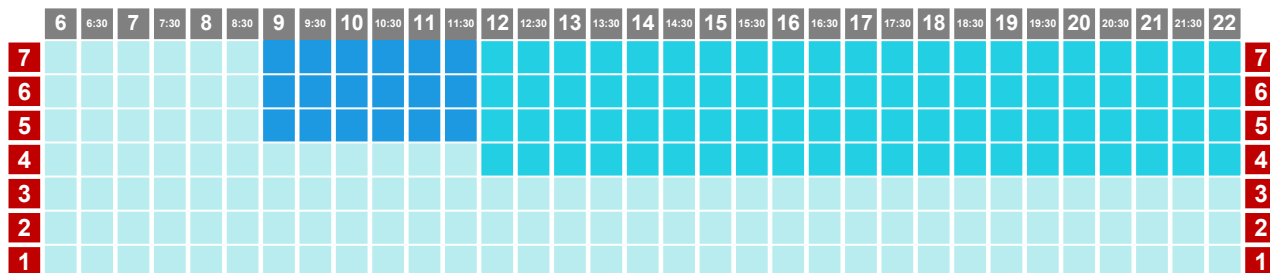

LUNES – MIERCOLES – VIERNES

FOSO SALTOS

PISCINA ARGIMIRO GARCÍA - 25M

PISCINA JOSÉ FEO PERDOMO - 50M

- natación
- triatlón artística
- canary swim camps
- colectivo socios
- waterpolo
-
- metrocamps
- competición
-

FOSO SALTOS

PISCINA ARGIMIRO GARCÍA - 25M

PISCINA JOSÉ FEO PERDOMO - 50M

- natación
- triatlón
- canary swim camps
- colectivo
- waterpolo
- artística
- metrocamps
- socios
- competición
- socios juegos

FOSO SALTOS

	6	6:30	7	7:30	8	8:30	9	9:30	10	10:30	11	11:30	12	12:30	13	13:30	14	14:30	15	15:30	16	16:30	17	17:30	18	18:30	19	19:30	20	20:30	21	21:30	22			
1																																				1

PISCINA ARGIMIRO GARCÍA - 25M

	6	6:30	7	7:30	8	8:30	9	9:30	10	10:30	11	11:30	12	12:30	13	13:30	14	14:30	15	15:30	16	16:30	17	17:30	18	18:30	19	19:30	20	20:30	21	21:30	22			
7																																			7	
6																																				6
5																																				5
4																																				4
3																																				3
2																																				2
1																																				1