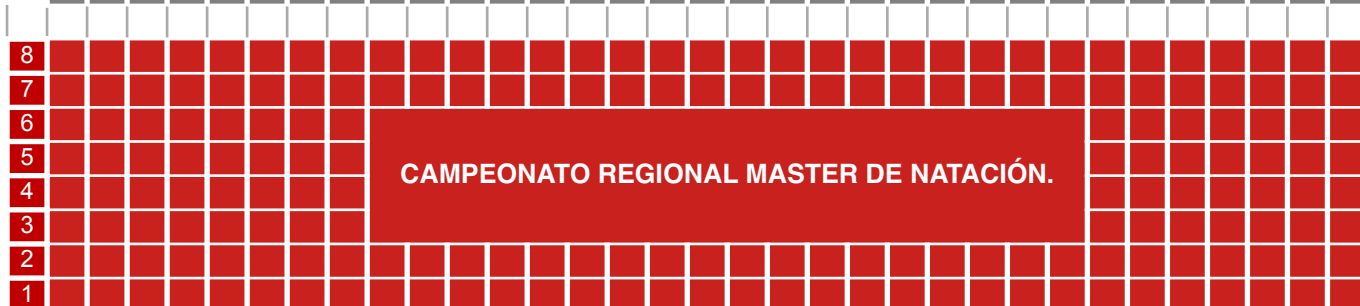

PISCINA JOSÉ FEO PERDOMO - 50M

6 6:30 7 7:30 8 8:30 9 9:30 10 10:30 11 11:30 12 12:30 13 13:30 14 14:30 15 15:30 16 16:30 17 17:30 18 18:30 19 19:30 20 20:30 21 21:30 22